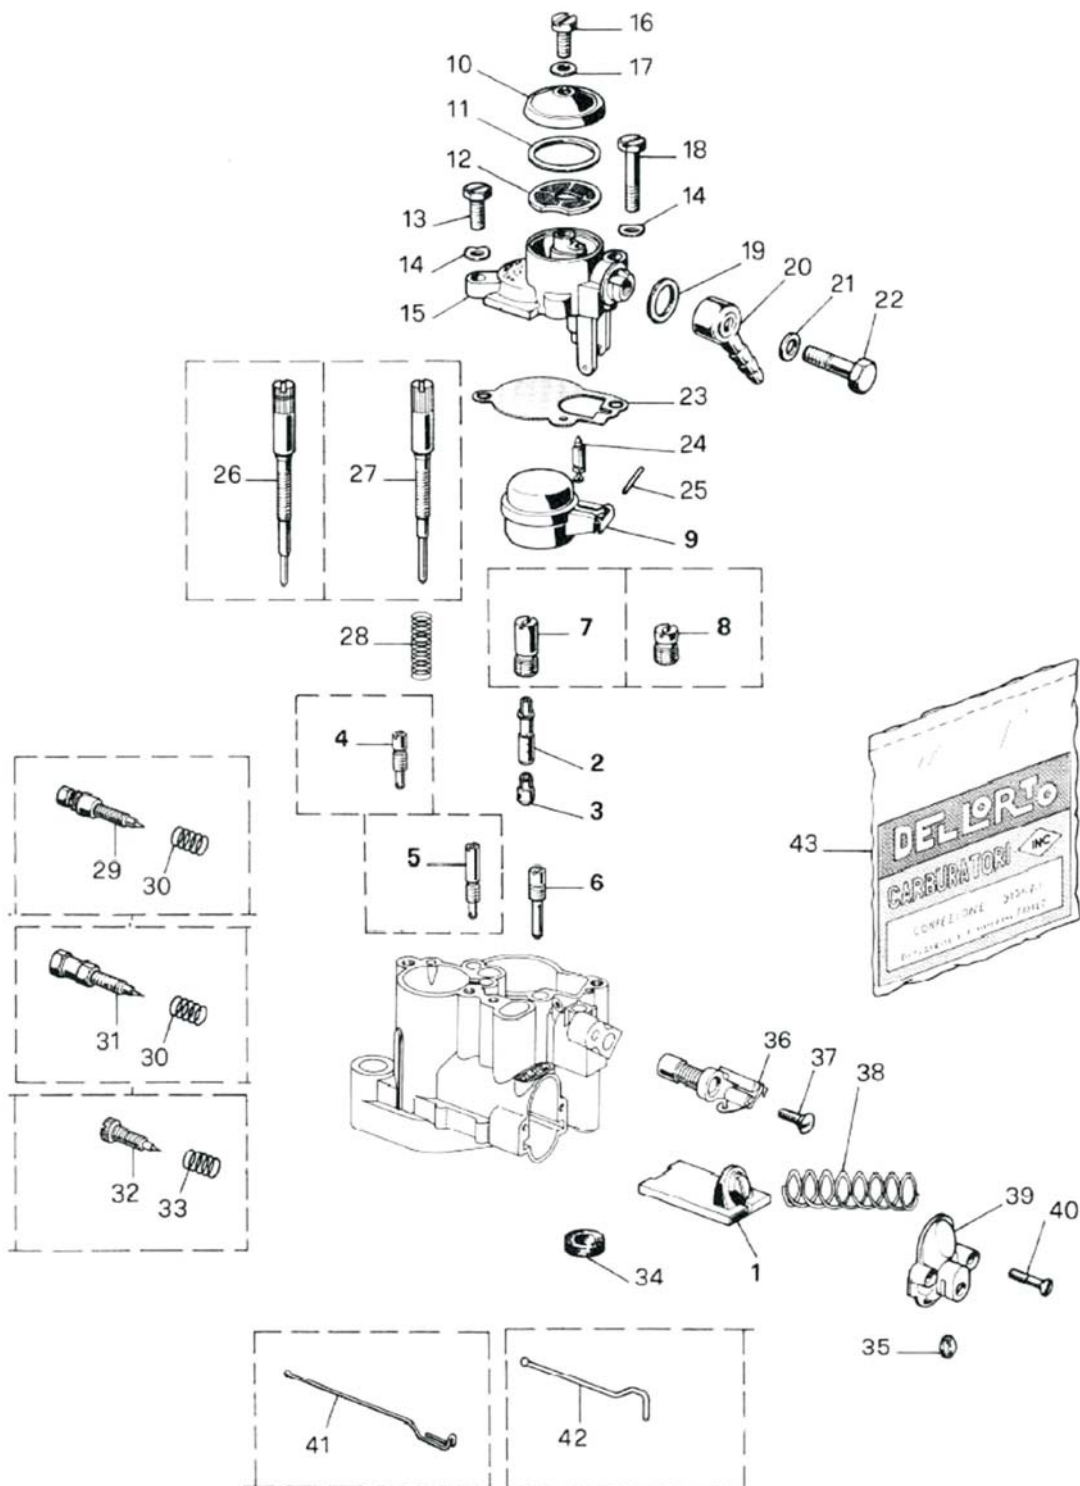

SI

**Lieferzeiten für Dellorto-Teile:
3 Tage bis ...???**

Leider werden einige Ersatzteile von Dellorto nicht mehr produziert

SI

Pos.	Bezeichnung	Bestell-Nr.	Größen / Optionen
1	Schieber	8492	SI 24
	Schieber	6823	SI 20
2	Zerstäuber BE	5353	siehe Zerstäubertabelle
3	Hauptdüse	4576	Größe angeben
5	Leerlaufdüse	9892	Größe angeben
6	Chokedüse	5582	Größe angeben
7	Luftdüse	5827	Größe angeben
8	Luftdüse	4581	120
9	Schwimmer	4567	
10	Deckel	4189	
11	Dichtung	4188	
12	Benzinfilter	4187	
13	Schraube	1491	
14	Sprengring	5010	
15	Vergaser-Oberteil	11819	
16	Schraube	4190	
17	Dichtung	3385	
18	Schraube	6098	
19	Dichtung	4570	
20	Benzinschlauchanschluß	4569	
21	Dichtung	4052	
22	Schraube	4568	
23	Dichtung	6942	
24	Schwimmernadel	4559	ungefedert
	Schwimmernadel	8080	gefedert
25	Schwimmerachse	4560	
26	Standgasschraube	11867	
27	Standgasschraube	4574	
28	Feder für Standgasschraube	1409	
29	Gemischschraube	12764	
30	Feder	1411	
31	Gemischschraube	12762	
32	Gemischschraube	10842	
33	Feder	4670	
34	Ring	4766	
35	Dichtung	2383	
36	Klapp-Choke	7322	
37	Schraube	1580	
38	Schieberfeder	4580	SI 20
	Schieberfeder	5954	SI 24
39	Schieberdeckel	8491	SI 24
	Schieberdeckel	6821	SI 20
40	Schraube	4686	
41	Schieberhebel	4587	
42	Schieberhebel	7302	
43	Dichtsatz	52537	

Bei Bestellung oder Anfrage bitte Position, Bezeichnung und Bestellnummer angeben,
und nicht auf die Größenangaben vergessen!