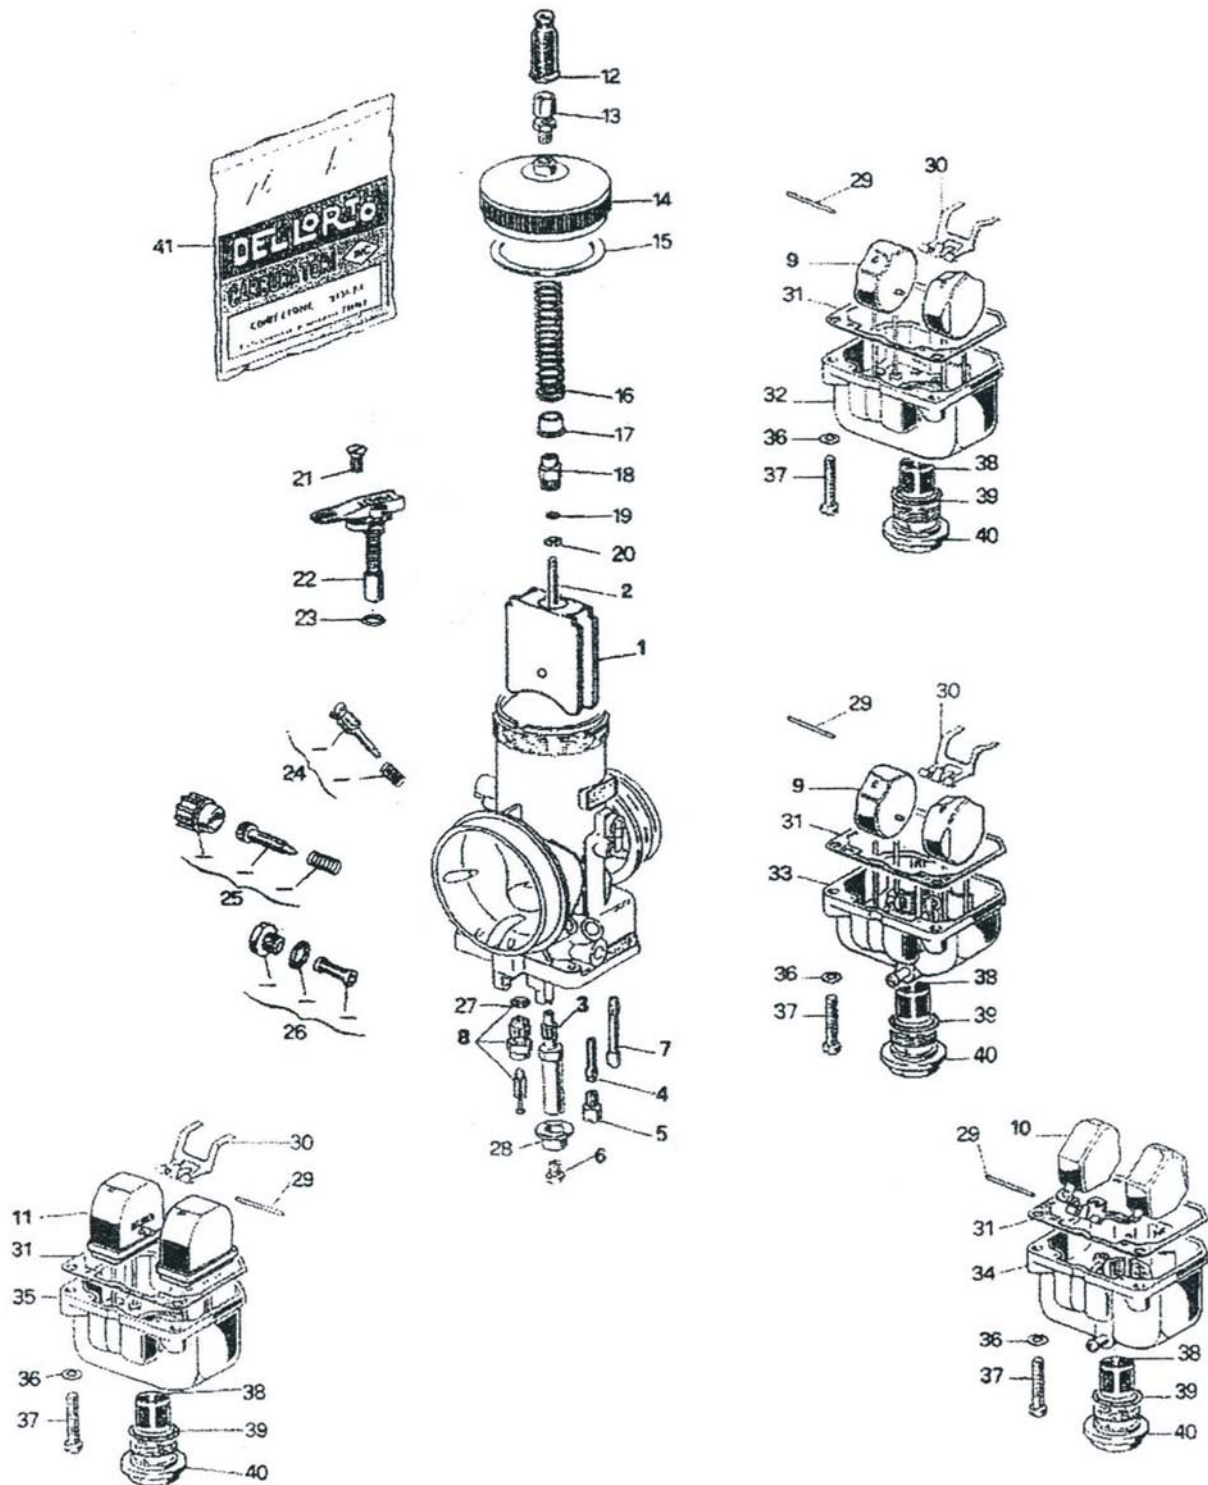

VHSH

**Lieferzeiten für Dellorto-Teile:
3 Tage bis ...???**

Leider werden einige Ersatzteile von Dellorto nicht mehr produziert

VHSH

Lieferzeiten für Dellorto-Teile:
3 Tage bis ...???

Leider werden einige Ersatzteile von Dellorto nicht mehr produziert

VHSH

Pos.	Bezeichnung	Bestell-Nr.	Größen / Optionen
1	Schieber	16314.60	BS
	Schieber	16565	CS
2	Schiebernadel K	8530	siehe Nadeltabelle
	Schiebernadel U	9713	siehe Nadeltabelle
3	Zerstäuber DP	12539	siehe Zerstäubertabelle
	Zerstäuber DQ	12542	siehe Zerstäubertabelle
4	Leerlaufzerstäuber B	13086	
5	Leerlaufdüse	12995	
6	Hauptdüse	6413	siehe Düsen Dell 6
7	Chokedüse	6217	
8	Schwimmernadel-Set	10375	150 - 225
	Schwimmernadel-Set	8649	250 - 400
9	Schwimmer	9794	einzel, schwarz
10	Schwimmer	12630.1	doppelt
11	Schwimmer	15760	einzel, weiss
12	Gummikappe	1476A	
13	Gasseileinsteller	1481	
13	Mutter	1692	
14	Deckel	16309	
15	Dichtung		nur im Dichtsatz erhältlich
16	Schieberfeder	16344	
17	Federhalter	14416	
18	Seilhalter	16311	
19	Scheibe	10825	
20	Nadelclip	9596	
21	Schraube	11752	
22	Klappchoke	8294	
23	O-Ring	8297	
24	Gemischschraube	10022	
24	Feder	7446	
25	Standgasschraube	12794	
25	Kappe	12094	
25	Feder	11630	
26	Kappe	12094	
26	Benzinfilter	12093	
26	Dichtung	3445	
27	Dichtung	6288	
28	Schwallblech	12546	
29	Schwimmerachse	12692	
30	Schwimmerblech	10544	
31	Schwimmerkammerdichtung	12693	
32	Schwimmerkammer	13042	
33	Schwimmerkammer	13330	
34	Schwimmerkammer	14414	Produktion eingestellt
35	Schwimmerkammer	14415	
36	Sprengring	4957	
37	Schraube	14858	
38	Filter	11957	
39	O-Ring	10853	
40	Ablafschraube	16313	
41	Dichtsatz	52611	