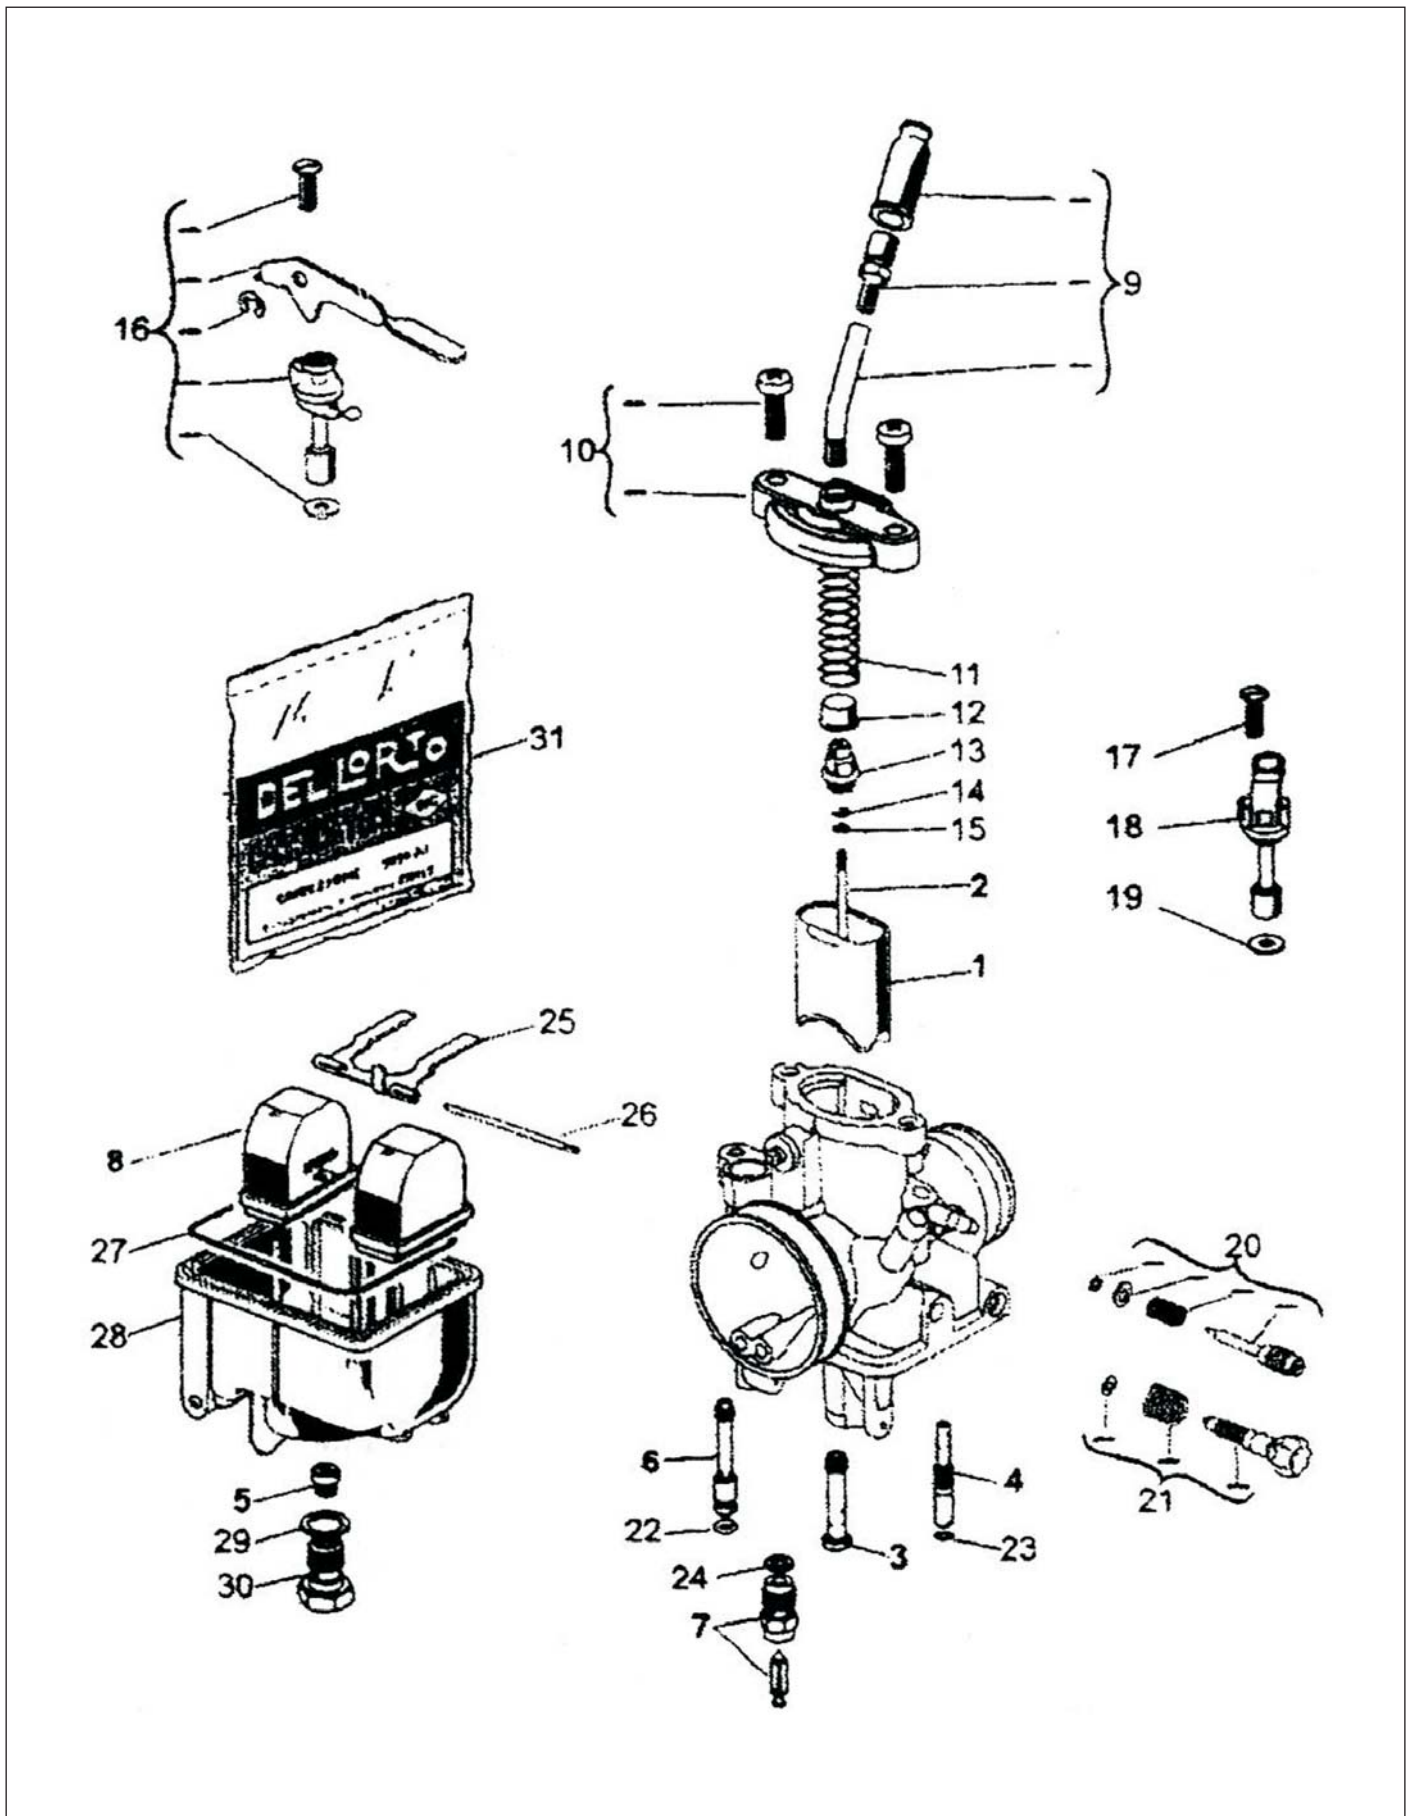

# VHST

Pos.	Bezeichnung	Bestell-Nr.	Größen / Optionen
1	Schieber	16620	
2	Schiebernadel D	2265	siehe Nadeltabelle
3	Zerstäuber HH	16735	siehe Zerstäubertabelle
	Zerstäuber HE	16680	siehe Zerstäubertabelle
4	Leerlaufdüse S	16690	
5	Hauptdüse	6413	siehe Düsen Dell 6
6	Chokedüse	7746	
7	Schwimmernadel-Set	10375	150 - 225
	Schwimmernadel-Set	8649	250 - 400
8	Schwimmer	15760	einzel, weiss
9	Gummikappe	1476A	
9	Gasseileinsteller	1481	
9	Mutter	1692	
9	Rohrbogen 40°	9330	
	Rohrbogen 50°	10854	
	Rohrbogen 70°	3600	
	Rohrbogen 90°	3698	
10	Deckel	16614	
10	Schraube	16618	
11	Schieberfeder	16679	
12	Federhalter	14416	
13	Seilhalter	16663	
14	Nadelclip	9596	
15	Scheibe	10825	
16	Choke komplett	53120	
17	Schraube	7745	
18	Choke	16621	
19	O-Ring	8297	
20	Gemischschraube komplett	7449	
20	Feder	7446	
20	Scheibe	8260	
20	O-Ring	8678	
21	Standgasschraube komplett	53119	
22	O-Ring	6173	
23	O-Ring	8598	
24	Dichtung	6288	
25	Schwimmerblech	13154	
	Schwimmerblech	16863	für Schwimmernadel mit Clip
26	Schwimmerachse	7346	
27	Schwimmerkammerdichtung	9424	
28	Schwimmerkammer	13590	
29	Dichtung	6266	
30	Ablafschraube	6267	