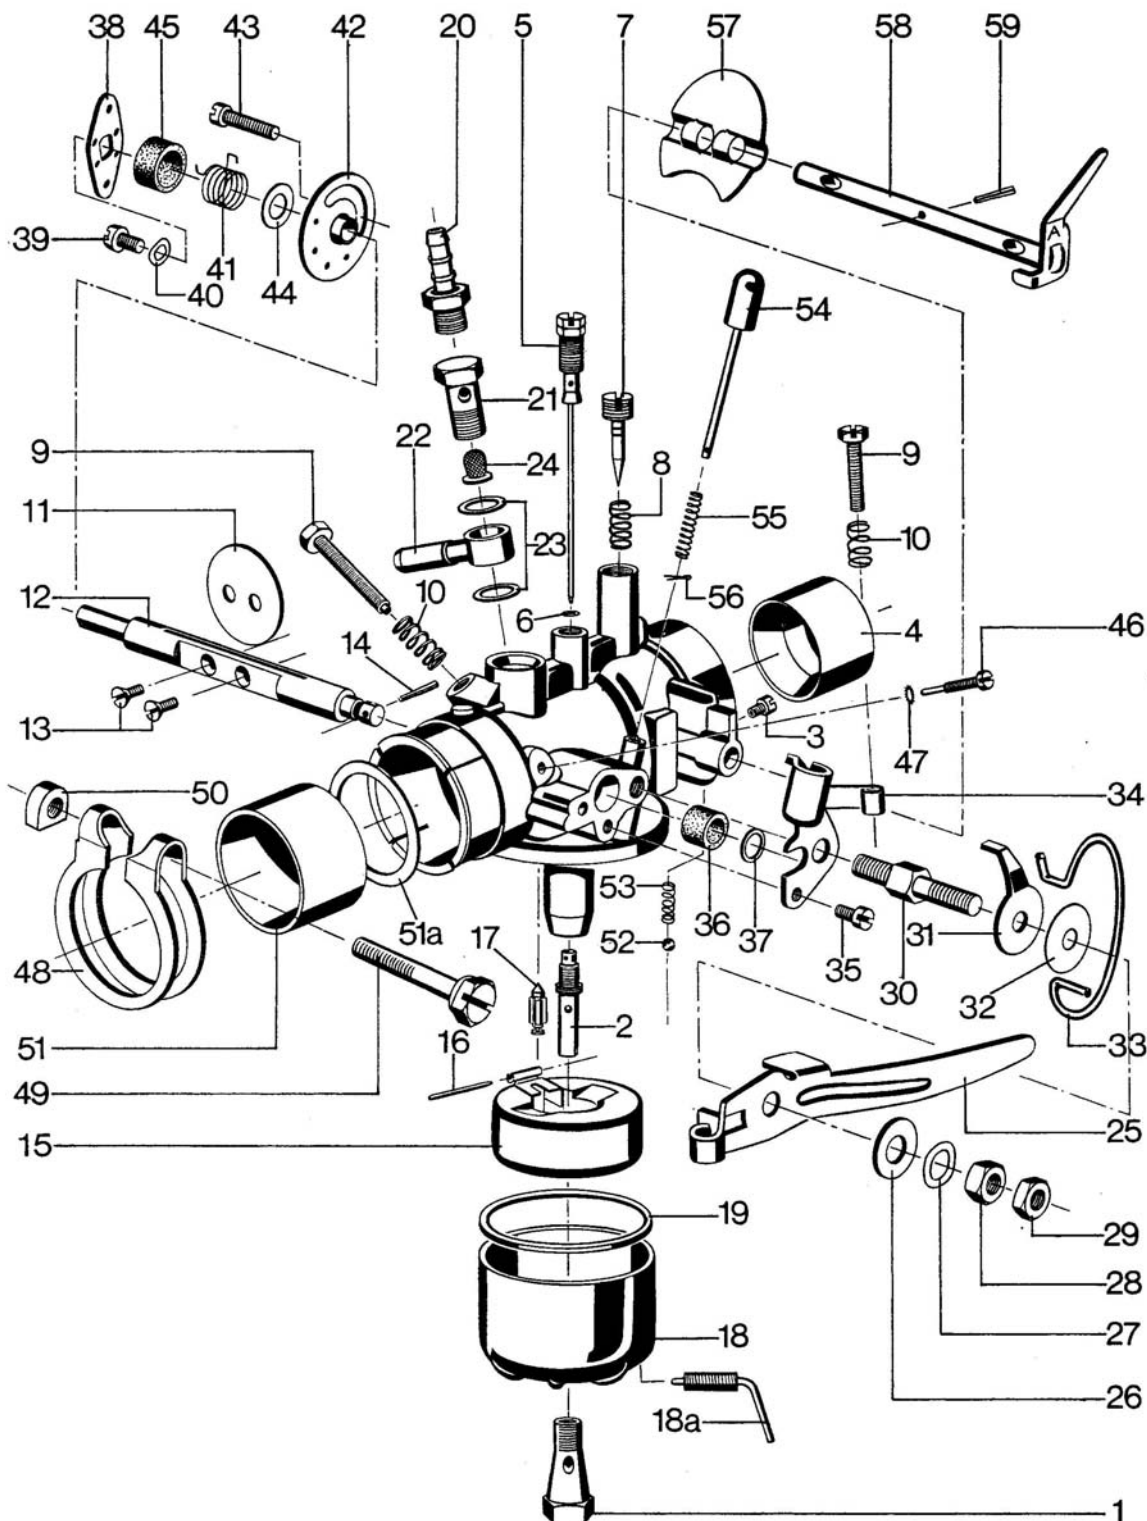

# DRB

Bei Bestellung oder Anfrage bitte unbedingt die genaue Vergaserbezeichnung  
und die Teile(Bild)-Nummer angeben,  
und nicht auf eventuelle Größenangaben vergessen!

Lieferzeiten für Bing-Teile: ca. 14 Tage, sofern lieferbar