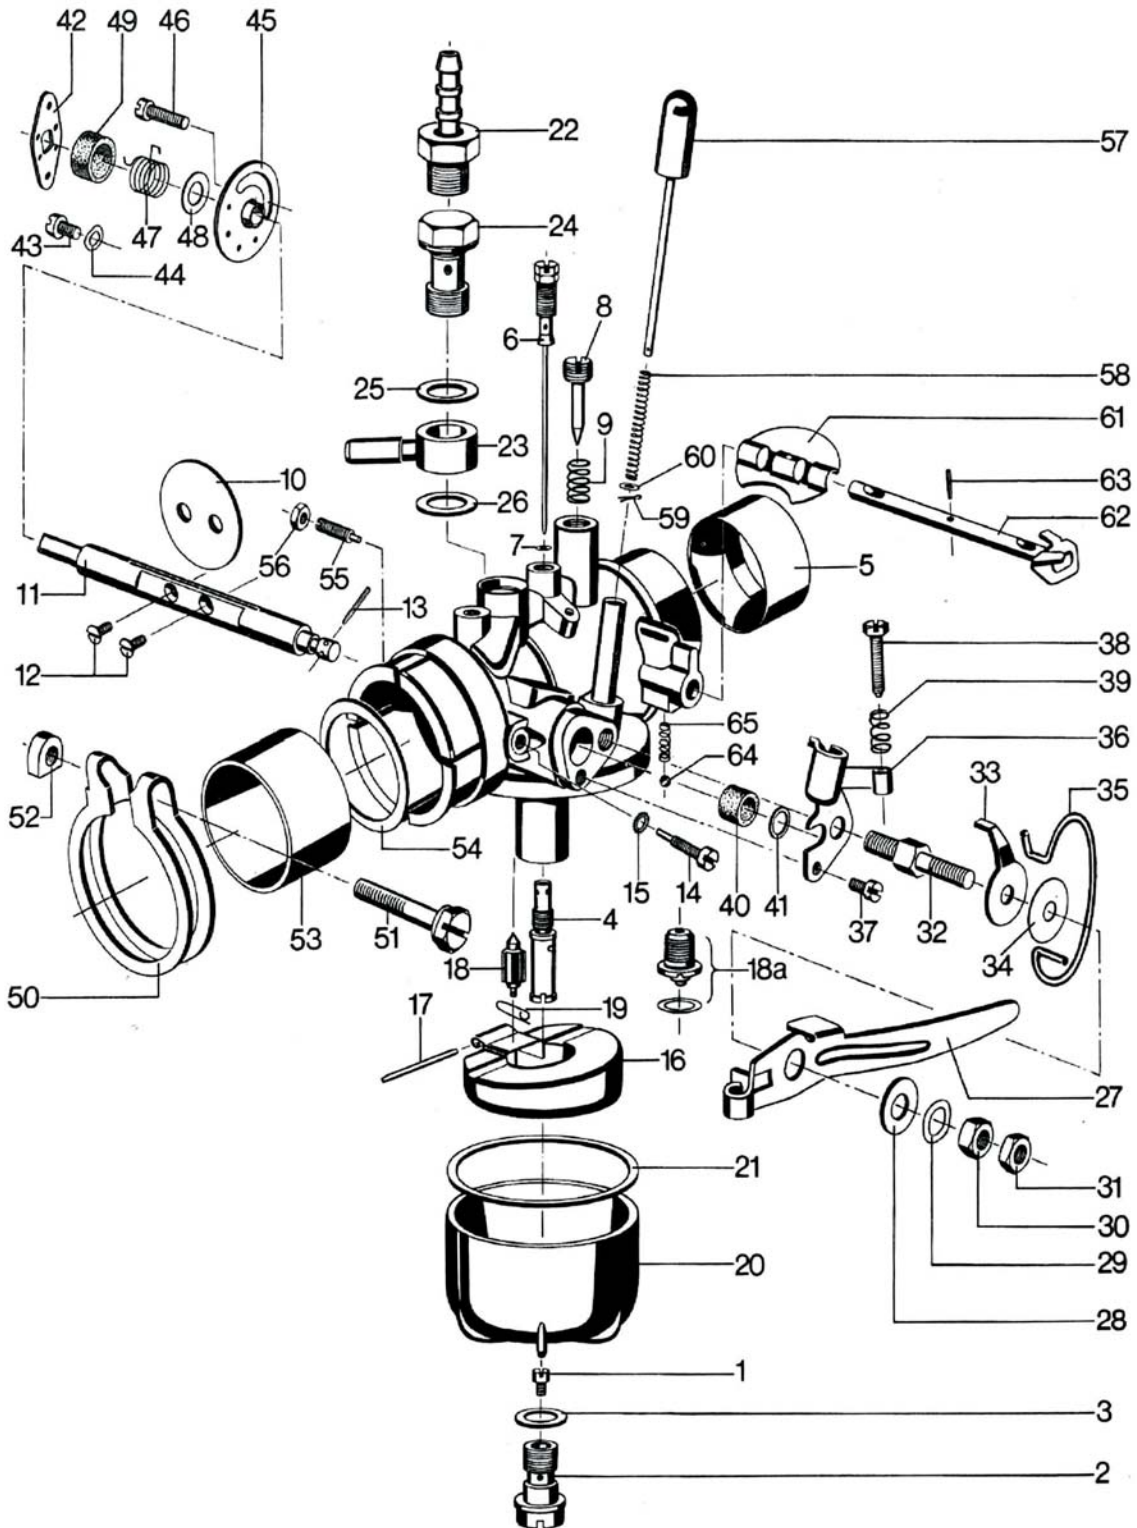

DRC

Bei Bestellung oder Anfrage bitte unbedingt die genaue Vergaserbezeichnung und die Teile(Bild)-Nummer angeben, und nicht auf eventuelle Größenangaben vergessen!

Lieferzeiten für Bing-Teile: ca. 14 Tage, sofern lieferbar