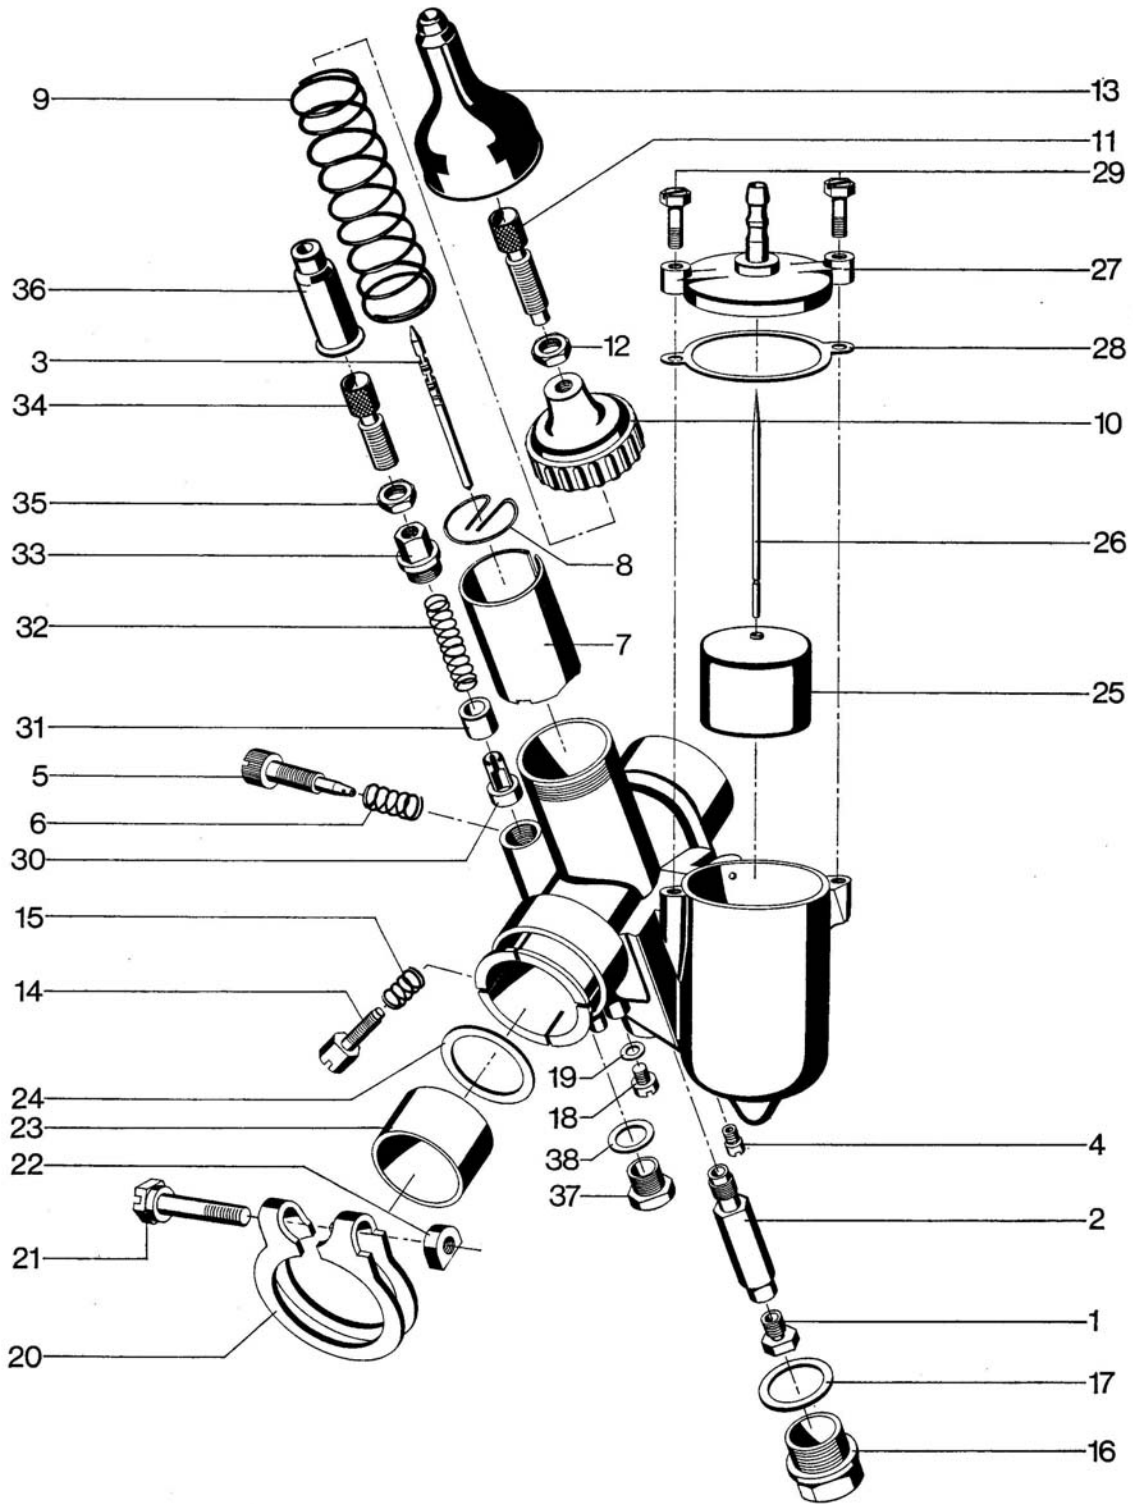

SLA

Bei Bestellung oder Anfrage bitte unbedingt die genaue Vergaserbezeichnung und die Teile(Bild)-Nummer angeben, und nicht auf eventuelle Größenangaben vergessen!

Lieferzeiten für Bing-Teile: ca. 14 Tage, sofern lieferbar