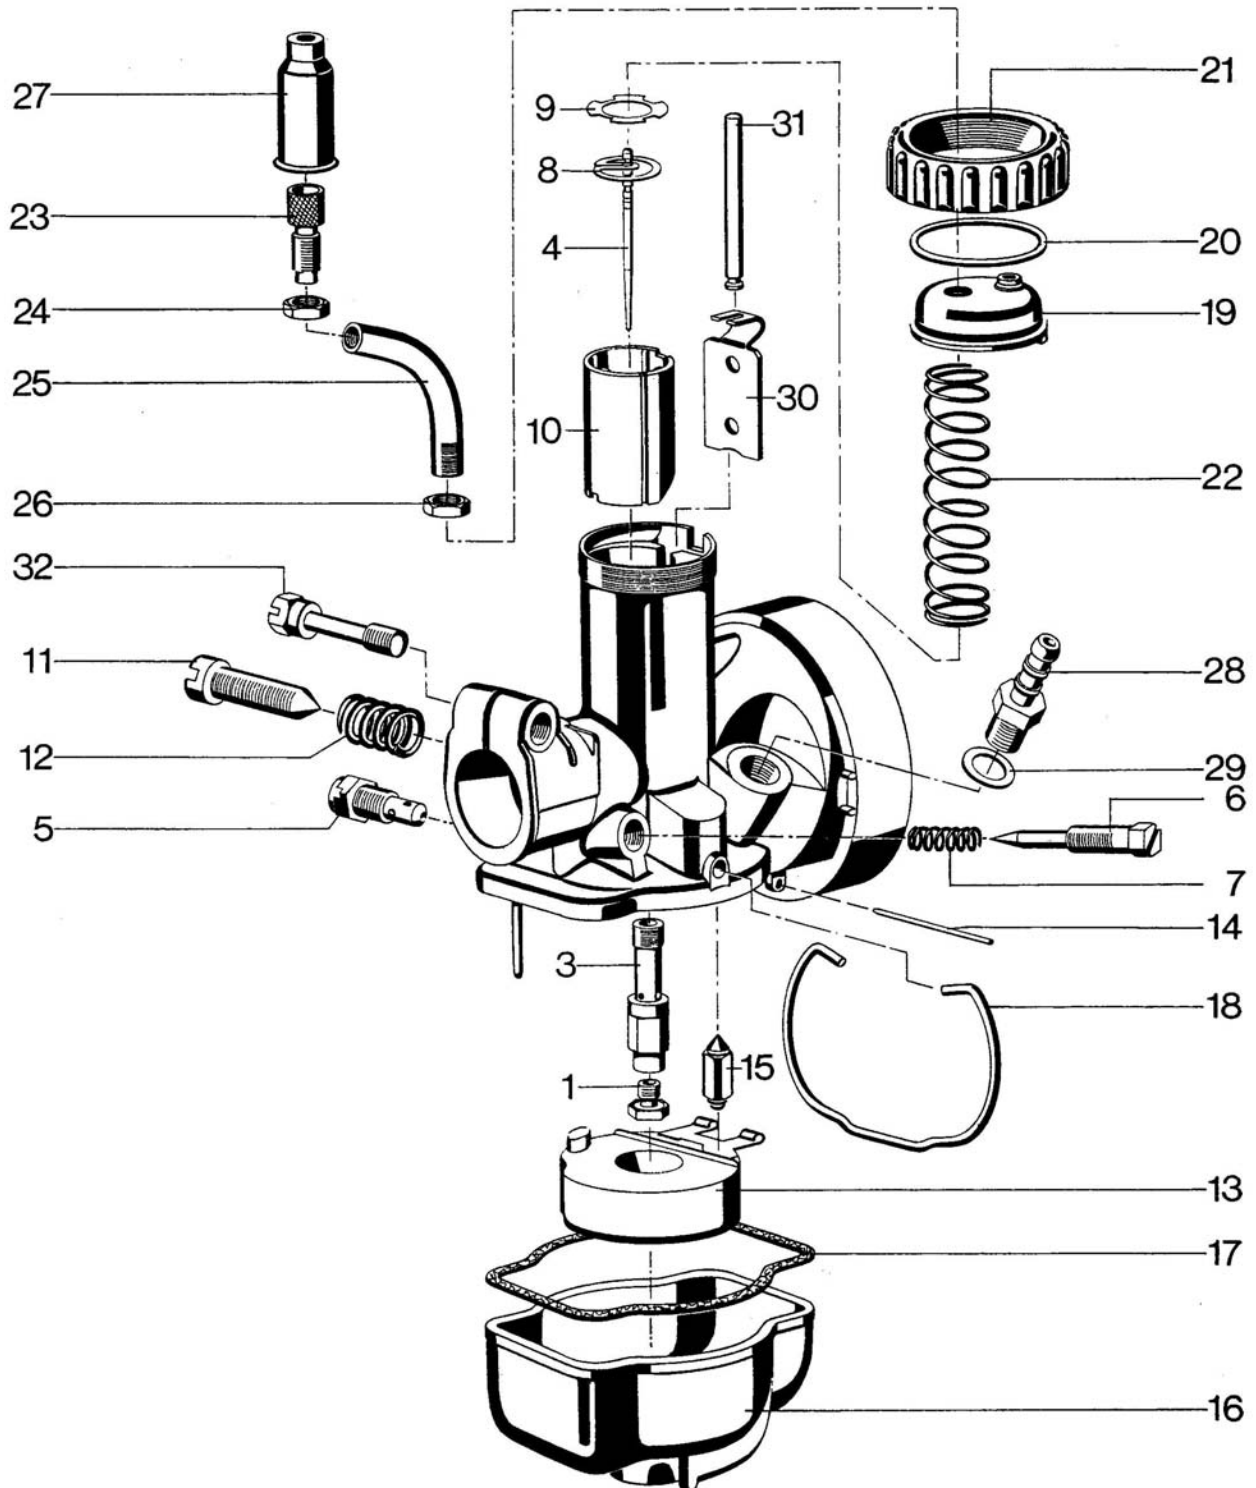

## SLC

Bei Bestellung oder Anfrage bitte unbedingt die genaue Vergaserbezeichnung  
und die Teile(Bild)-Nummer angeben,  
und nicht auf eventuelle Größenangaben vergessen!

Lieferzeiten für Bing-Teile: ca. 14 Tage, sofern lieferbar