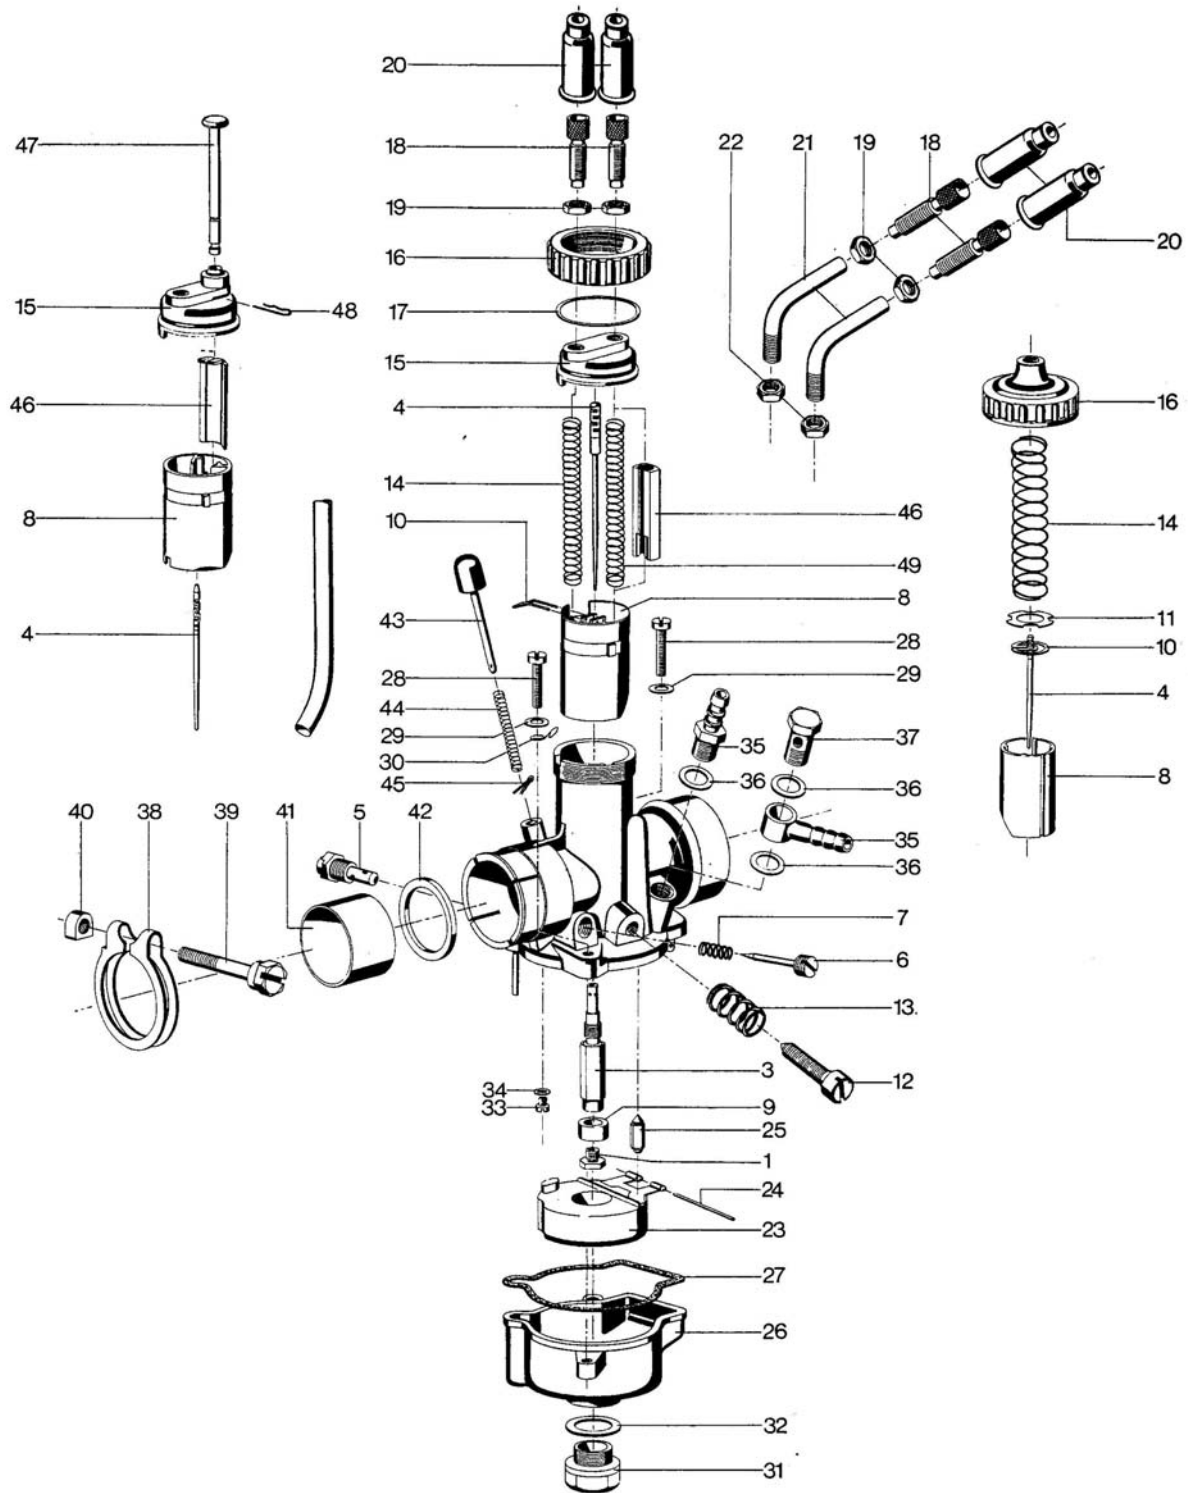

# SLH

Bei Bestellung oder Anfrage bitte unbedingt die genaue Vergaserbezeichnung und die Teile(Bild)-Nummer angeben, und nicht auf eventuelle Größenangaben vergessen!

Lieferzeiten für Bing-Teile: ca. 14 Tage, sofern lieferbar