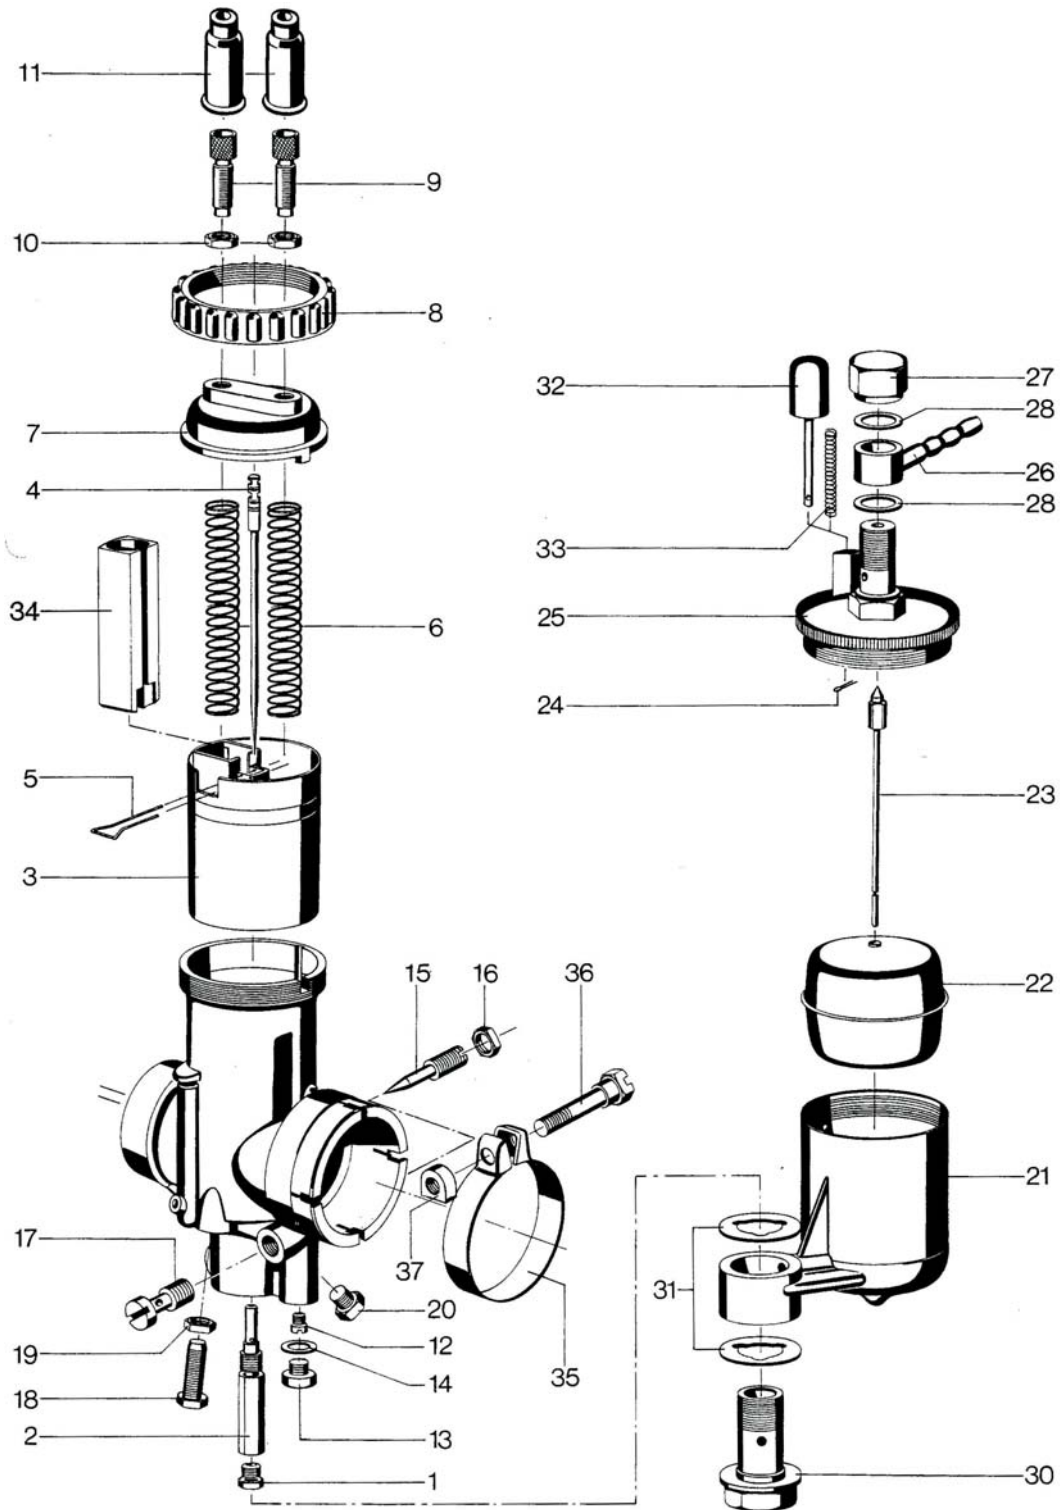

SLR

Bei Bestellung oder Anfrage bitte unbedingt die genaue Vergaserbezeichnung und die Teile(Bild)-Nummer angeben, und nicht auf eventuelle Größenangaben vergessen!

Lieferzeiten für Bing-Teile: ca. 14 Tage, sofern lieferbar