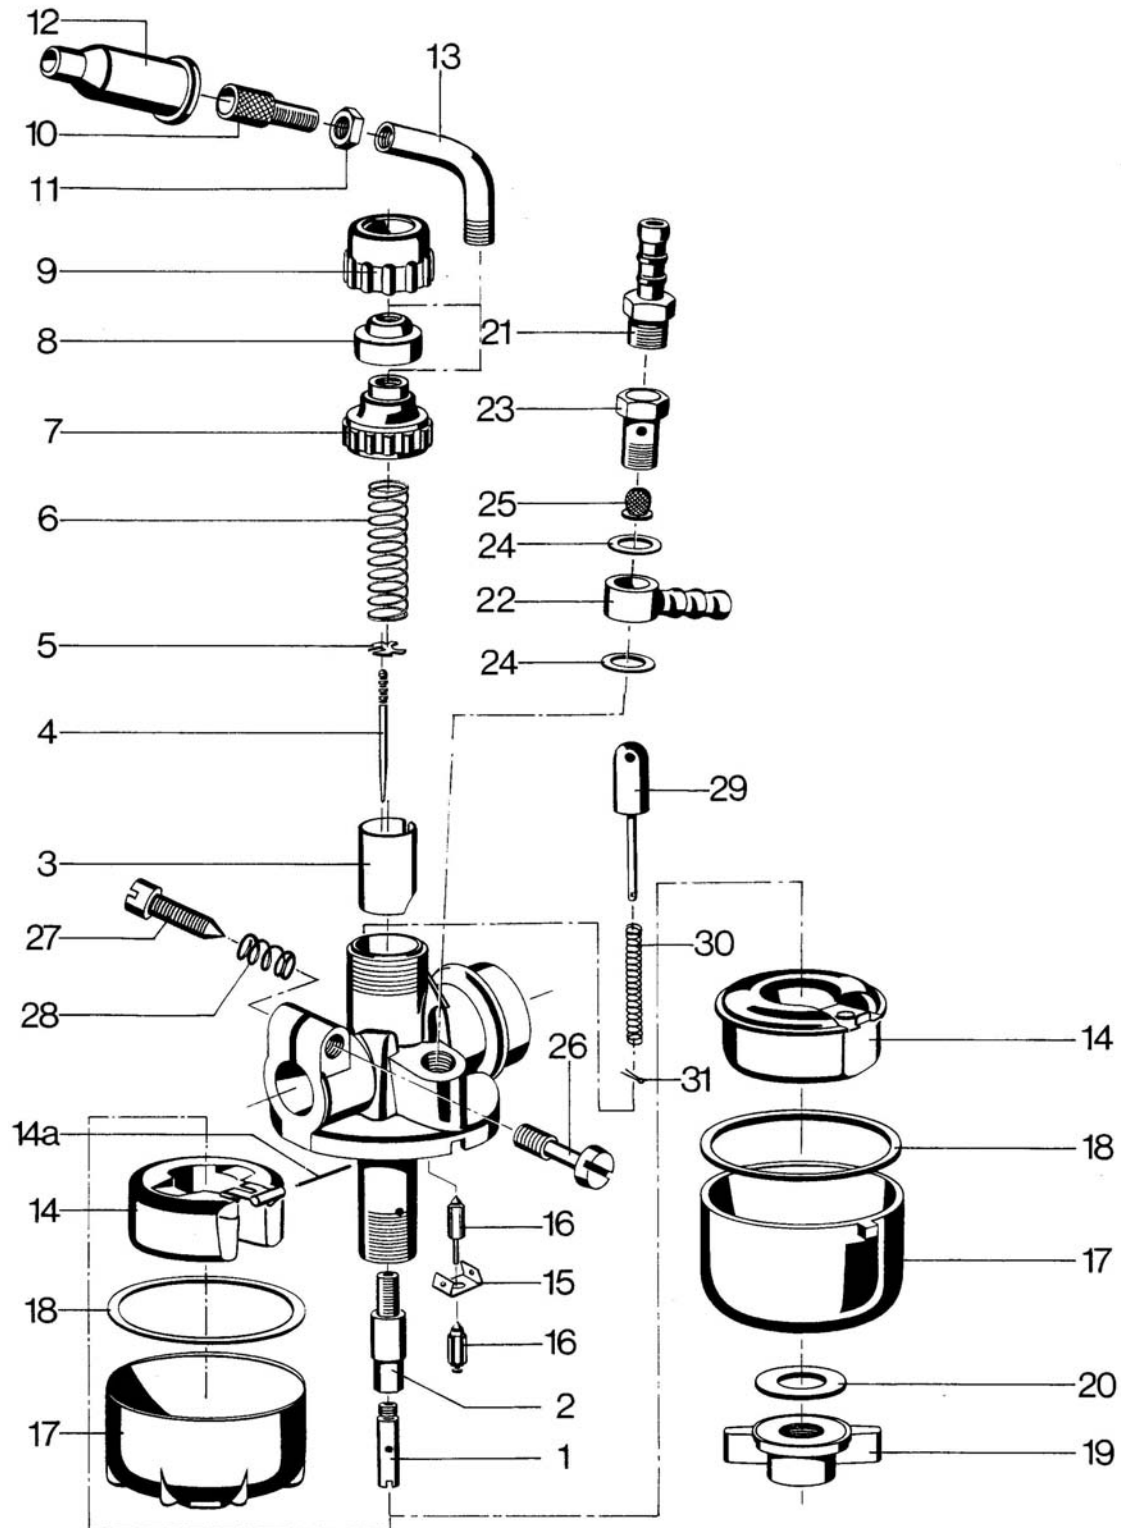

# SRA

Bei Bestellung oder Anfrage bitte unbedingt die genaue Vergaserbezeichnung und die Teile(Bild)-Nummer angeben, und nicht auf eventuelle Größenangaben vergessen!

Lieferzeiten für Bing-Teile: ca. 14 Tage, sofern lieferbar