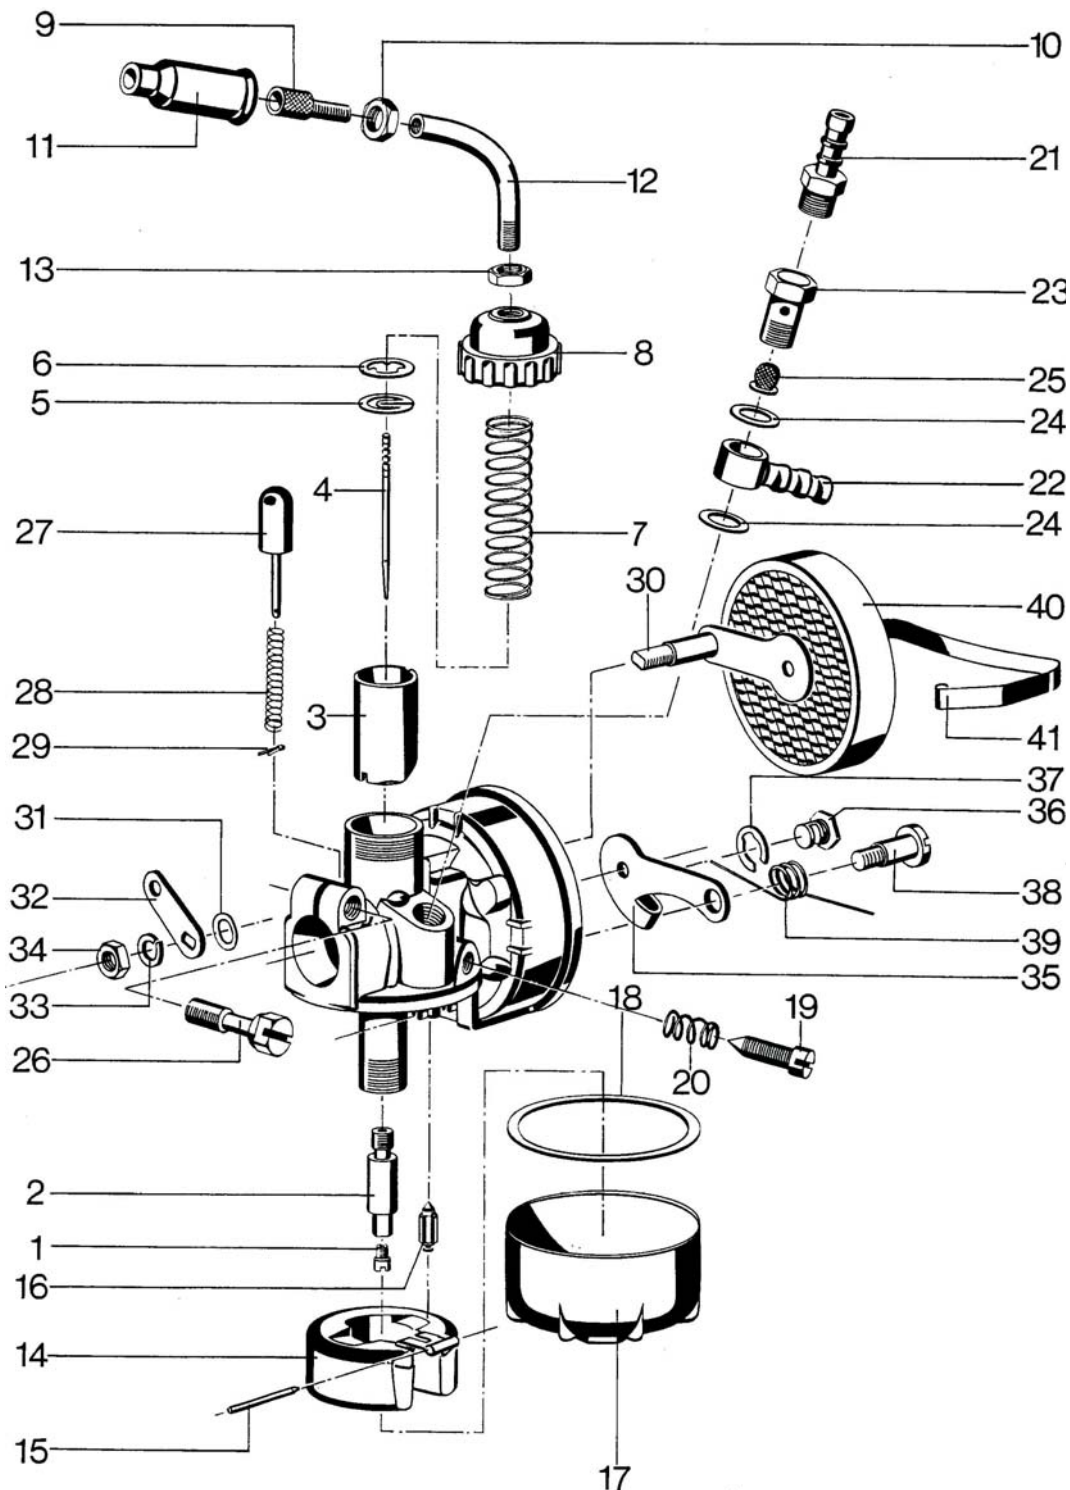

SRB

Bei Bestellung oder Anfrage bitte unbedingt die genaue Vergaserbezeichnung und die Teile(Bild)-Nummer angeben, und nicht auf eventuelle Größenangaben vergessen!

Lieferzeiten für Bing-Teile: ca. 14 Tage, sofern lieferbar