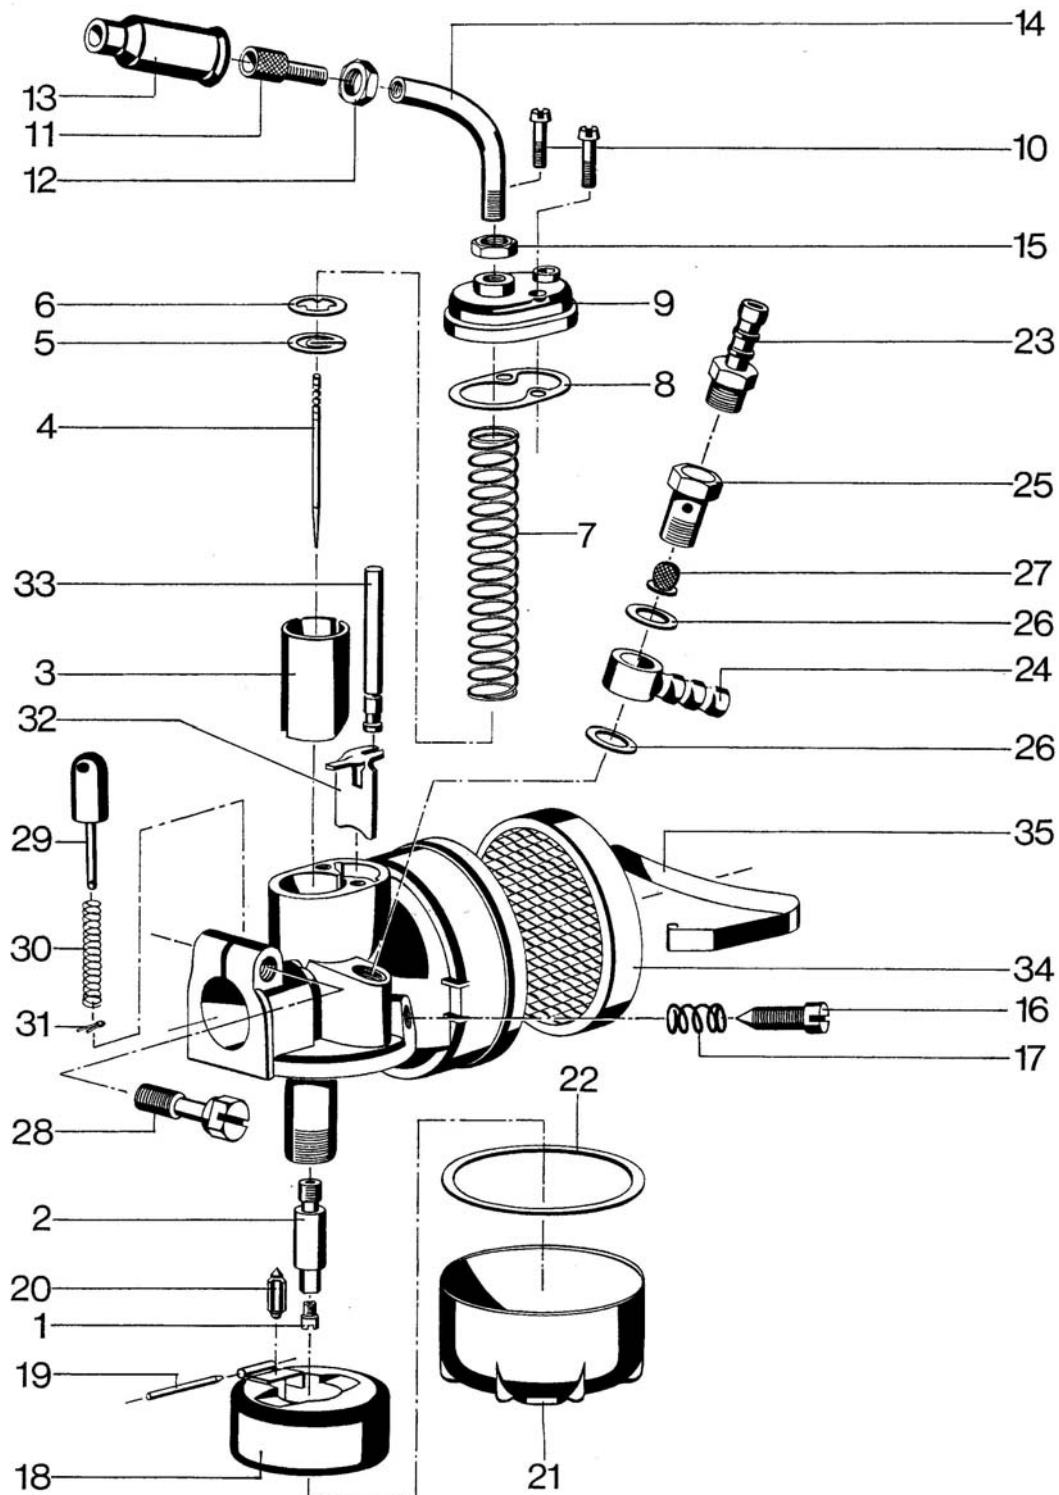

SRC

Bei Bestellung oder Anfrage bitte unbedingt die genaue Vergaserbezeichnung
und die Teile(Bild)-Nummer angeben,
und nicht auf eventuelle Größenangaben vergessen!

Lieferzeiten für Bing-Teile: ca. 14 Tage, sofern lieferbar