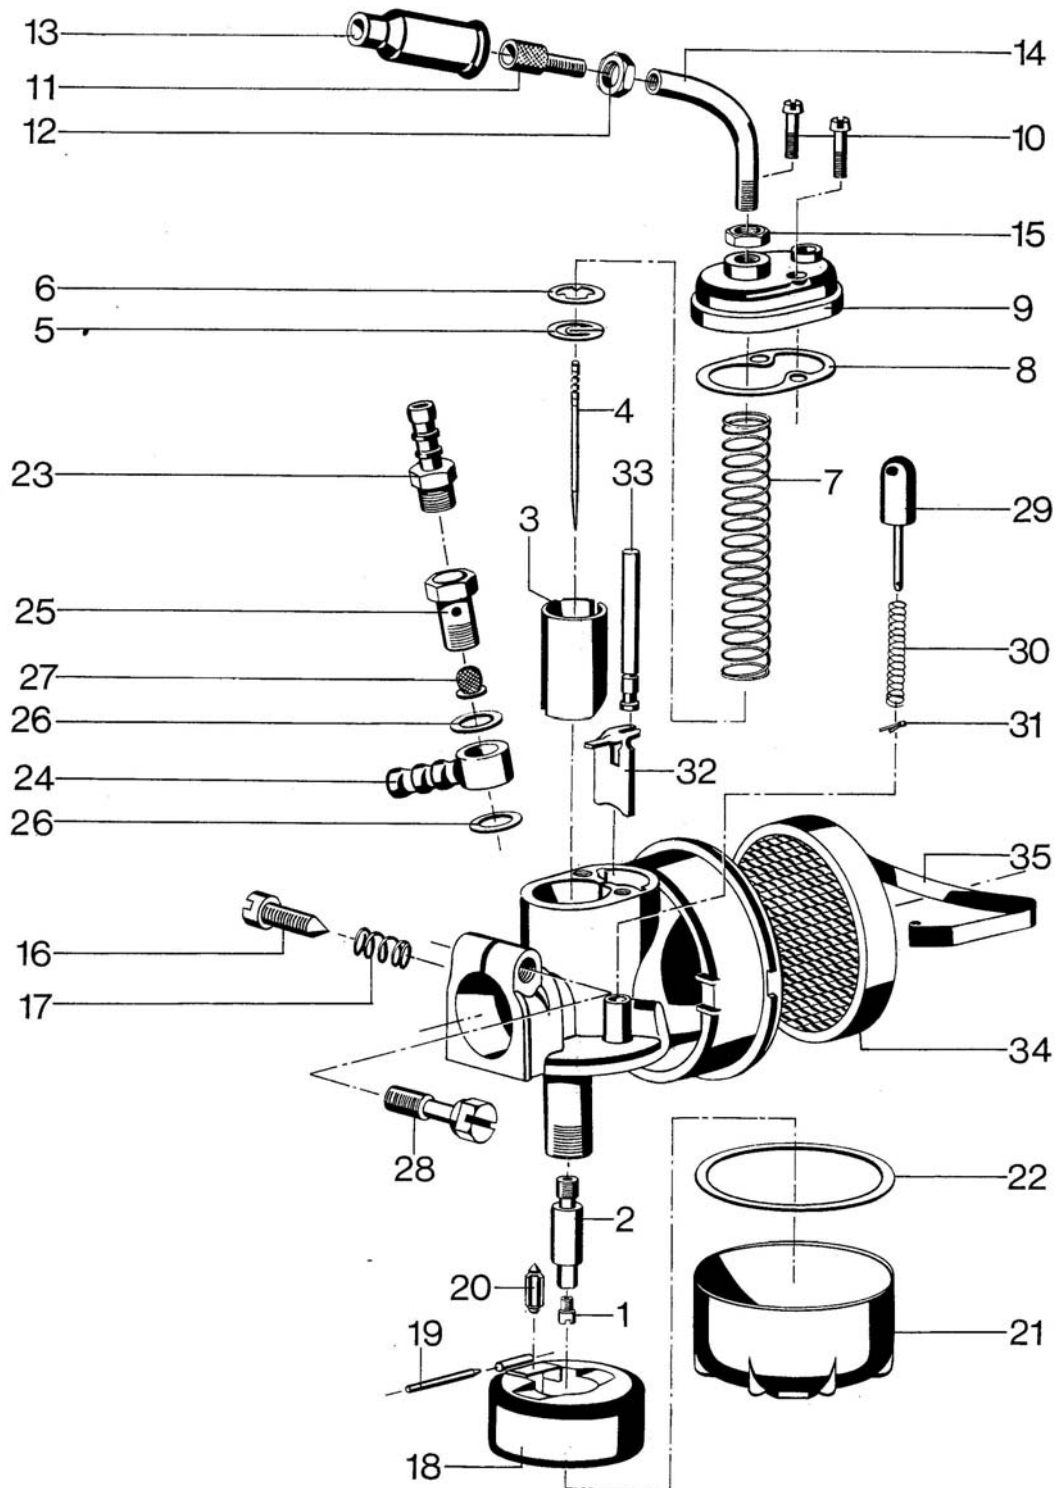

SRD

Bei Bestellung oder Anfrage bitte unbedingt die genaue Vergaserbezeichnung
und die Teile(Bild)-Nummer angeben,
und nicht auf eventuelle Größenangaben vergessen!

Lieferzeiten für Bing-Teile: ca. 14 Tage, sofern lieferbar