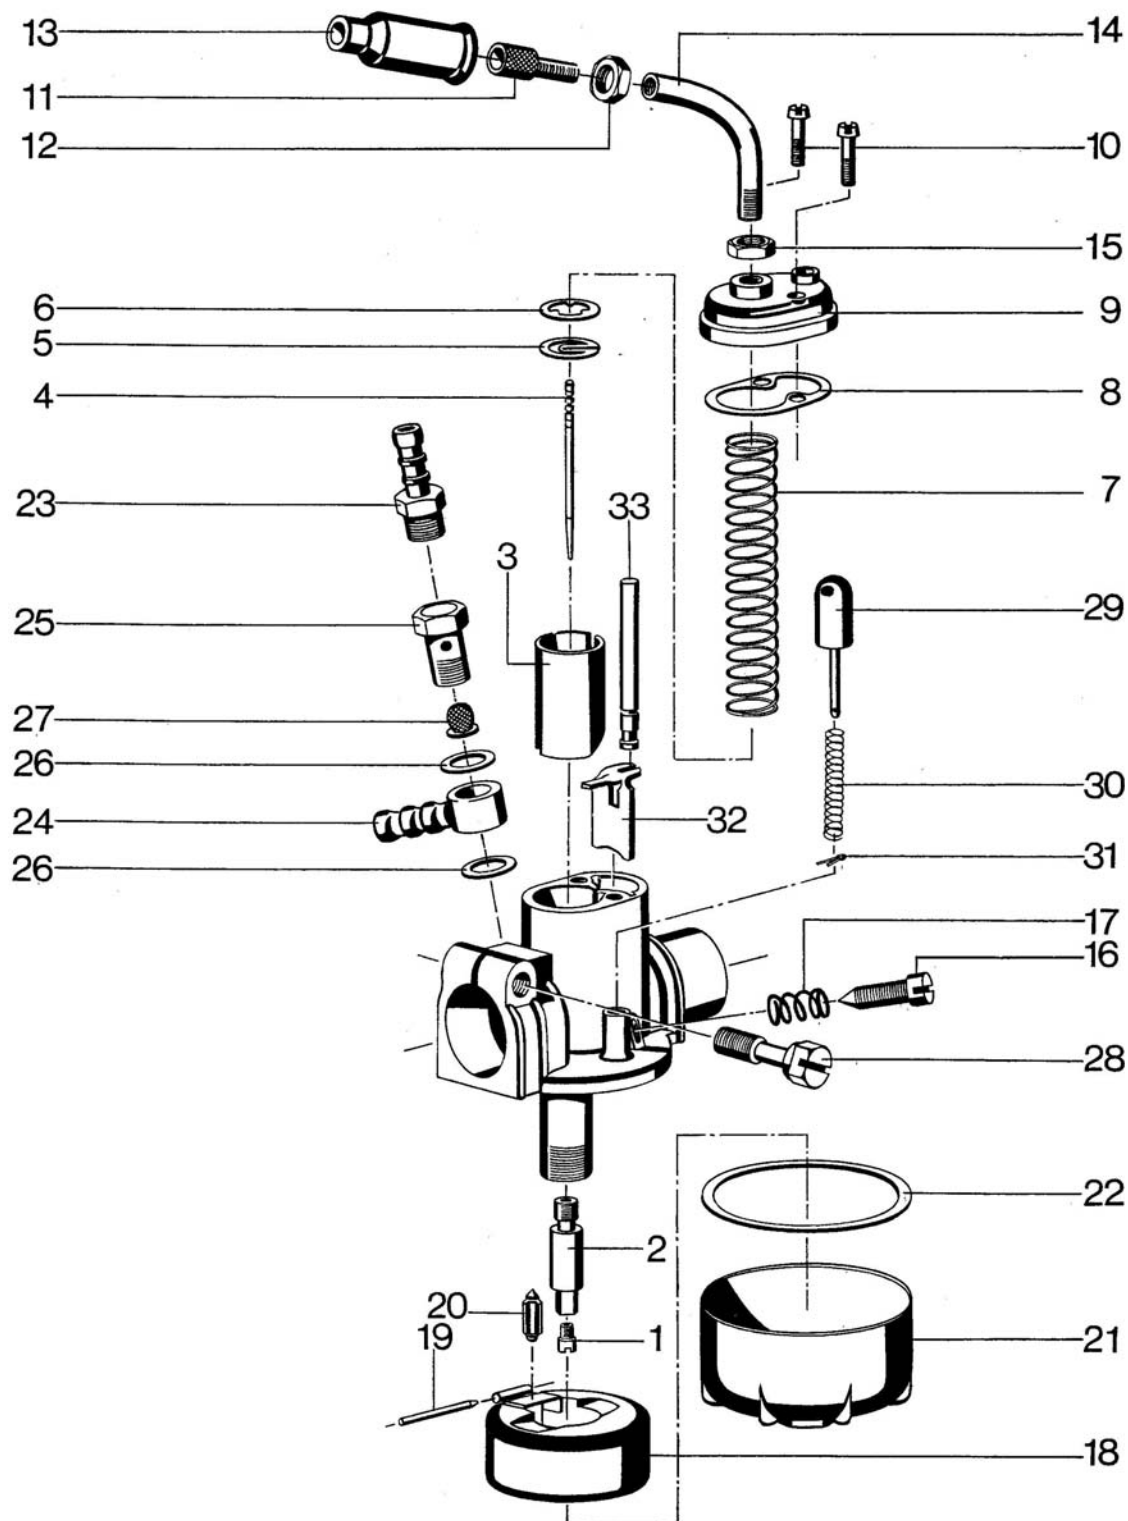

SRE

Bei Bestellung oder Anfrage bitte unbedingt die genaue Vergaserbezeichnung
und die Teile(Bild)-Nummer angeben,
und nicht auf eventuelle Größenangaben vergessen!

Lieferzeiten für Bing-Teile: ca. 14 Tage, sofern lieferbar