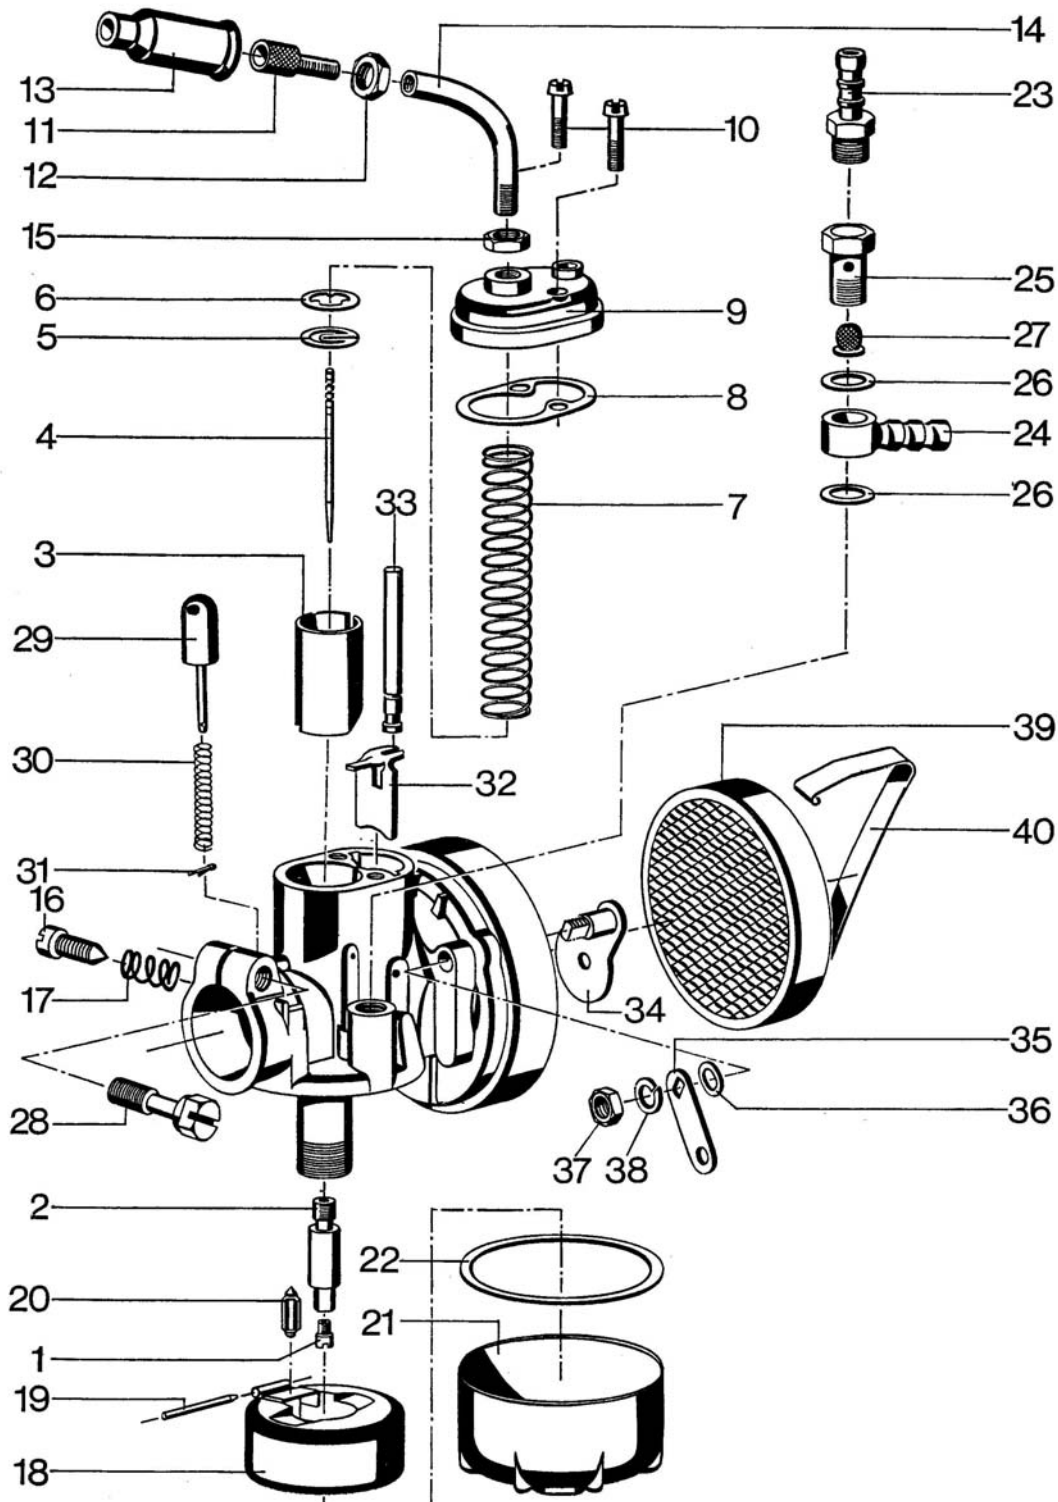

# SRF

Bei Bestellung oder Anfrage bitte unbedingt die genaue Vergaserbezeichnung und die Teile(Bild)-Nummer angeben, und nicht auf eventuelle Größenangaben vergessen!

Lieferzeiten für Bing-Teile: ca. 14 Tage, sofern lieferbar