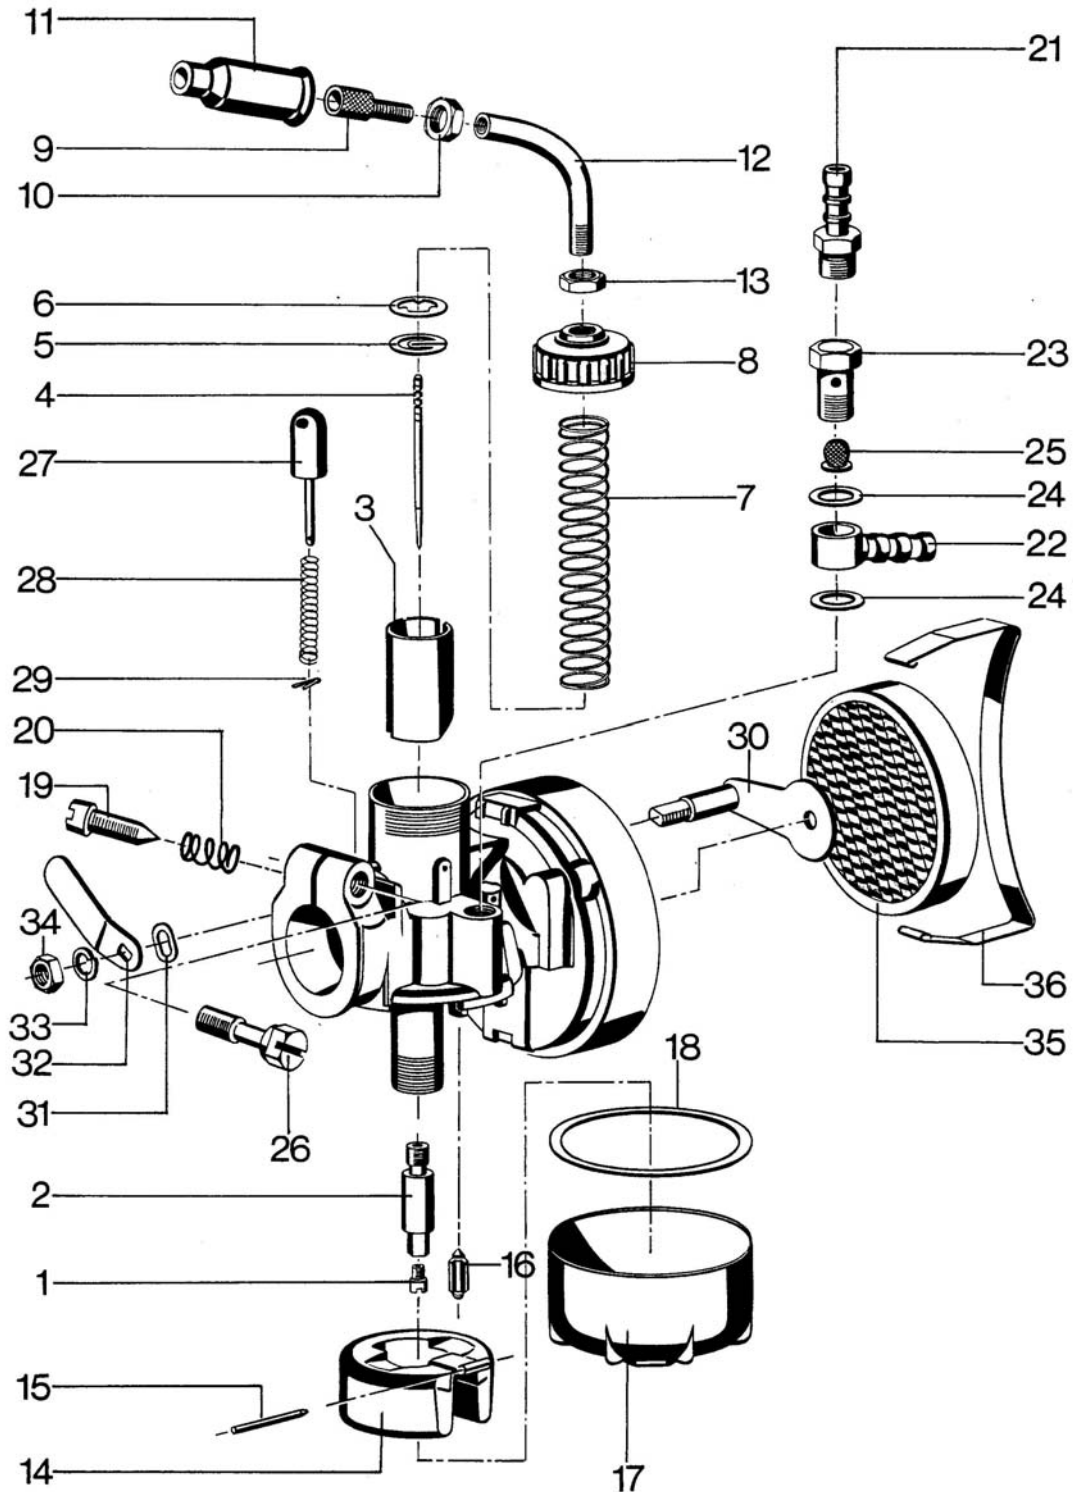

## SRG

Bei Bestellung oder Anfrage bitte unbedingt die genaue Vergaserbezeichnung  
und die Teile(Bild)-Nummer angeben,  
und nicht auf eventuelle Größenangaben vergessen!

Lieferzeiten für Bing-Teile: ca. 14 Tage, sofern lieferbar