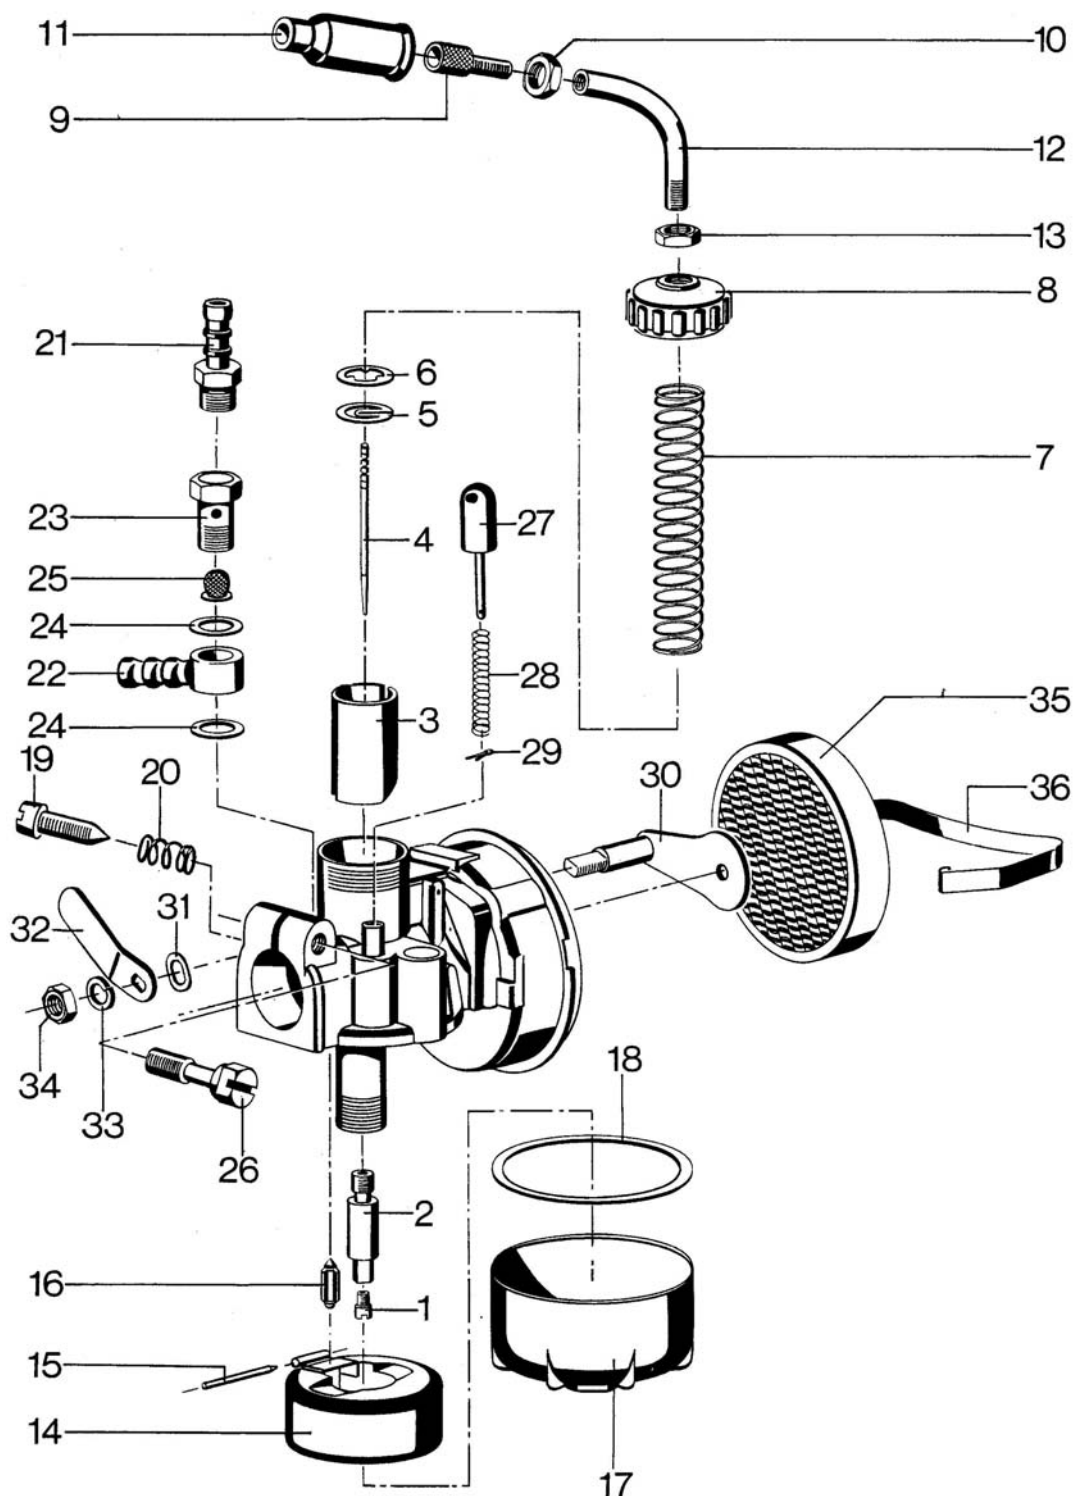

SRH

Bei Bestellung oder Anfrage bitte unbedingt die genaue Vergaserbezeichnung und die Teile(Bild)-Nummer angeben, und nicht auf eventuelle Größenangaben vergessen!

Lieferzeiten für Bing-Teile: ca. 14 Tage, sofern lieferbar