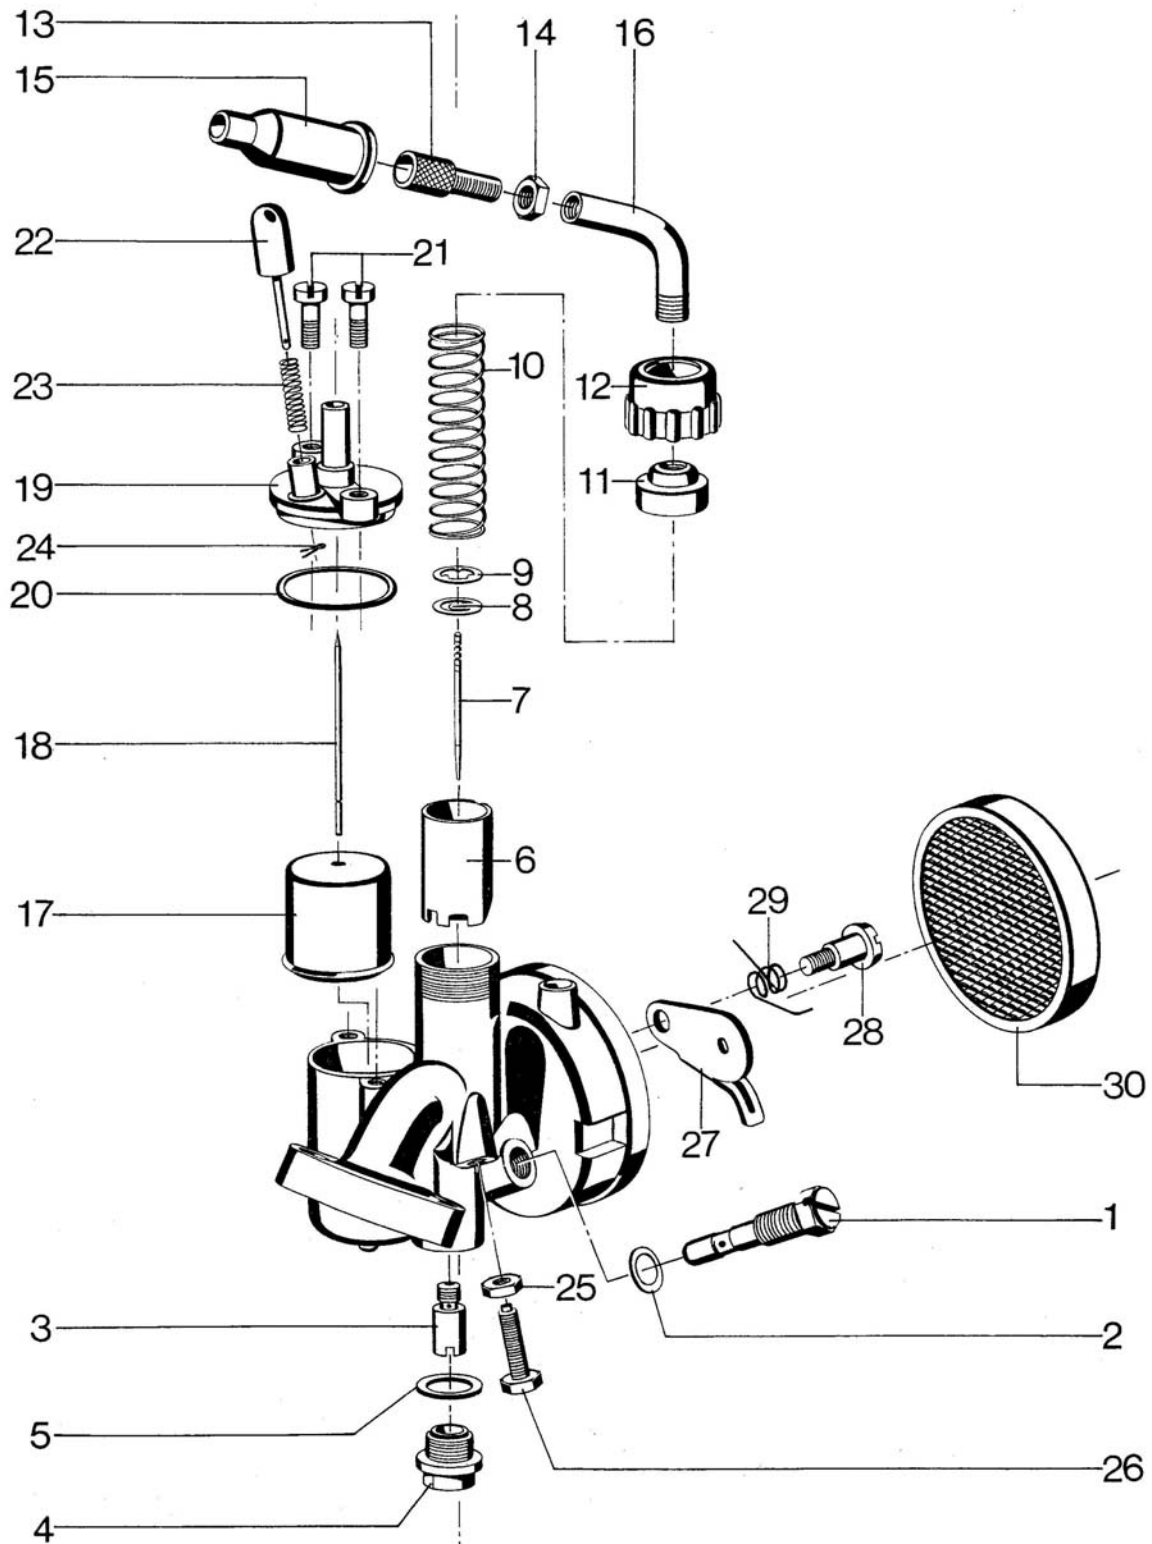

## SSE

Bei Bestellung oder Anfrage bitte unbedingt die genaue Vergaserbezeichnung und die Teile(Bild)-Nummer angeben, und nicht auf eventuelle Größenangaben vergessen!

Lieferzeiten für Bing-Teile: ca. 14 Tage, sofern lieferbar