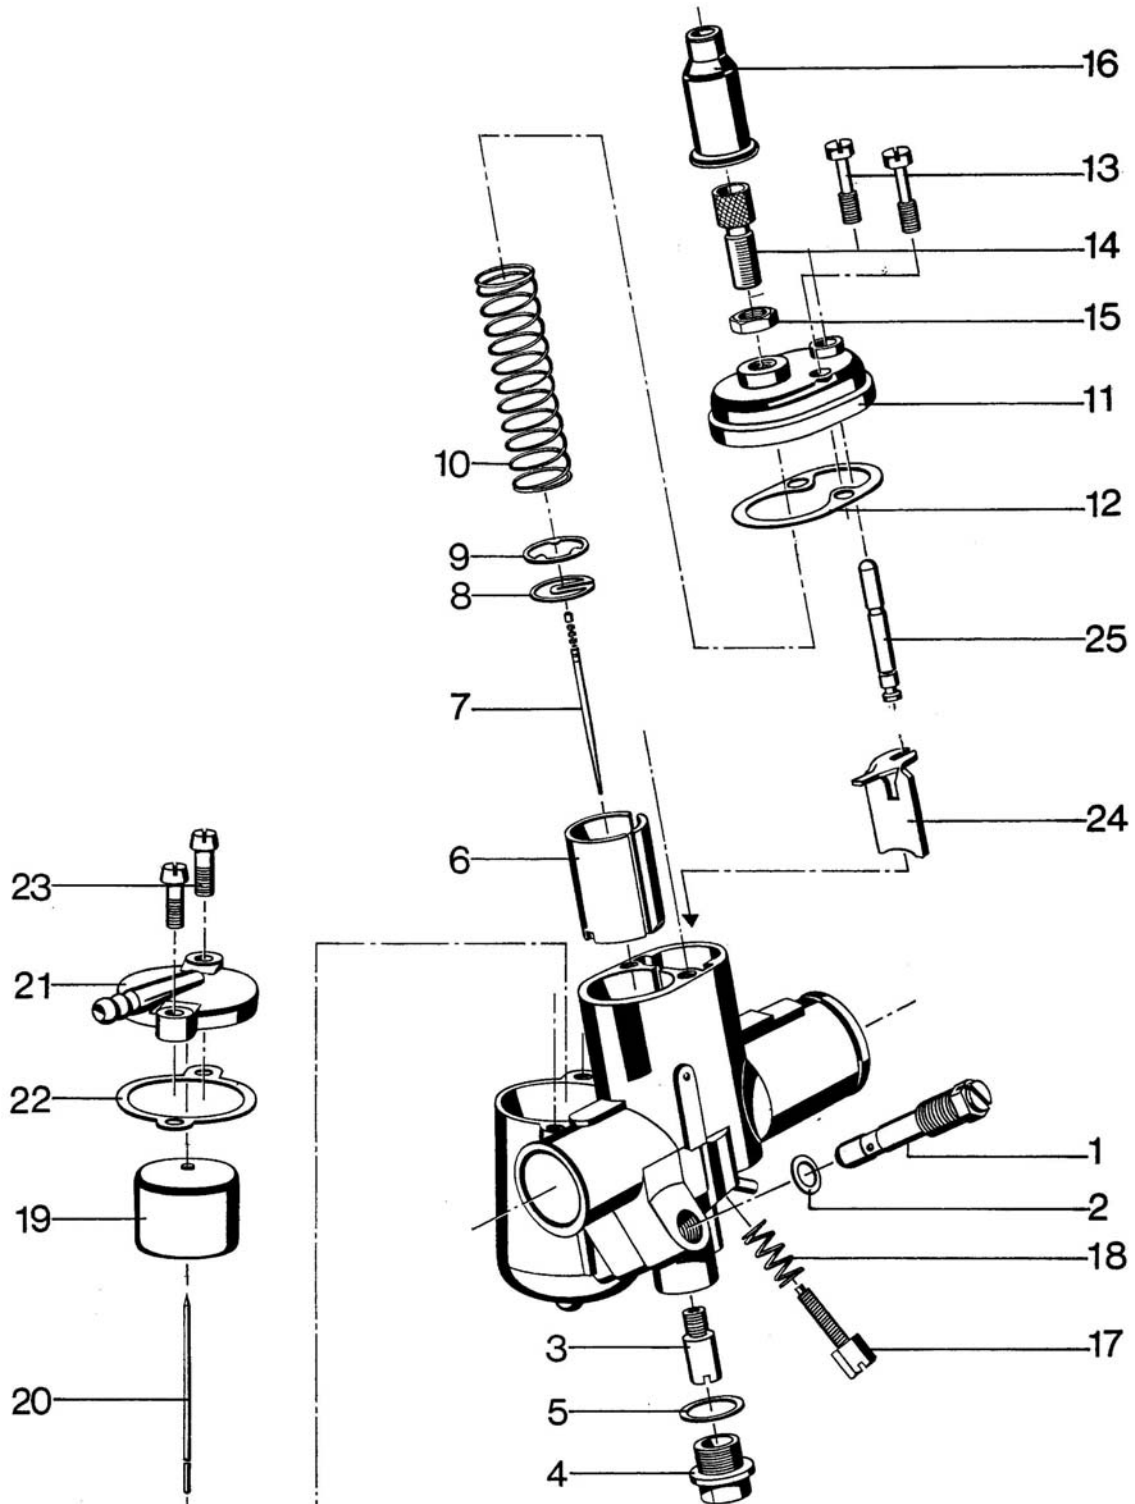

# SSI

Bei Bestellung oder Anfrage bitte unbedingt die genaue Vergaserbezeichnung  
und die Teile(Bild)-Nummer angeben,  
und nicht auf eventuelle Größenangaben vergessen!

Lieferzeiten für Bing-Teile: ca. 14 Tage, sofern lieferbar