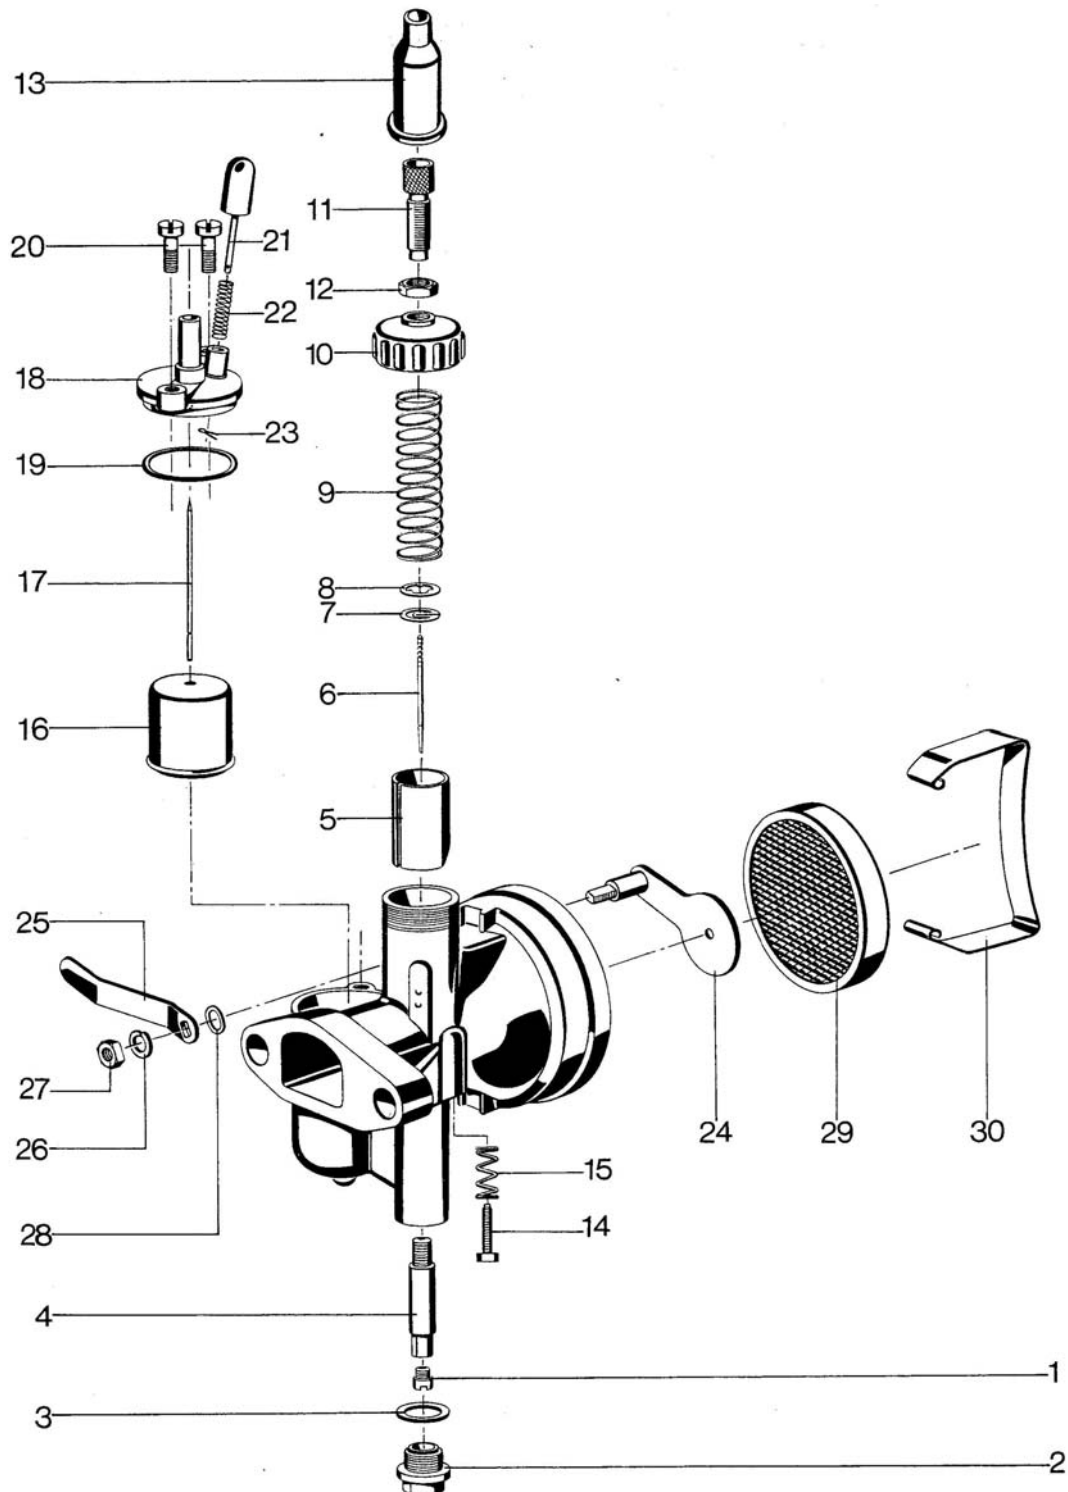

## SSM

Bei Bestellung oder Anfrage bitte unbedingt die genaue Vergaserbezeichnung  
und die Teile(Bild)-Nummer angeben,  
und nicht auf eventuelle Größenangaben vergessen!

Lieferzeiten für Bing-Teile: ca. 14 Tage, sofern lieferbar