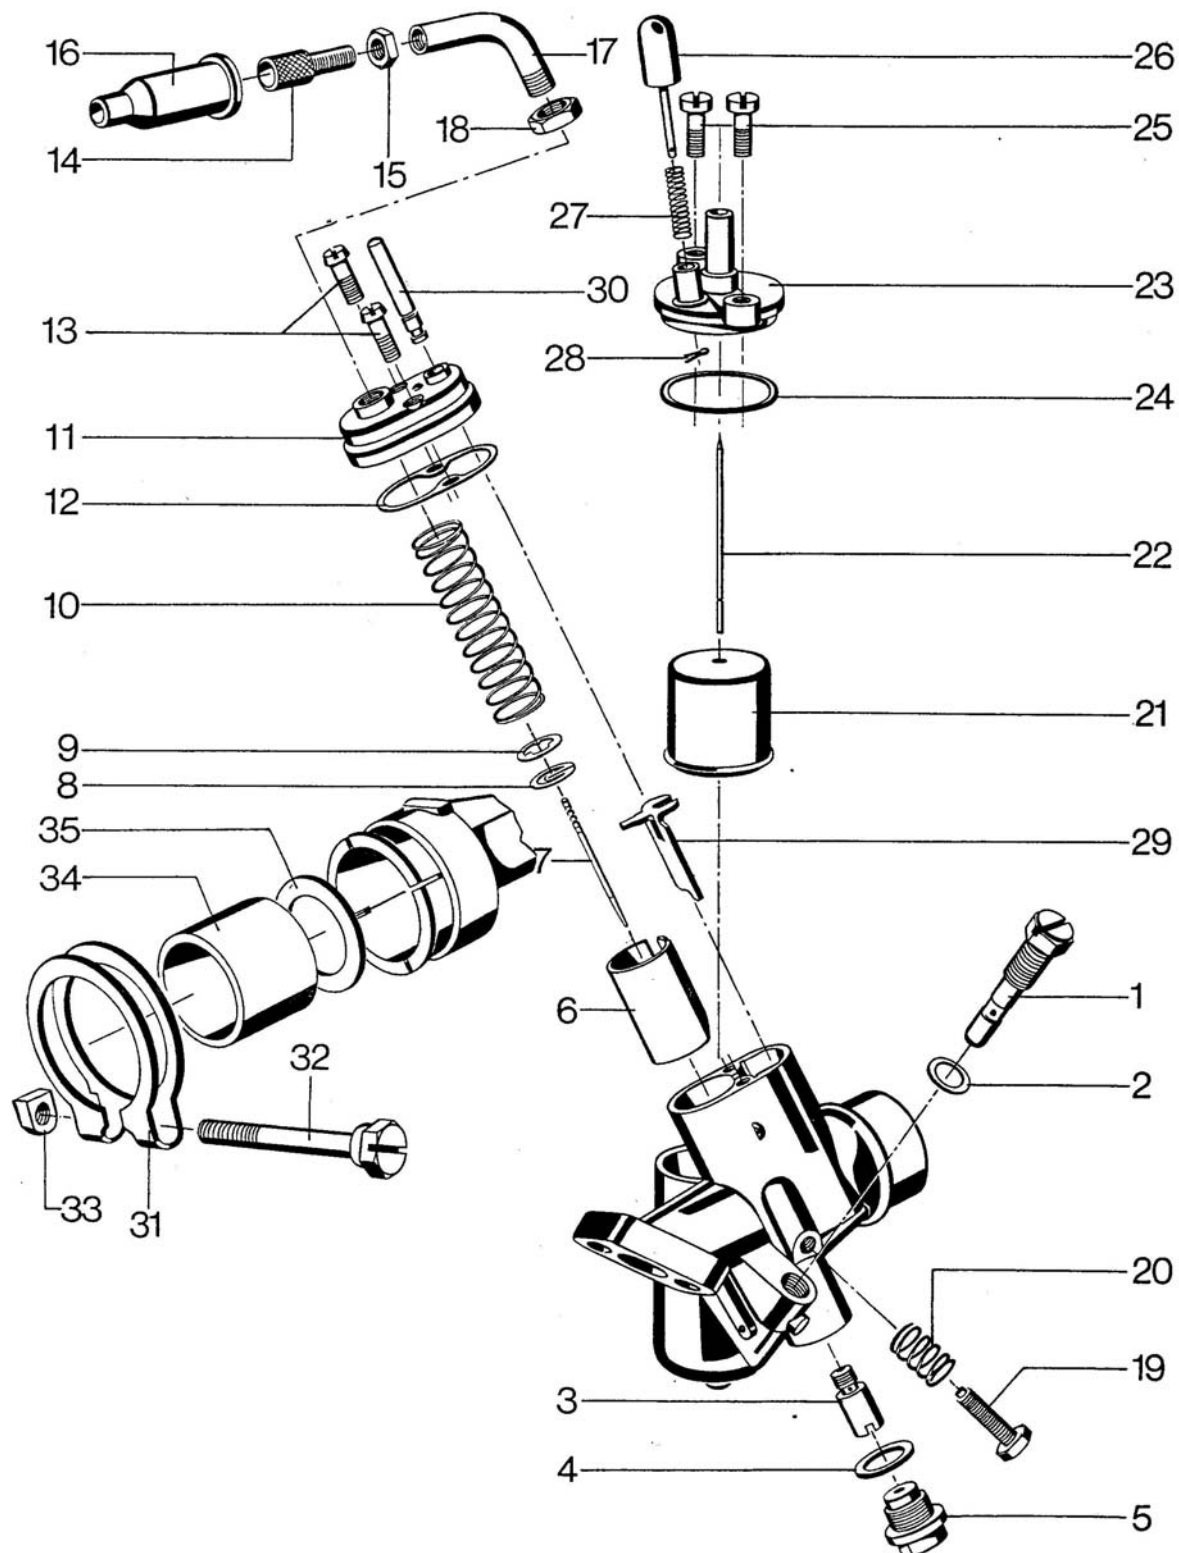

SSN

Bei Bestellung oder Anfrage bitte unbedingt die genaue Vergaserbezeichnung und die Teile(Bild)-Nummer angeben, und nicht auf eventuelle Größenangaben vergessen!

Lieferzeiten für Bing-Teile: ca. 14 Tage, sofern lieferbar