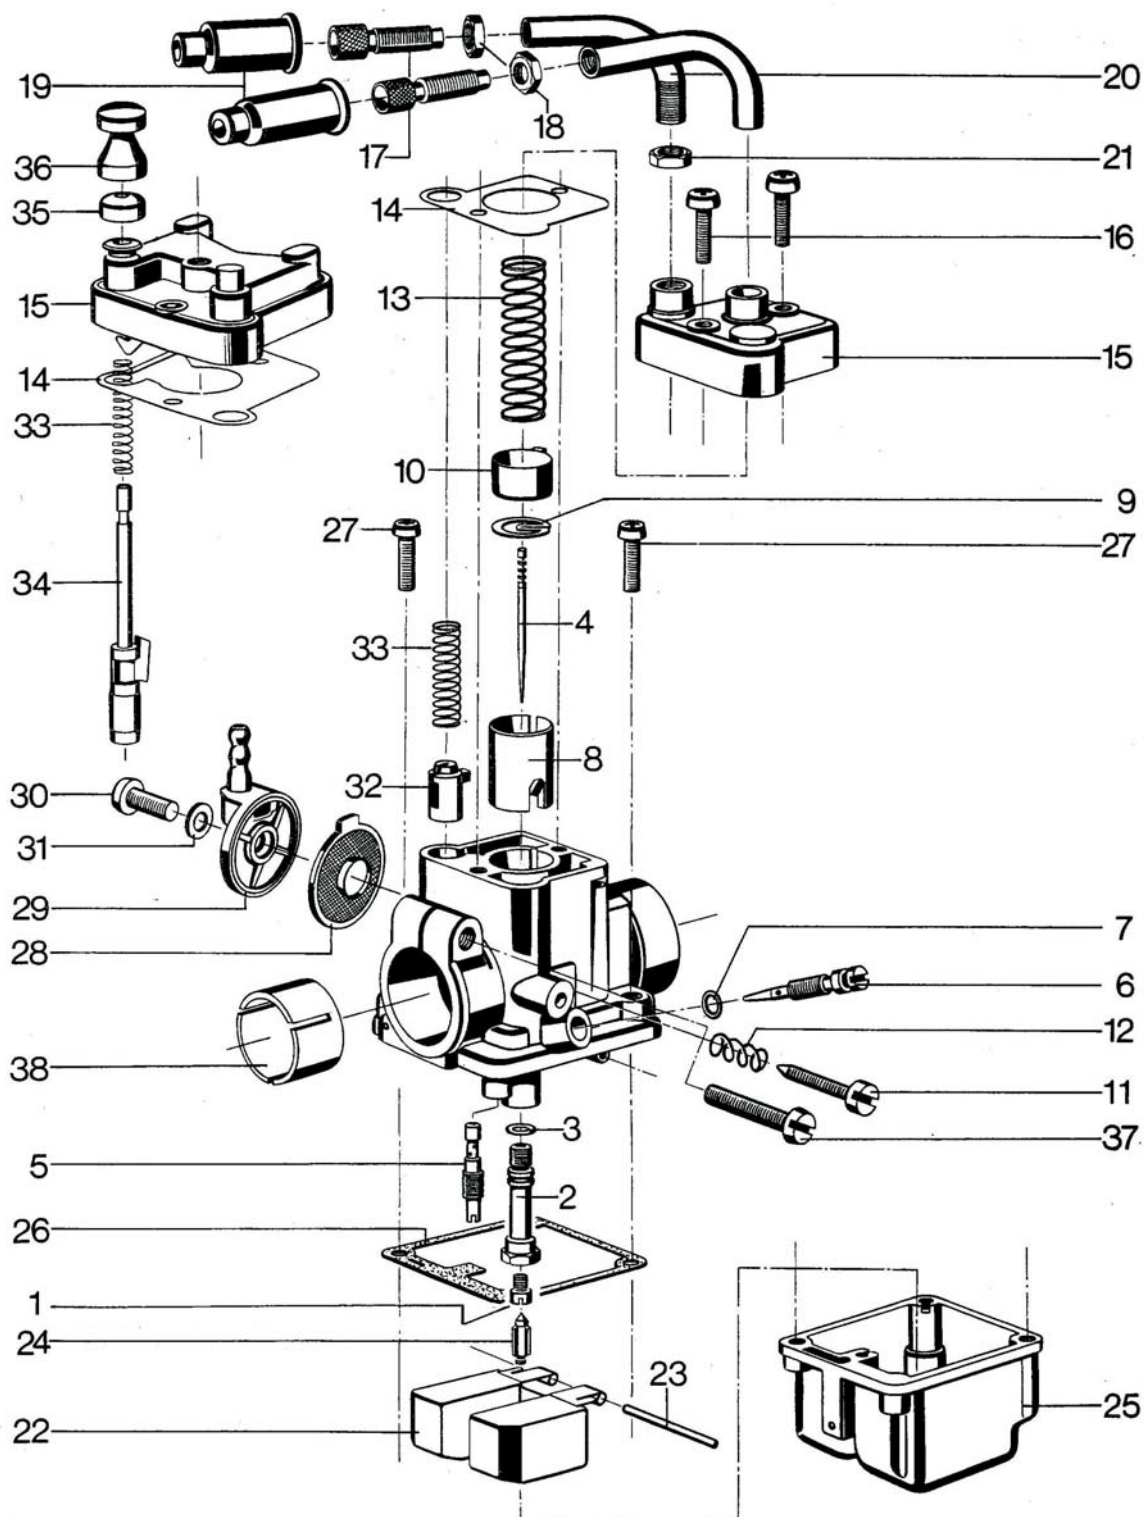

# Typ 12 - 18

Bei Bestellung oder Anfrage bitte unbedingt die genaue Vergaserbezeichnung und die Teile(Bild)-Nummer angeben, und nicht auf eventuelle Größenangaben vergessen!

Lieferzeiten für Bing-Teile: ca. 14 Tage, sofern lieferbar