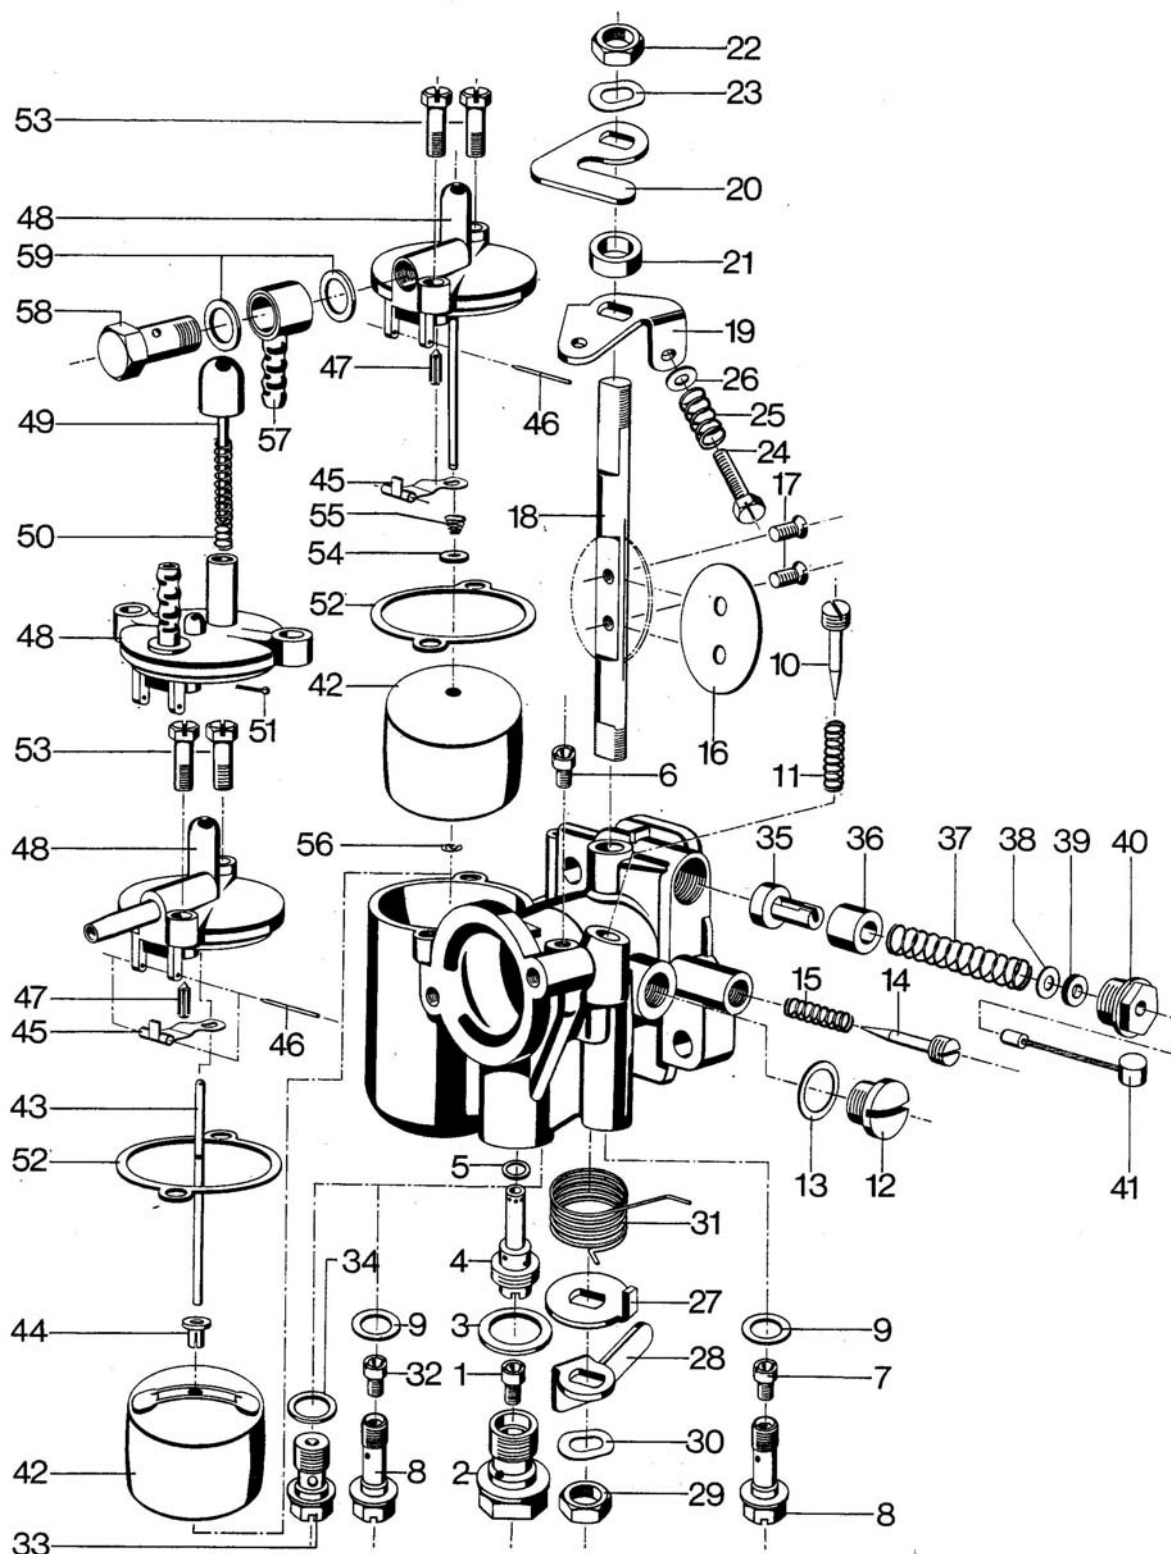

Typ 24

Bei Bestellung oder Anfrage bitte unbedingt die genaue Vergaserbezeichnung
und die Teile(Bild)-Nummer angeben,
und nicht auf eventuelle Größenangaben vergessen!

Lieferzeiten für Bing-Teile: ca. 14 Tage, sofern lieferbar