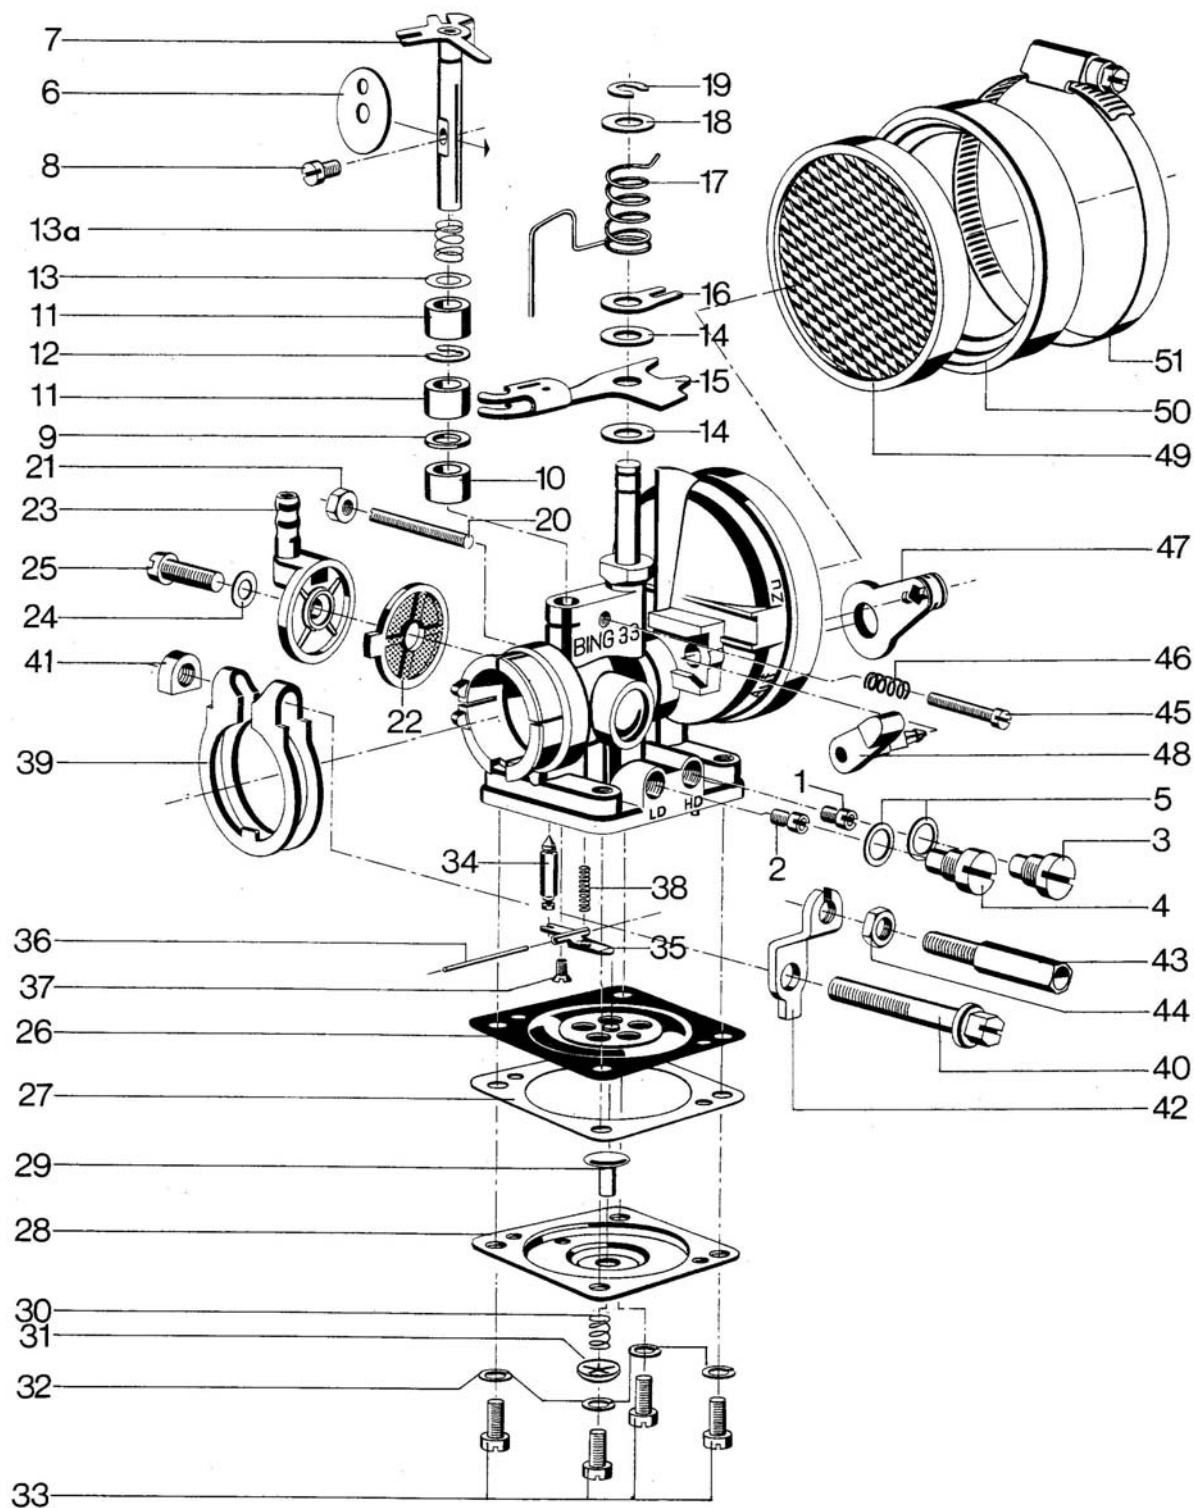

Typ 33

Bei Bestellung oder Anfrage bitte unbedingt die genaue Vergaserbezeichnung
und die Teile(Bild)-Nummer angeben,
und nicht auf eventuelle Größenangaben vergessen!

Lieferzeiten für Bing-Teile: ca. 14 Tage, sofern lieferbar