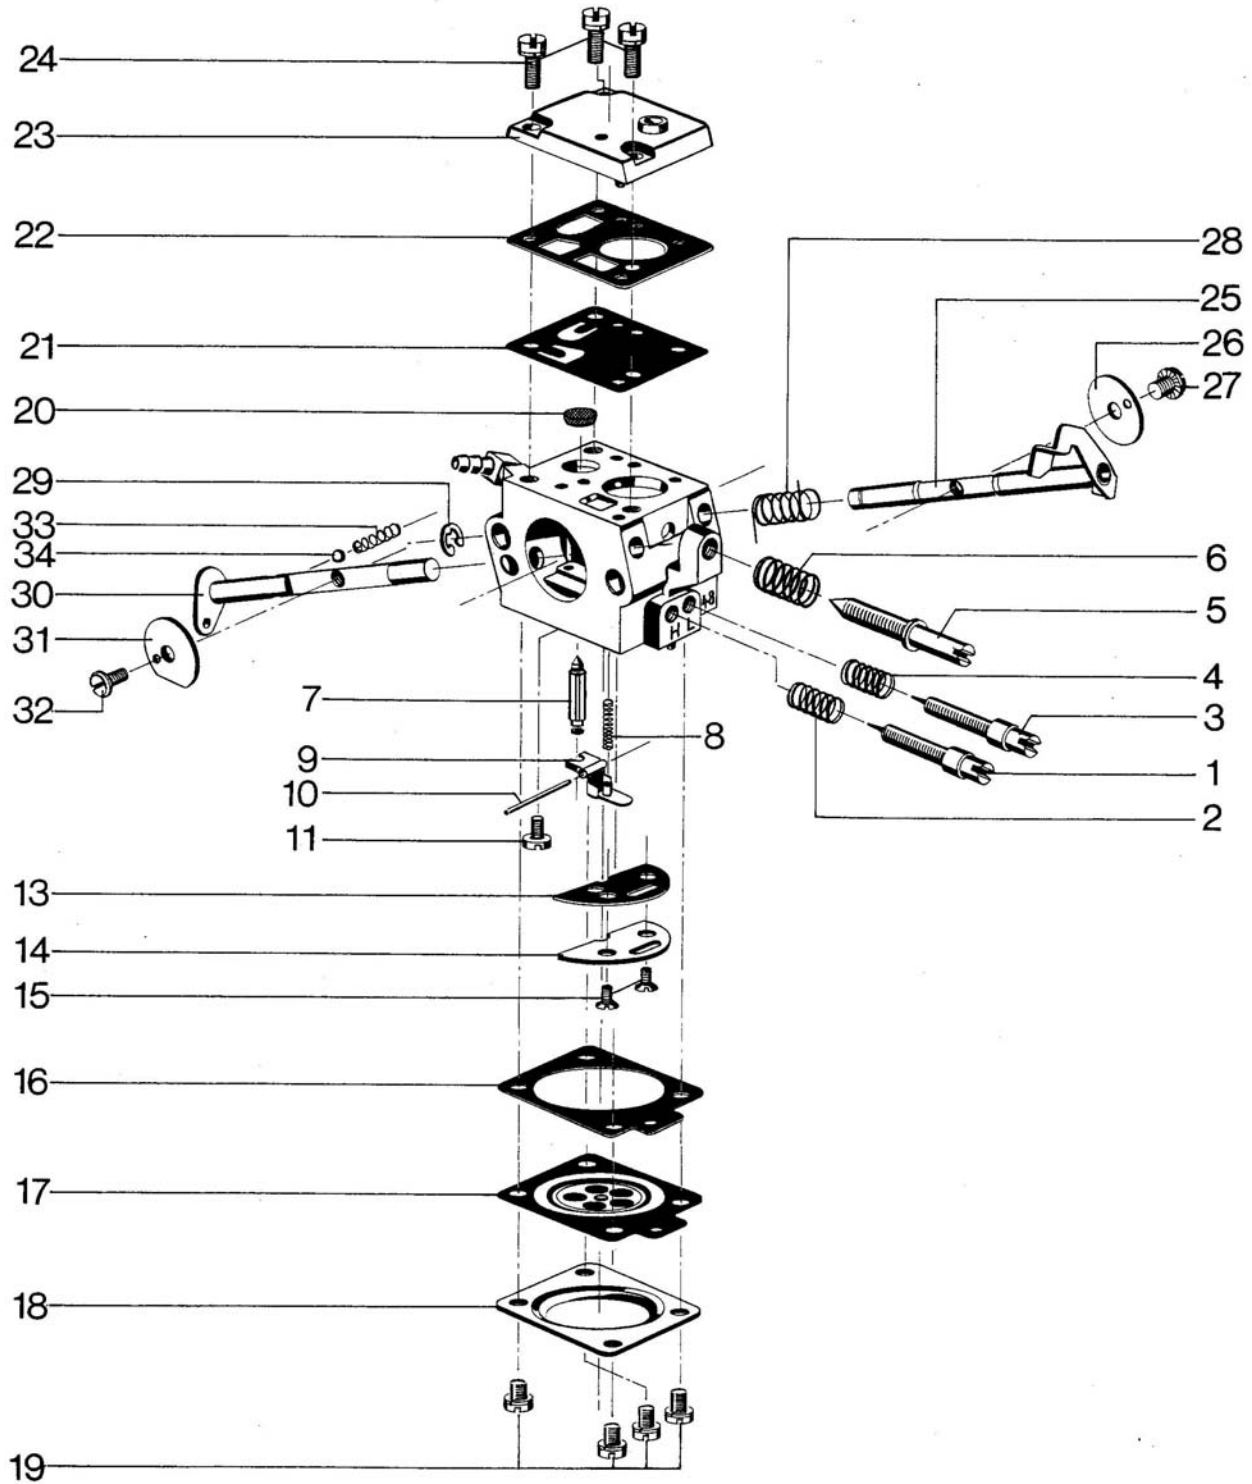

Typ 48

Bei Bestellung oder Anfrage bitte unbedingt die genaue Vergaserbezeichnung
und die Teile(Bild)-Nummer angeben,
und nicht auf eventuelle Größenangaben vergessen!

Lieferzeiten für Bing-Teile: ca. 14 Tage, sofern lieferbar