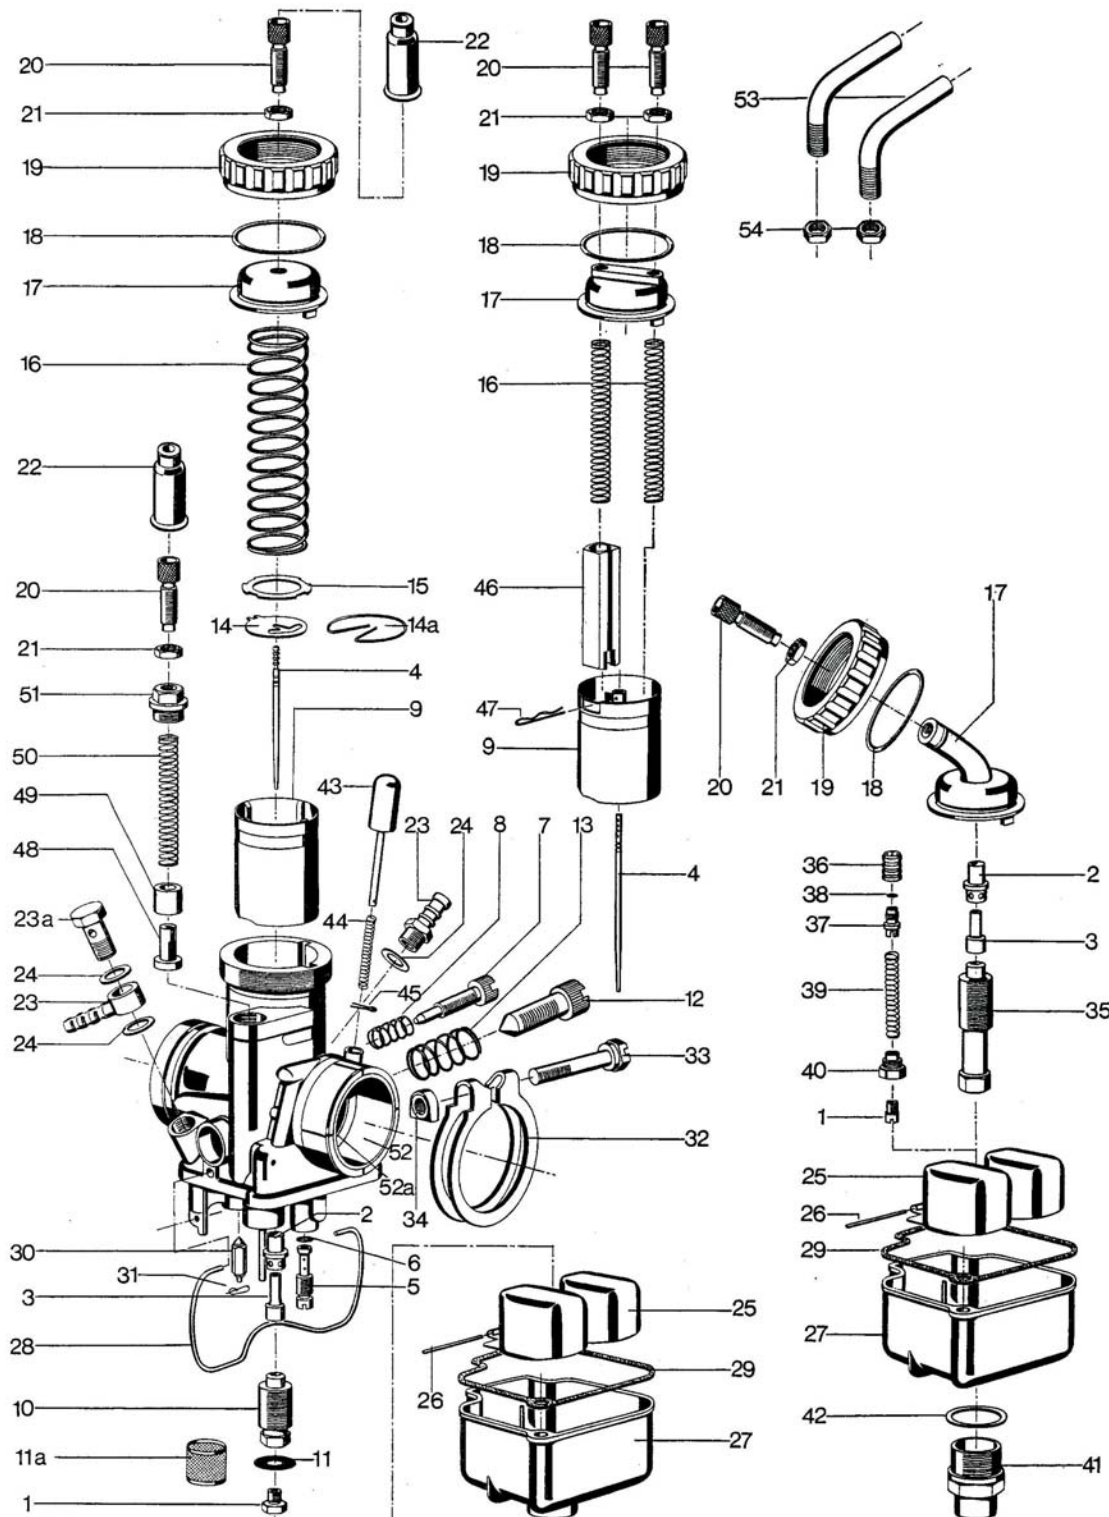

# Typ 53

Bei Bestellung oder Anfrage bitte unbedingt die genaue Vergaserbezeichnung und die Teile(Bild)-Nummer angeben, und nicht auf eventuelle Größenangaben vergessen!

Lieferzeiten für Bing-Teile: ca. 14 Tage, sofern lieferbar