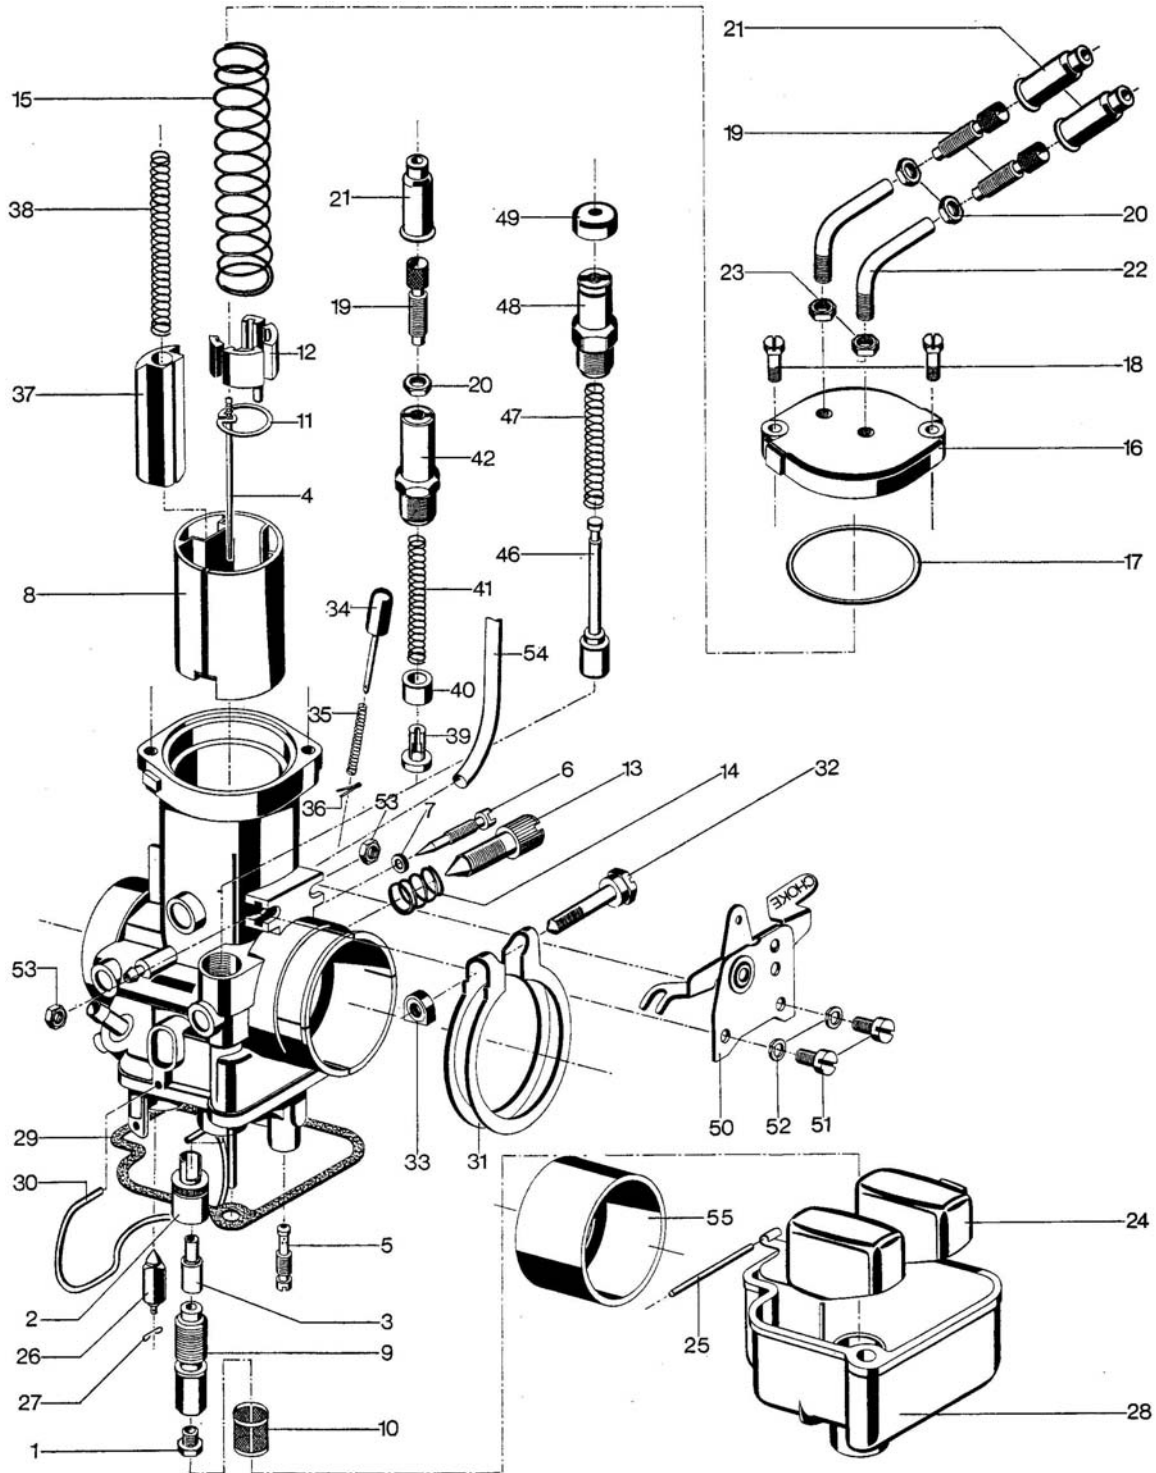

Typ 54

Bei Bestellung oder Anfrage bitte unbedingt die genaue Vergaserbezeichnung
und die Teile(Bild)-Nummer angeben,
und nicht auf eventuelle Größenangaben vergessen!

Lieferzeiten für Bing-Teile: ca. 14 Tage, sofern lieferbar