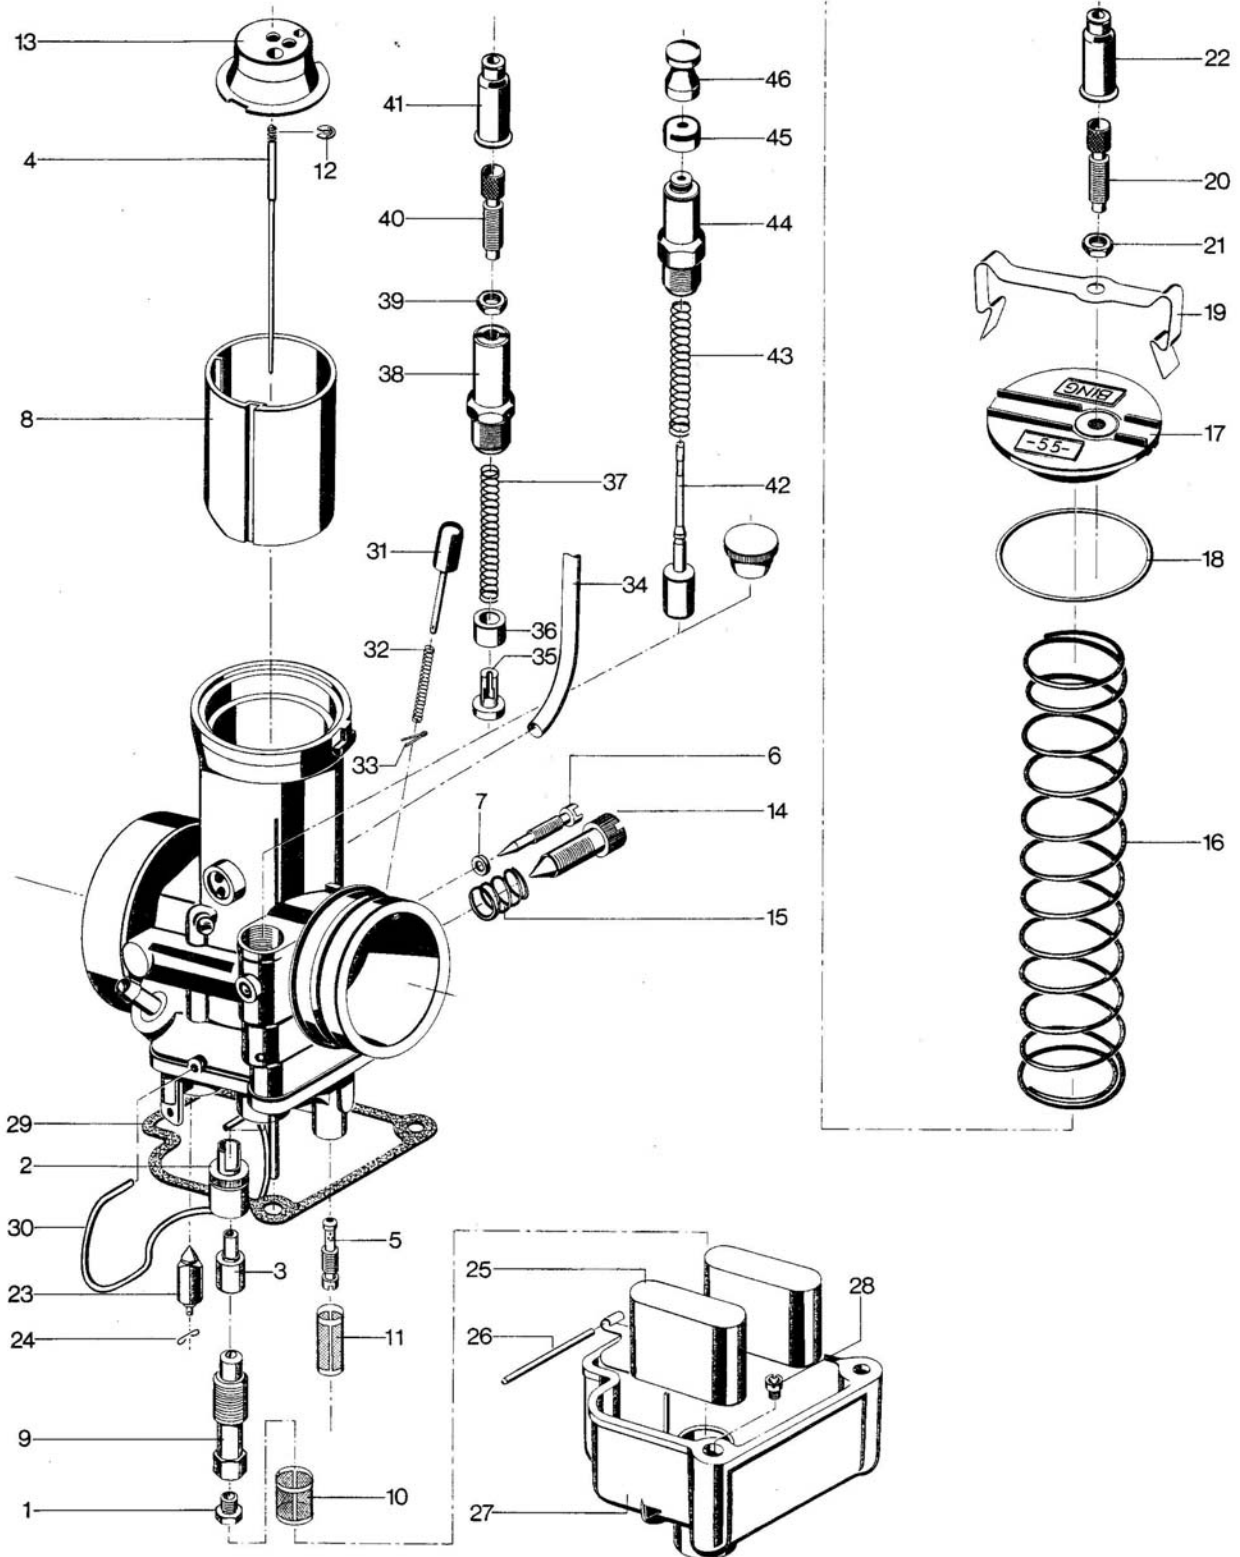

Typ 55

Bei Bestellung oder Anfrage bitte unbedingt die genaue Vergaserbezeichnung und die Teile(Bild)-Nummer angeben, und nicht auf eventuelle Größenangaben vergessen!

Lieferzeiten für Bing-Teile: ca. 14 Tage, sofern lieferbar