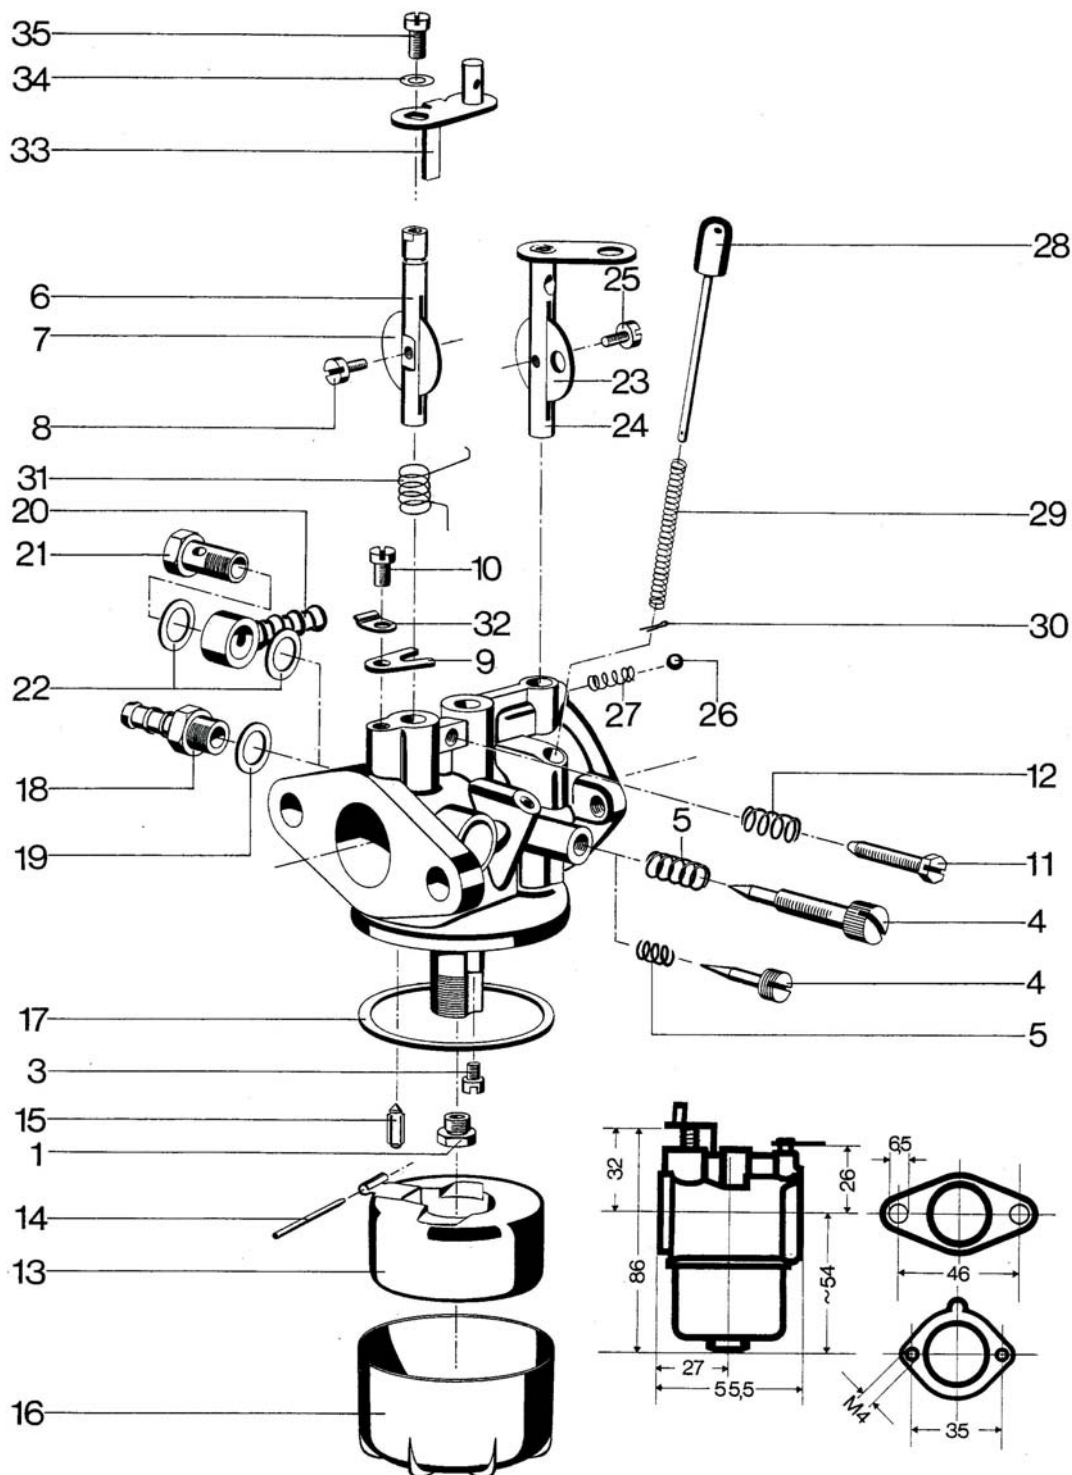

# Typ 62

Bei Bestellung oder Anfrage bitte unbedingt die genaue Vergaserbezeichnung  
und die Teile(Bild)-Nummer angeben,  
und nicht auf eventuelle Größenangaben vergessen!

Lieferzeiten für Bing-Teile: ca. 14 Tage, sofern lieferbar