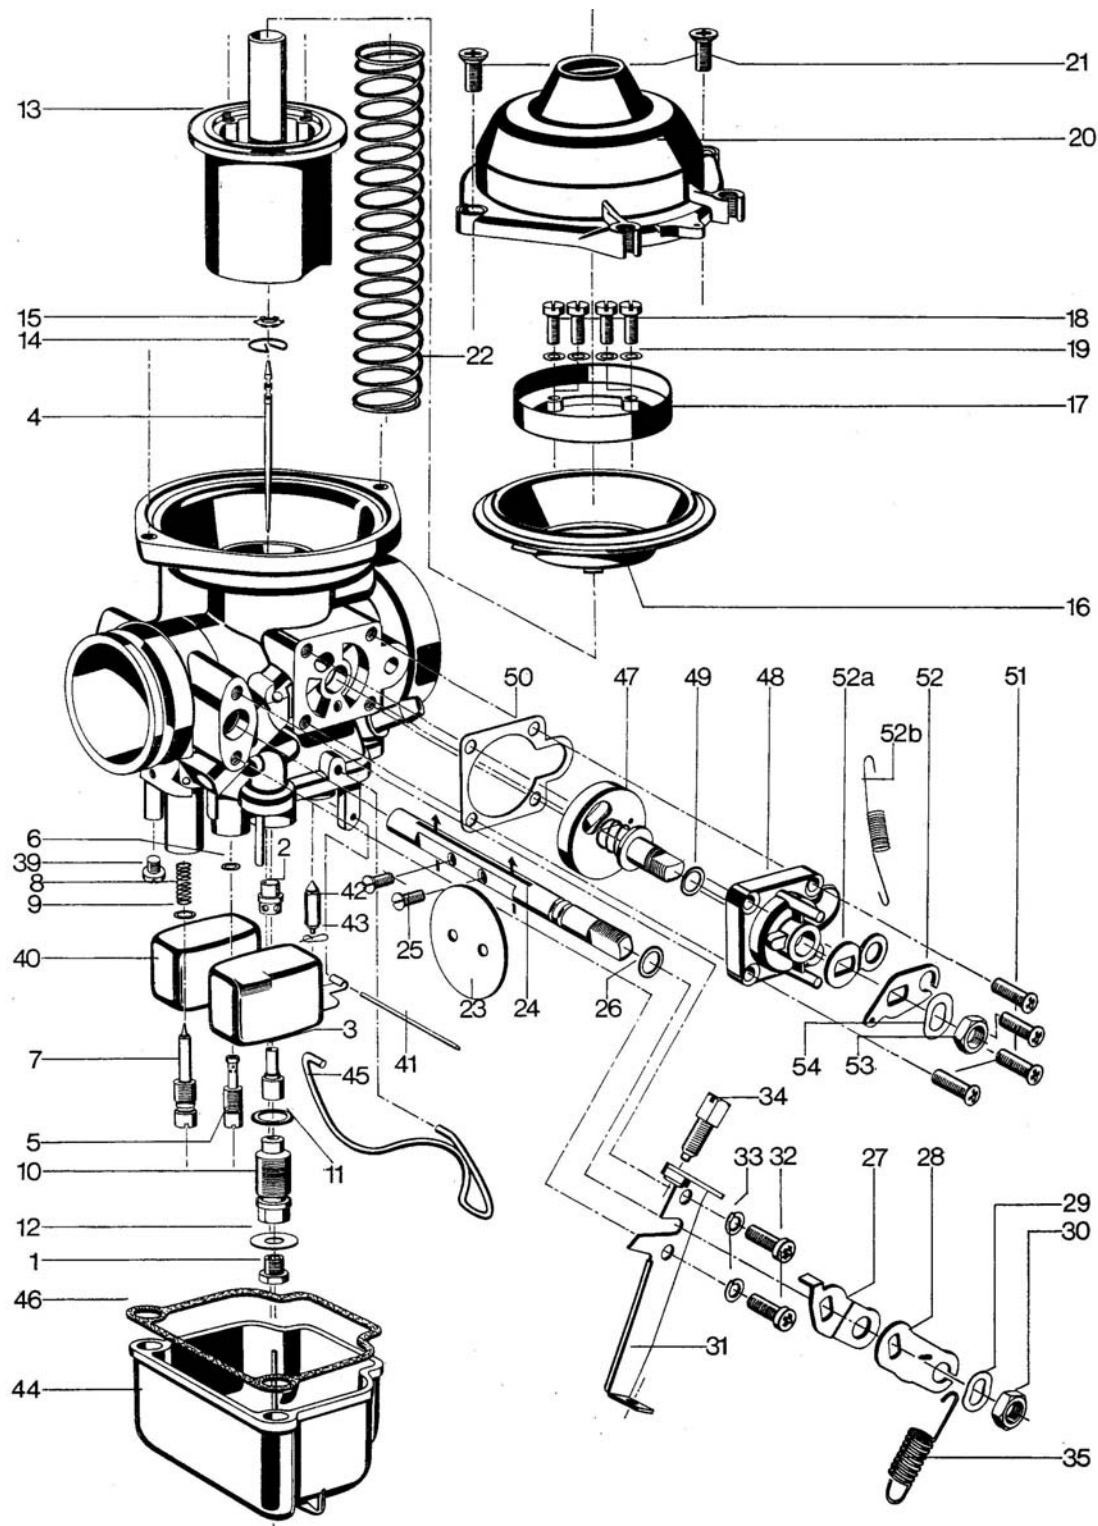

Typ 64

Bei Bestellung oder Anfrage bitte unbedingt die genaue Vergaserbezeichnung und die Teile(Bild)-Nummer angeben, und nicht auf eventuelle Größenangaben vergessen!

Lieferzeiten für Bing-Teile: ca. 14 Tage, sofern lieferbar