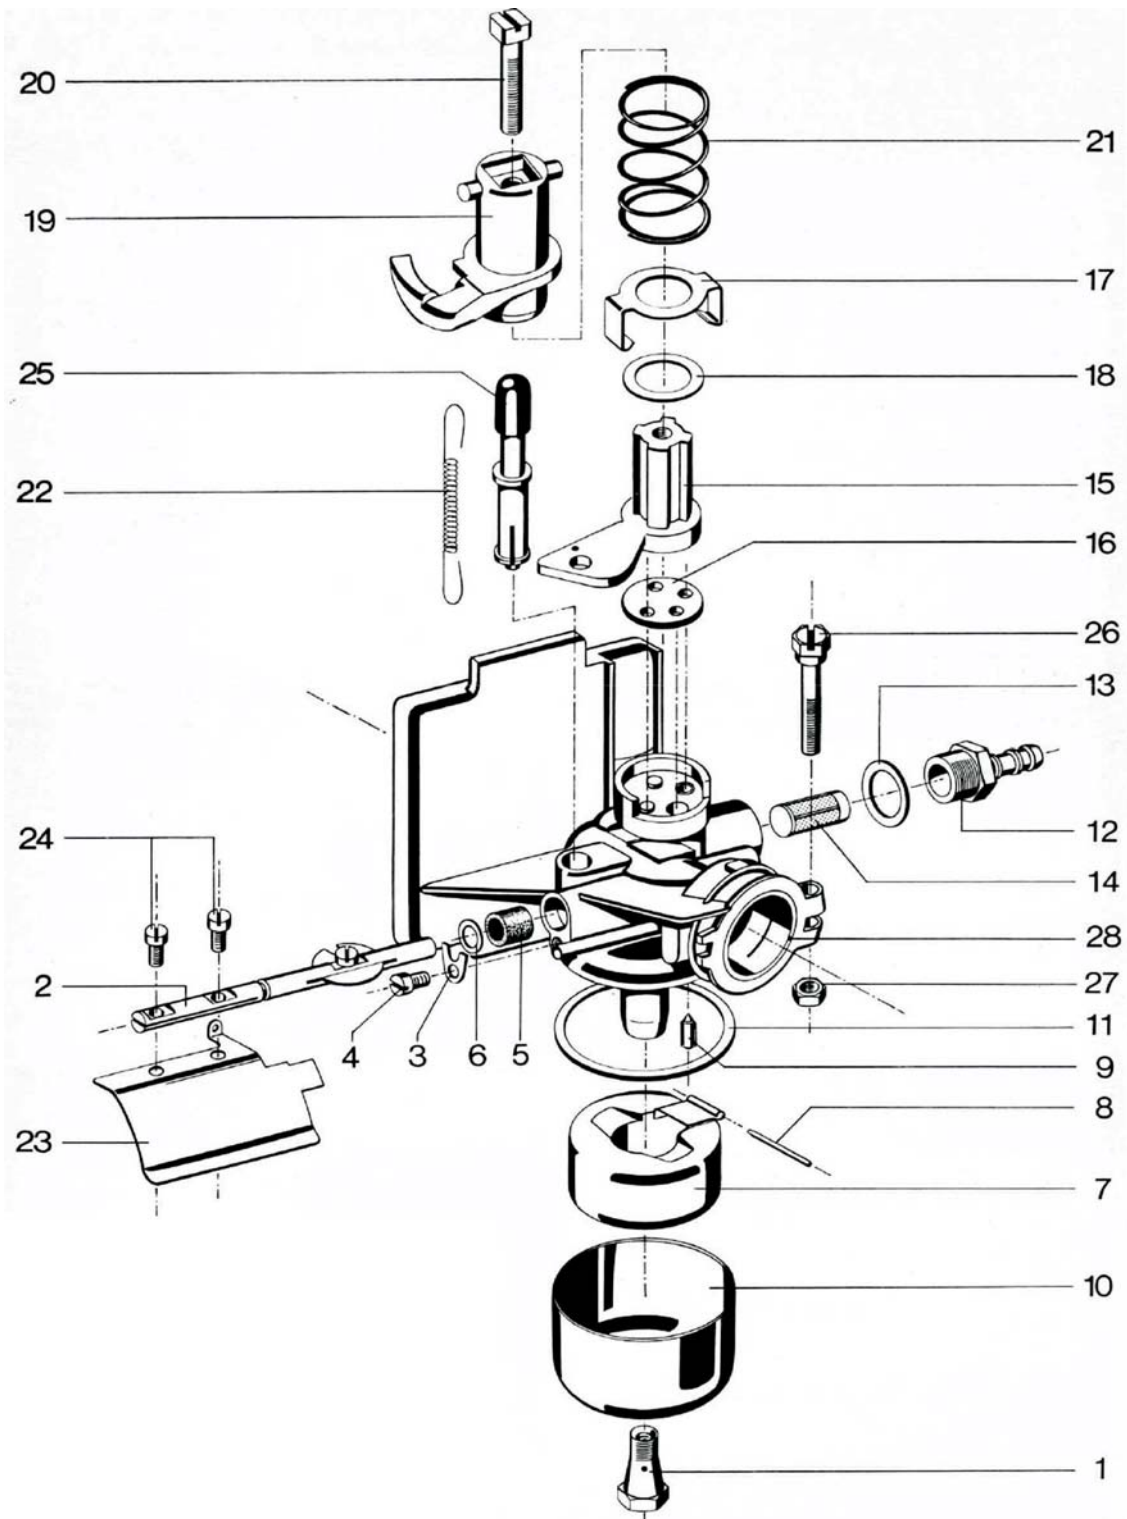

# Typ 80

Bei Bestellung oder Anfrage bitte unbedingt die genaue Vergaserbezeichnung  
und die Teile(Bild)-Nummer angeben,  
und nicht auf eventuelle Größenangaben vergessen!

Lieferzeiten für Bing-Teile: ca. 14 Tage, sofern lieferbar