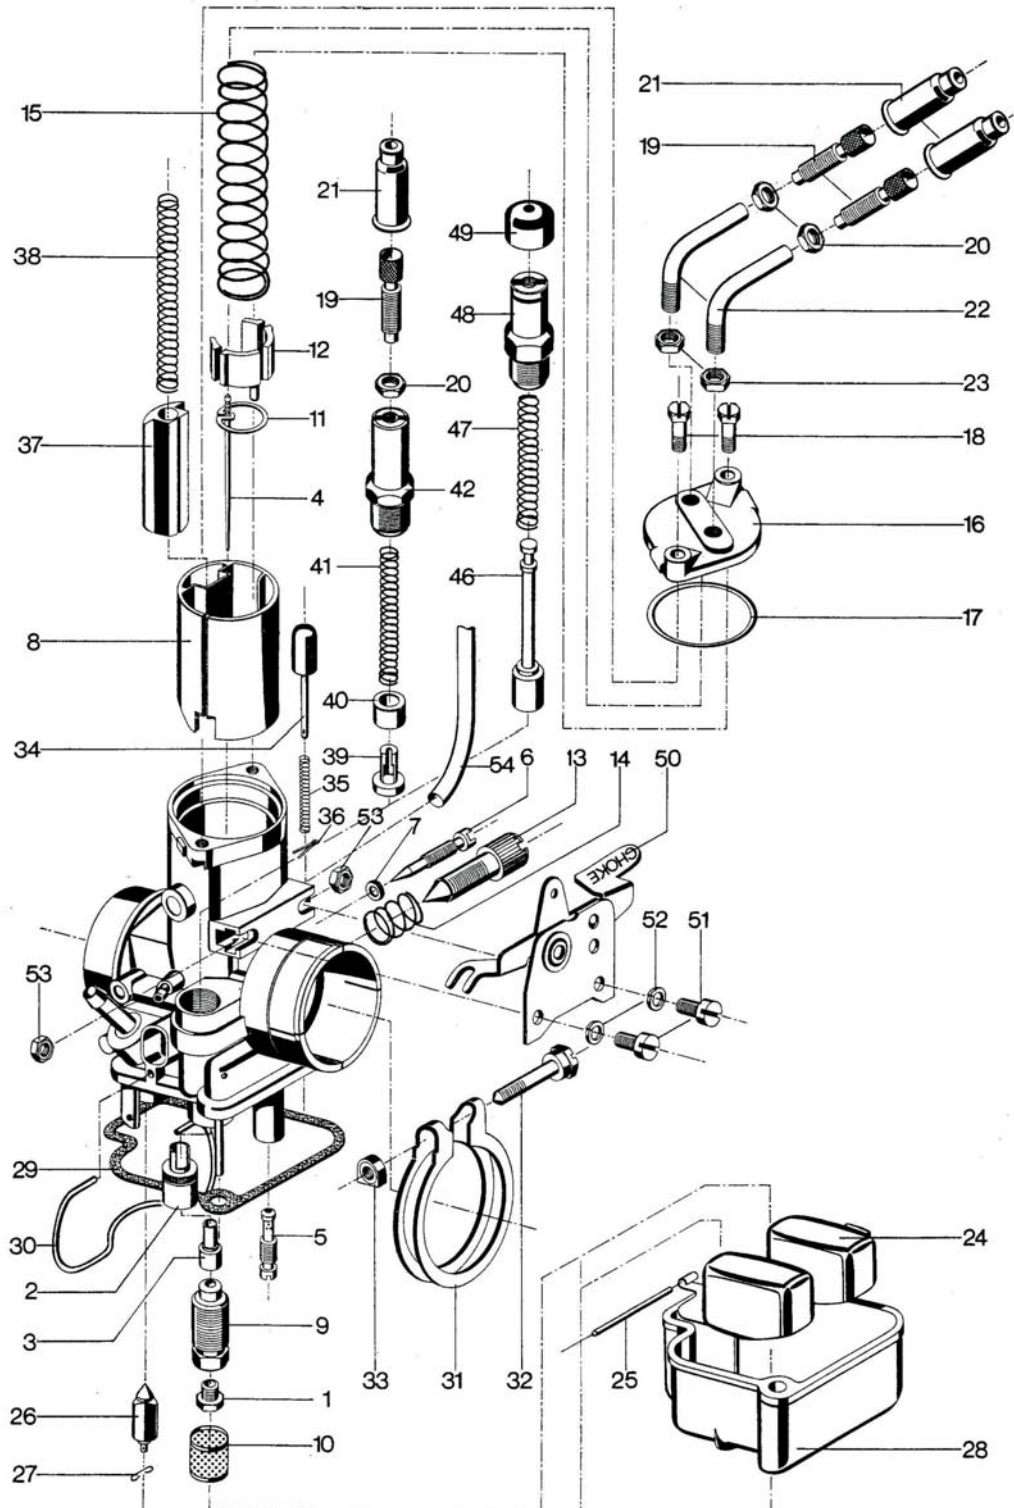

Typ 84

Bei Bestellung oder Anfrage bitte unbedingt die genaue Vergaserbezeichnung
und die Teile(Bild)-Nummer angeben,
und nicht auf eventuelle Größenangaben vergessen!

Lieferzeiten für Bing-Teile: ca. 14 Tage, sofern lieferbar