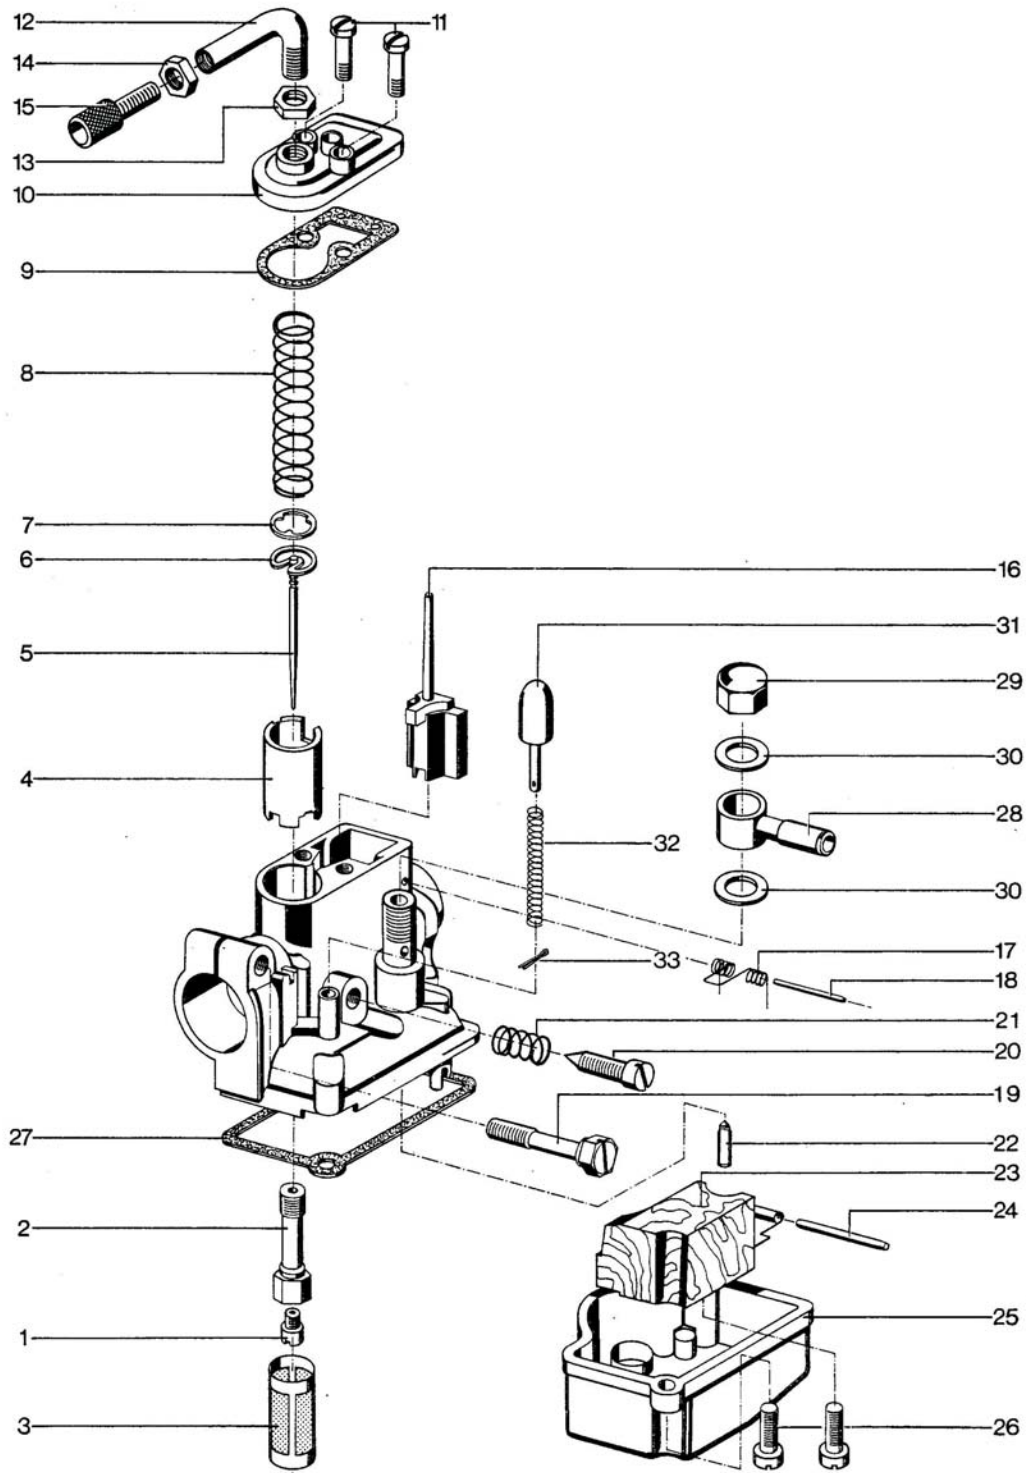

Typ 85

Bei Bestellung oder Anfrage bitte unbedingt die genaue Vergaserbezeichnung
und die Teile(Bild)-Nummer angeben,
und nicht auf eventuelle Größenangaben vergessen!

Lieferzeiten für Bing-Teile: ca. 14 Tage, sofern lieferbar