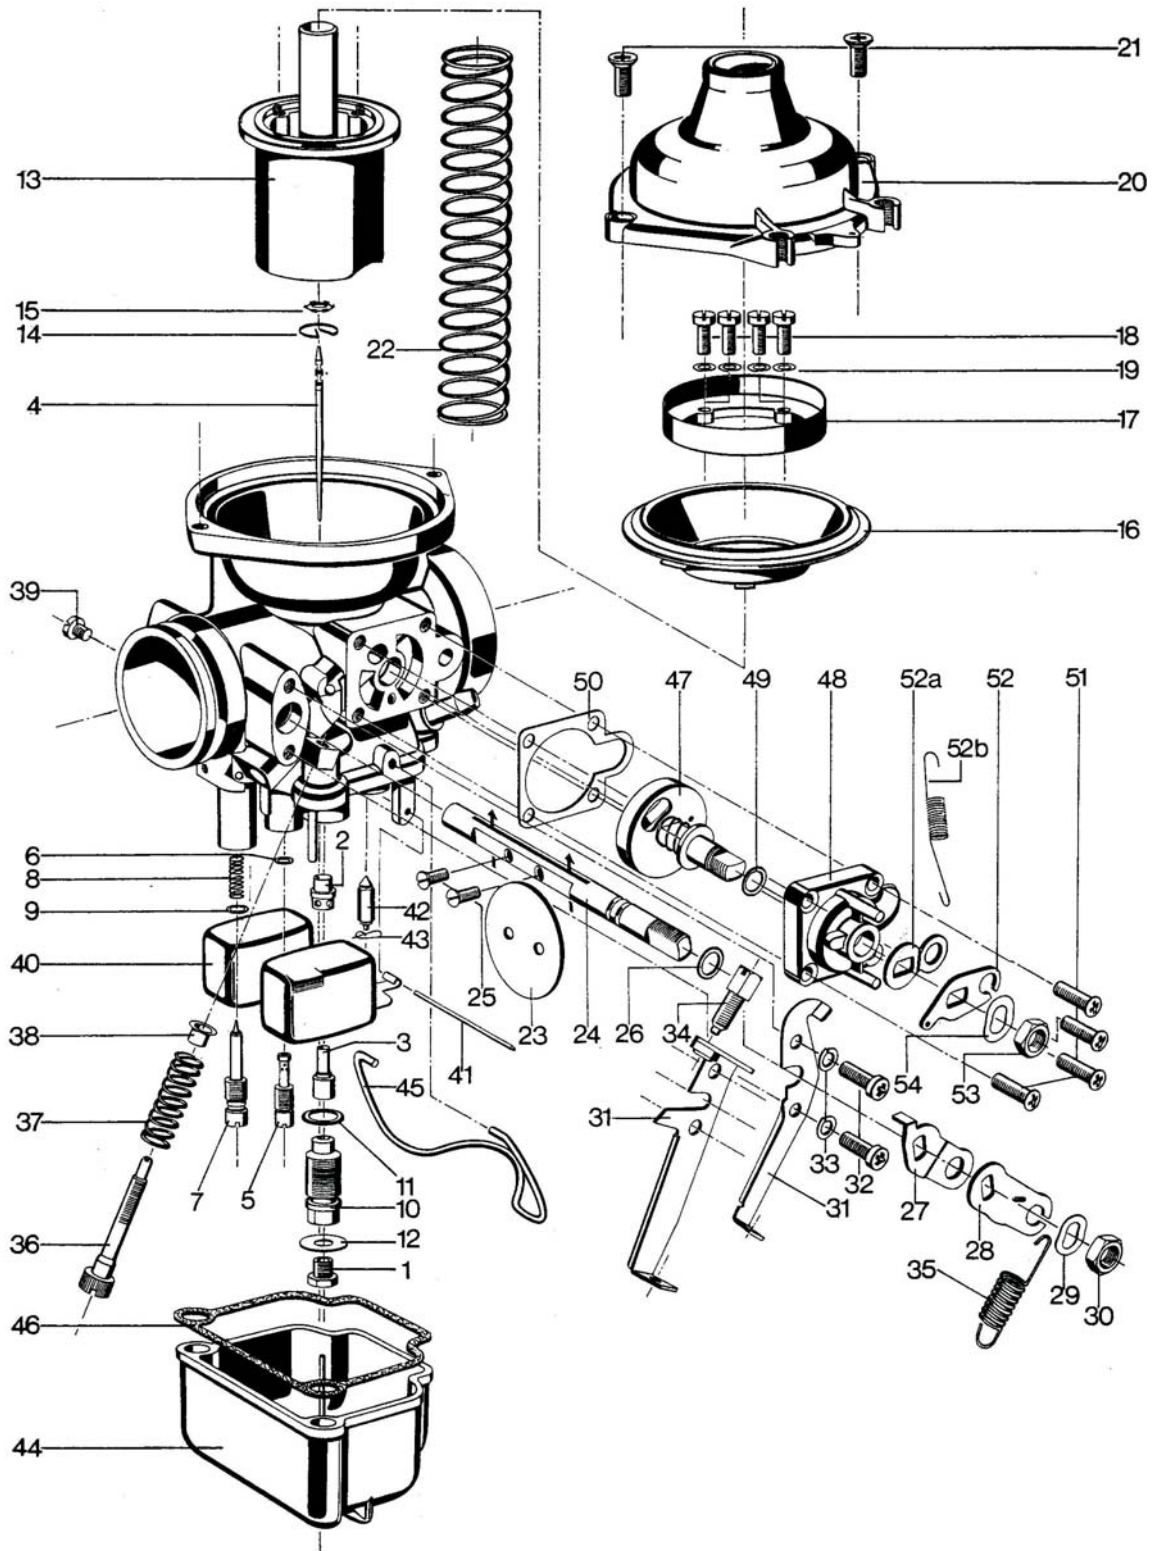

Typ 94

Bei Bestellung oder Anfrage bitte unbedingt die genaue Vergaserbezeichnung
und die Teile(Bild)-Nummer angeben,
und nicht auf eventuelle Größenangaben vergessen!

Lieferzeiten für Bing-Teile: ca. 14 Tage, sofern lieferbar