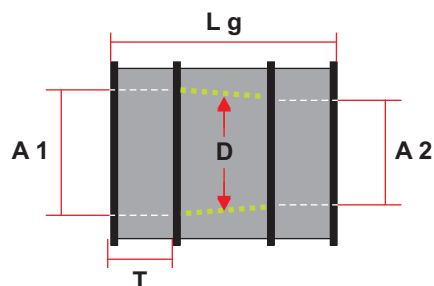

S = Schraubanschluss

Unterteilungen sind:

v = seitlich und/oder höhenversetzt

w = gewinkelt

Sortierung erfolgt nach A 1 = Außendurchmesser des Vergaseranschlusses.

Bilder finden Sie im Anschluss an die Tabellen.

Typ R

Typ R w

Typ S

Typ S v

Typ S w

- A 1** Anschluss Vergaser außen
- A 2** Anschluss Zylinderkopf außen
- D** Durchfluss / Durchgangsbohrung
- L g** Länge gesamt
- L 1** längste Abmessung
- L 2** kürzeste Abmessung
- w °** Winkel in Grad (ca.)

R

- A 1** Anschluss Vergaser außen
- A 2** Einlass Zylinderkopf
- L g** Länge gesamt
- L a** Lochabstand
- H** längste Abmessung
- H 1** kürzeste Abmessung
- w °** Winkel in Grad (ca.)
- v** Einlass seitlich und/oder höherversetzt
- S** Synchronisieranschluss
R = Rohr, M = Gewinde

S

R

Bestell-Nr.	A 1	A 2	D	L g	L 1	L 2	w °	Stück	Bez.
V-27590	22,0	22,0	18,0	31,0	---	---	---	1	YA 102
V-16705	35,0	32,0	29,0	23,0	---	---	---	4	YA 39
V-31132	37,0	36,0	32,0	22,0	---	---	---	1	YA 20
V-04364	41,0	41,0	34,0	23,0	---	---	---	4	YA 09
V-07222	41,0	41,0	37,0	26,0	---	---	---	4	YA 22
V-27785	41,0	41,0	37,0	29,0	---	---	---	4	YA 57
V-04362	42,0	42,0	36,0	30,0	---	---	---	3	YA 03
V-32798	44,0	44,0	37,0	23,0	---	---	---	1	YA 95
V-14766	45,0	45,0	38,0	26,0	---	---	---	2	YA 42
V-07223	45,0	45,0	39,0	23,0	---	---	---	4	YA 23
V-21556	45,0	45,0	40,0	23,0	---	---	---	4	YA 44