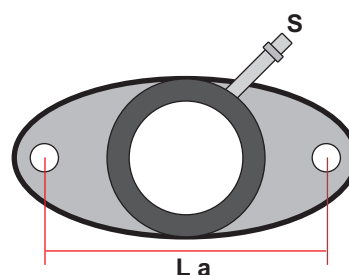

S = Schraubanschluss

Unterteilungen sind:

v = seitlich und/oder höhenversetzt

w = gewinkelt

Sortierung erfolgt nach A 1 = Außendurchmesser des Vergaseranschlusses.

Bilder finden Sie im Anschluss an die Tabellen.

Typ R

Typ R w

Typ S

Typ S v

Typ S w

- A 1** Anschluss Vergaser außen
- A 2** Anschluss Zylinderkopf außen
- D** Durchfluss / Durchgangsbohrung
- L g** Länge gesamt
- L 1** längste Abmessung
- L 2** kürzeste Abmessung
- w °** Winkel in Grad (ca.)

R

- A 1** Anschluss Vergaser außen
- A 2** Einlass Zylinderkopf
- L g** Länge gesamt
- L a** Lochabstand
- H** längste Abmessung
- H 1** kürzeste Abmessung
- w °** Winkel in Grad (ca.)
- v** Einlass seitlich und/oder höherversetzt
- S** Synchronisieranschluss
R = Rohr, M = Gewinde