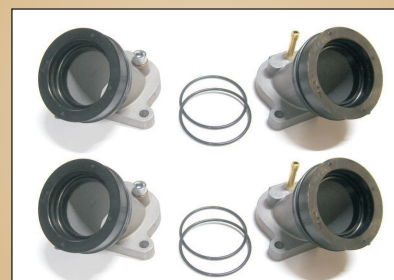

V-03030 Schelle

V-31786 Ansauggummi YA 92

Typ: S
 Inhalt: 4 Stk.
 Dichtung: Dichtlippe

Ersatzteile / Zubehör:

V- Schelle

V-33004 Ansauggummi YA 93

Typ: S
 Inhalt: 4 Stk.
 Dichtung: O-Ring

Ersatzteile / Zubehör: