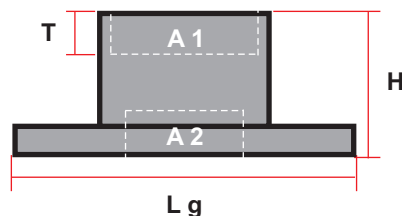

S = Schraubanschluss

Unterteilungen sind:

v = seitlich und/oder höhenversetzt

w = gewinkelt

Sortierung erfolgt nach A 1 = Außendurchmesser des Vergaseranschlusses.

Bilder finden Sie im Anschluss an die Tabellen.

Typ R

Typ R w

Typ S

Typ S v

Typ S w

- A 1** Anschluss Vergaser außen
- A 2** Anschluss Zylinderkopf außen
- D** Durchfluss / Durchgangsbohrung
- L g** Länge gesamt
- L 1** längste Abmessung
- L 2** kürzeste Abmessung
- w °** Winkel in Grad (ca.)

R

- A 1** Anschluss Vergaser außen
- A 2** Einlass Zylinderkopf
- L g** Länge gesamt
- L a** Lochabstand
- H** längste Abmessung
- H 1** kürzeste Abmessung
- w °** Winkel in Grad (ca.)
- v** Einlass seitlich und/oder höherversetzt
- S** Synchronisieranschluss
R = Rohr, M = Gewinde