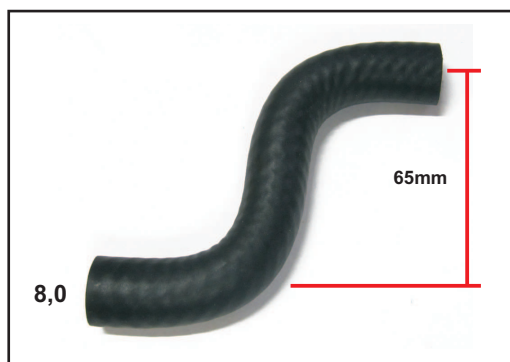

V-35413 Benzinschlauch I-T 8,0 S-Style, Offset 65mm

Dimensionen: 8,0 x 14,5mm