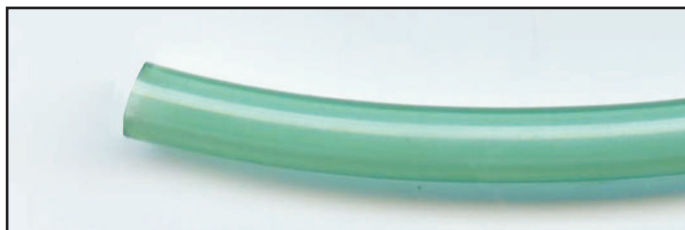

Benzinschlauch 7mm PVC

Dimensionen: 7 x 12mm
Farbe: grün

V-31409 Benzinschlauch G-T 7 / 12