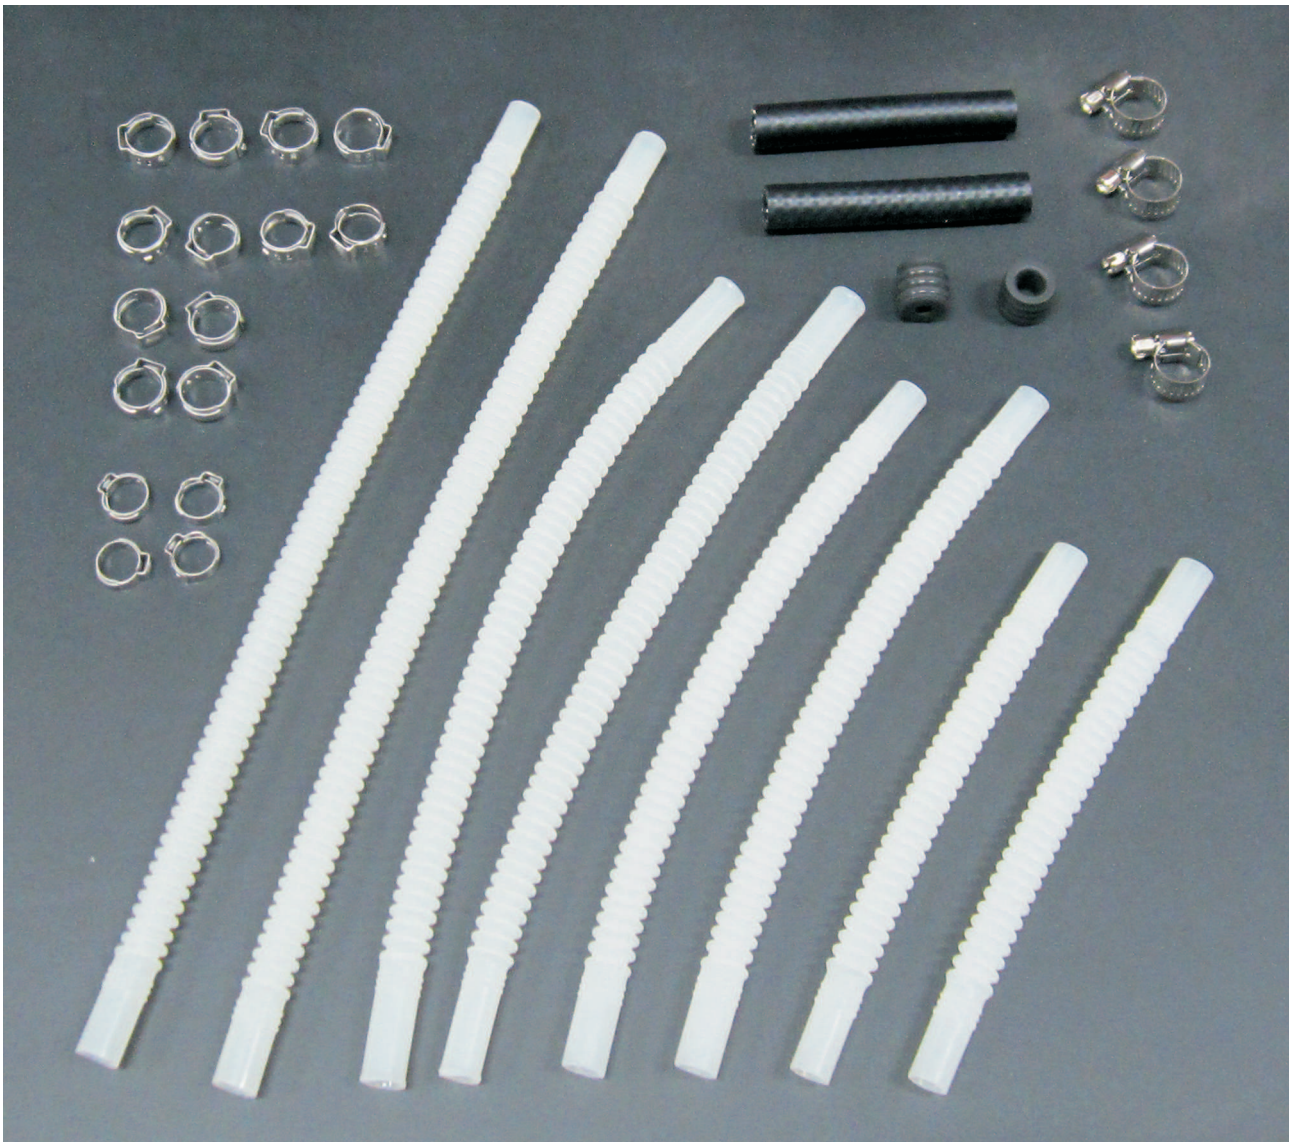

## In-Tank

TAUCHFEST, flexibel

Spezialbenzinschläuche

für Verwendung im Benzintank

Reparatursatz

V-35993 Benzinschlauch Flex  
Reparatursatz 32-teilig

**Inhalt:**

	A1 - A2
je 2x Schlauch Flex	8,0-8,0 160mm
je 2x Schlauch Flex	8,0-9,0 220mm
je 2x Schlauch Flex	8,0-9,0 260mm
je 2x Schlauch Flex	8,0-9,0 300mm
je 2x Schlauch Gummi	7,5-7,5 80mm
je 2x Gummiabdichtung	
4x Schraubschellen für Gummischlauch	
je 4x Ein-Ohr-Klemmschellen	
	Ø 11,3 / 12,3 / 12,8 / 13,3 mm