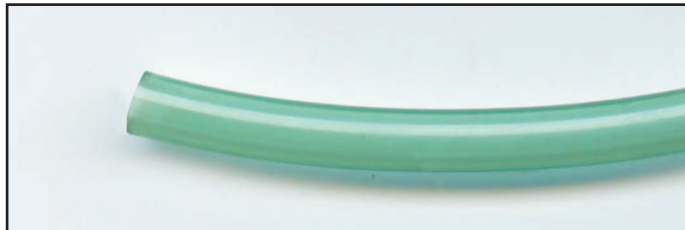

Benzinschlauch 5mm PVC

Dimensionen: 5 x 10mm
Farbe: grün

V-31393 Benzinschlauch G-T 5