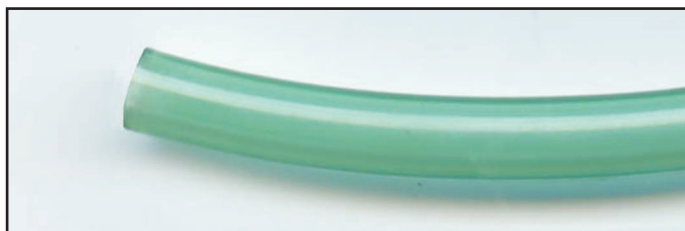

Benzinschlauch 7mm PVC

Dimensionen: 7 x 14mm
Farbe: grün

V-23471 Benzinschlauch G-T 7 / 14