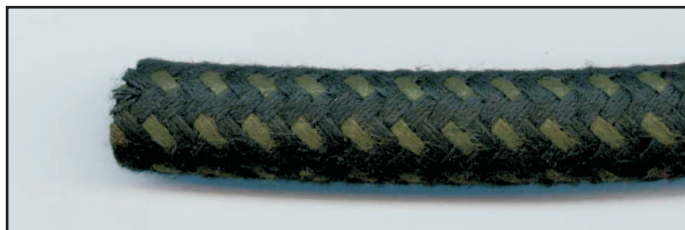

V-36460 Benzinschlauch G / s 12