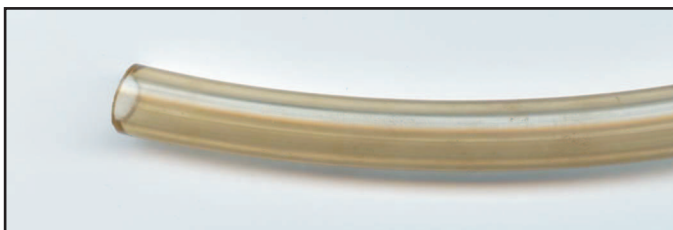

Benzinschlauch 5mm PVC

Dimensionen: 5 x 8,0mm
Farbe: klar

V-10227 Benzinschlauch T 5