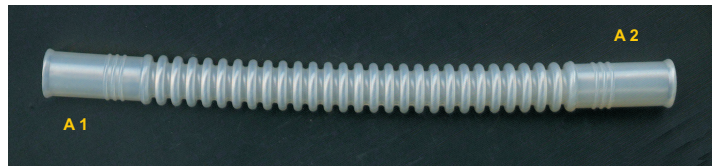

## In-Tank

TAUCHFEST, flexibel

Spezialbenzinschläuche

für Verwendung im Benzintank

Reparatursatz

V-35993 Benzinschlauch Flex  
Reparatursatz 32-teilig

**Inhalt:**

	A1 - A2
je 2x Schlauch Flex	8,0-8,0 160mm
je 2x Schlauch Flex	8,0-9,0 220mm
je 2x Schlauch Flex	8,0-9,0 260mm
je 2x Schlauch Flex	8,0-9,0 300mm
je 2x Schlauch Gummi	7,5-7,5 80mm
je 2x Gummiabdichtung	
4x Schraubschellen für Gummischlauch	
je 4x Ein-Ohr-Klemmschellen	
	Ø 11,3 / 12,3 / 12,8 / 13,3 mm