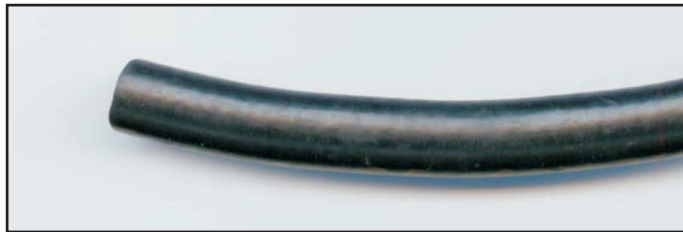

Benzinschlauch 8,0mm Gummi

Dimensionen: 8 x 13,5mm

V-35826 Benzinschlauch E 8,0
Betriebsdruck 15 bar

Gummischlauch mit aufvulkanisierter Garnumflechtung.
Ausführung B DIN 73379.
Innen NBR-Gummi, schwarz, glatt.
Zur Förderung handelsüblicher Kraftstoffe und
Kraftstoffgemische, bis max. 50 % Benzolgehalt, sowie
Wasser und Luft.
von -30 °C bis +80 °C

NICHT für In-Tank-Montage geeignet !

NICHT für Bio-Diesel geeignet !