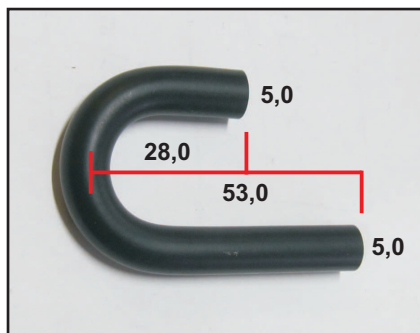

V-36312 Benzinschlauch I-T 5,0 J-Style, Fuel Pump Return