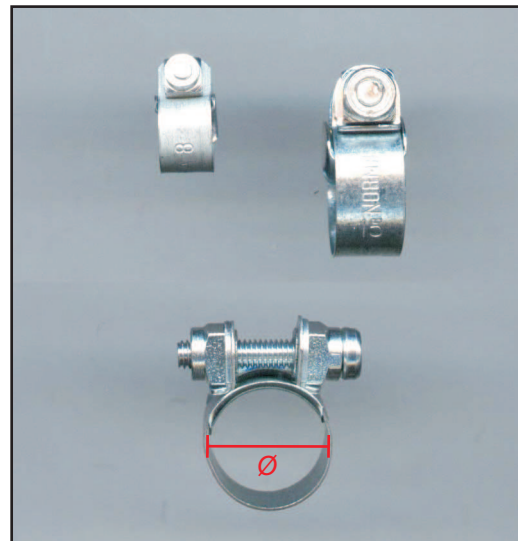

## Schlauchschellen Niro

Breite: 5mm

**V-01673 Schlauchschelle 7-11**  
für Schlauchdurchmesser: 7-11mm

**V-01674 Schlauchschelle 10-19**  
für Schlauchdurchmesser: 10-19mm

## Schlauchschelle SP

Material: Stahl, verzinkt

Breite: 7mm

**V-21791 Schlauchschelle 8 - Ø 7-9mm**

Breite: 9mm

**V-21792 Schlauchschelle 9 - Ø 8-10mm**

**V-21793 Schlauchschelle 10 - Ø 9-11mm**

**V-21794 Schlauchschelle 11 - Ø 10-12mm**

**V-21795 Schlauchschelle 12 - Ø 11-13mm**

**V-21796 Schlauchschelle 13 - Ø 12-14mm**

**V-21797 Schlauchschelle 14 - Ø 13-15mm**

**V-21798 Schlauchschelle 15 - Ø 14-16mm**