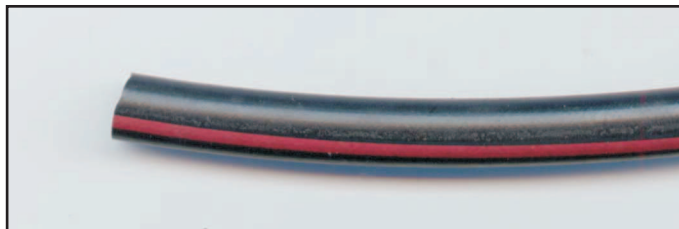

Benzinschlauch 4,5mm Gummi

Dimensionen: 4,5 x 8,5mm
Farbe: schwarz/rot

V-09564 Benzinschlauch G 4,5