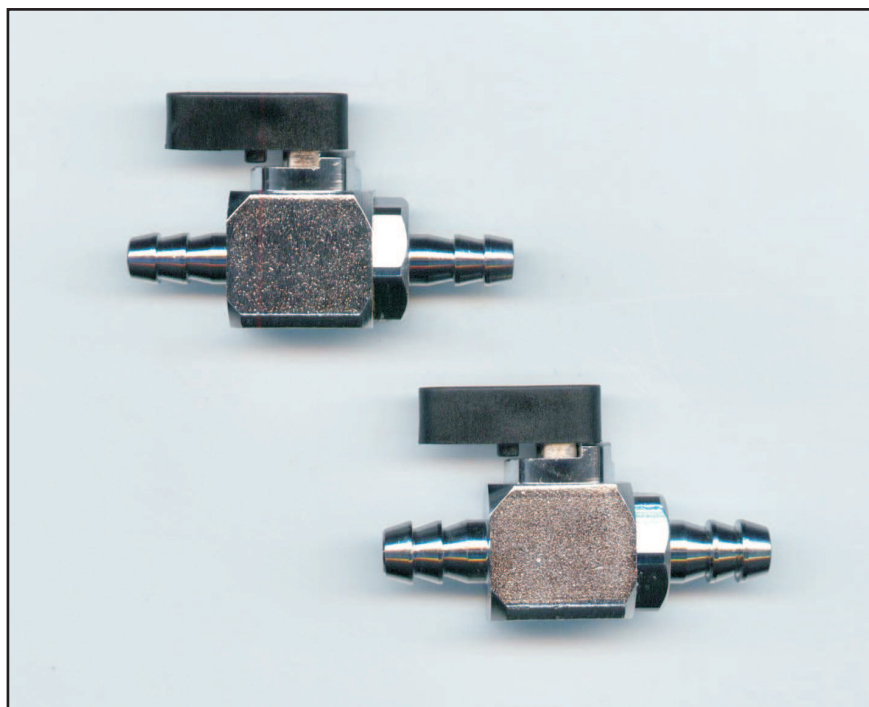

### Abmessungen:

Länge inkl. Anschlüsse: 49mm

Anschlüsse außen: 6 oder 8mm

## Absperrventil für Schlaucheinbau

Material: Stahl

V-20709 Absperrventil Stahl 6mm  
OFF - ON - OFF

V-20710 Absperrventil Stahl 8mm  
OFF - ON - OFF

### Abmessungen:

Länge inkl. Anschlüsse: 55mm

Anschlüsse außen: 6 oder 8mm

# Absperrventile

**Absperrventil  
für Schlaucheinbau**

Material: Messing

V-04166 Absperrventil Messing  
ON - OFF

**Abmessungen:**

Länge inkl. Anschlüsse: 51mm  
Anschluss außen: 6mm