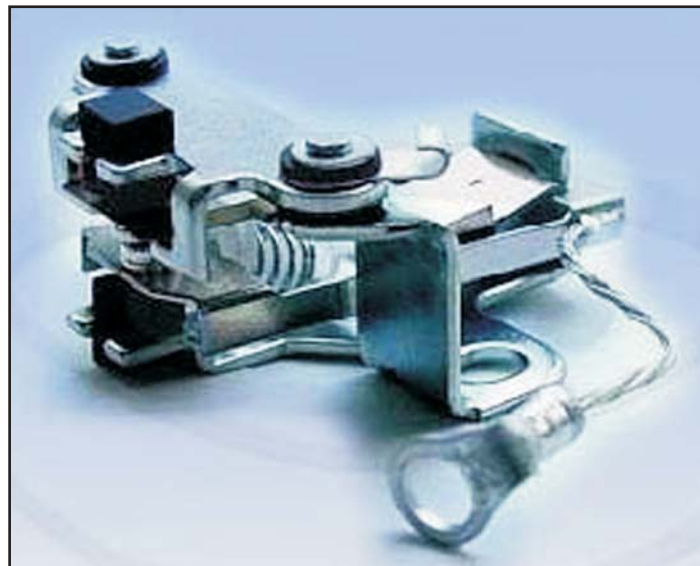

Benzinpumpen-Reparatursatz für Mitsubishi-Benzinpumpe

Benzinpumpen-RepSatz

für Mitsubishi Benzinpumpen

V-18972 Benzinpumpen-RepSatz

Passend unter anderem für:

HONDA

CBR 600	87-00
CBR 900	92-95
CBR 1000	87-89
NT 650	98-05
NTV 650	88-97
VFR 750	86-97
VT 600	88-97
VT 750	97-03
VT 1100	95-00
VTX 1300	03
XLV 1000	99-02
XRV 750	90-03

Maßstab 1:1

Universal-Benzinpumpe

Benzinpumpe Universal

elektrische Kreislumppe
Betriebsdruck: 0,35 Bar

V-07382 Benzinpumpe
inkl. Montagematerial

kann für fast alle Motorräder mit
2poligem Kabelanschluss
verwendet werden.

Abmessungen:

lg Länge gesamt: 134mm
l Länge Pumpe: 85mm
dg Durchm. Pumpe: 38mm
d Schlauchanschluß: 8mm
a Schraubanschluß: + = M 4
- = M 5

NICHT für Einspritzanlagen geeignet !

Benzinpumpe für Einspritzanlage Moto Guzzi California 1100i

Benzinpumpe Inj.

für Moto Guzzi

V-20626 Benzinpumpe
für Einspritzanlage MG

mit Stromanschlussmaterial

Abmessungen:

lg Länge gesamt: 170mm
l Länge Pumpe: 117mm
dg Durchmesser Pumpe: 52mm
d Schlauchanschluß: schwarz 8mm
grün 12mm
a Schraubanschluß: M 4 / M 5