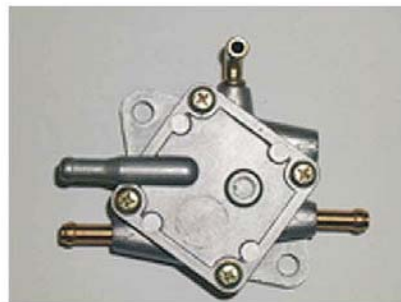

M-BP 5

Auslässe: 2
Durchfluss: 31 Liter/h