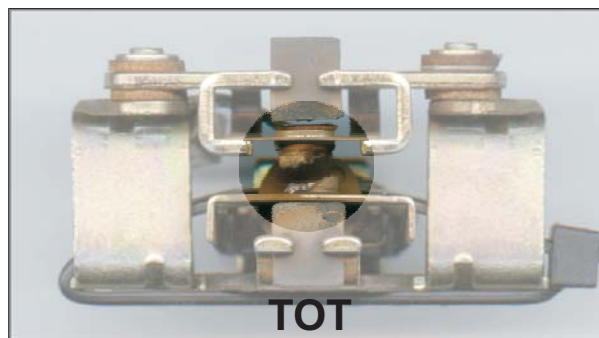

Benzinpumpen-Reparatursatz für Mitsubishi-Benzinpumpe

Benzinpumpen-RepSatz

für Mitsubishi Benzinpumpen

V-18972 Benzinpumpen-RepSatz

Passend unter anderem für:

HONDA

CBR 600	87-00
CBR 900	92-95
CBR 1000	87-89
NT 650	98-05
NTV 650	88-97
VFR 750	86-97
VT 600	88-97
VT 750	97-03
VT 1100	95-00
VTX 1300	03
XLV 1000	99-02
XRV 750	90-03

Maßstab 1:1

Universal-Benzinpumpe

Benzinpumpe Universal

elektrische Kreislumppe
Betriebsdruck: 0,35 Bar

V-07382 Benzinpumpe
inkl. Montagematerial

kann für fast alle Motorräder mit
2poligem Kabelanschluss
verwendet werden.

Abmessungen:

lg Länge gesamt: 134mm
l Länge Pumpe: 85mm
dg Durchm. Pumpe: 38mm
d Schlauchanschluß: 8mm
a Schraubanschluß: + = M 4
- = M 5

NICHT für Einspritzanlagen geeignet !

Benzinpumpe für Einspritzanlage Moto Guzzi California 1100i

Benzinpumpe Inj.

für Moto Guzzi

V-20626 Benzinpumpe
für Einspritzanlage MG

mit Stromanschlussmaterial

Abmessungen:

lg Länge gesamt: 170mm
l Länge Pumpe: 117mm
dg Durchmesser Pumpe: 52mm
d Schlauchanschluß: schwarz 8mm
grün 12mm
a Schraubanschluß: M 4 / M 5