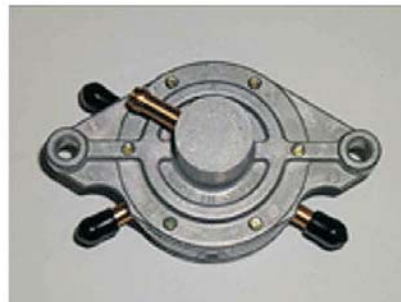

M-BP 2

Auslässe: 2
Durchfluss: 35 Liter/h