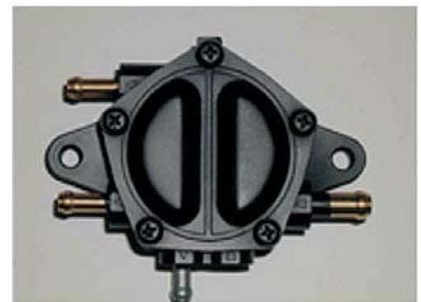

M-BP 6

Auslässe: 2
Durchfluss: 65 Liter/h

Preise: auf Anfrage   Lieferzeit: ca. 2 - 4 Wochen