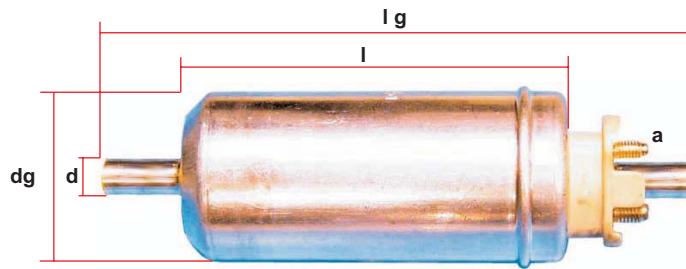

Maßstab 1:1

Universal-Benzinpumpe

Benzinpumpe Universal

elektrische Kreislumppe
Betriebsdruck: 0,35 Bar

V-07382 Benzinpumpe
inkl. Montagematerial

kann für fast alle Motorräder mit
2poligem Kabelanschluss
verwendet werden.

Abmessungen:

lg Länge gesamt: 134mm
l Länge Pumpe: 85mm
dg Durchm. Pumpe: 38mm
d Schlauchanschluß: 8mm
a Schraubanschluß: + = M 4
- = M 5

NICHT für Einspritzanlagen geeignet !

Benzinpumpe für Einspritzanlage Moto Guzzi California 1100i

Benzinpumpe Inj.

für Moto Guzzi

V-20626 Benzinpumpe
für Einspritzanlage MG

mit Stromanschlussmaterial

Abmessungen:

lg Länge gesamt: 170mm
l Länge Pumpe: 117mm
dg Durchmesser Pumpe: 52mm
d Schlauchanschluß: schwarz 8mm
grün 12mm
a Schraubanschluß: M 4 / M 5