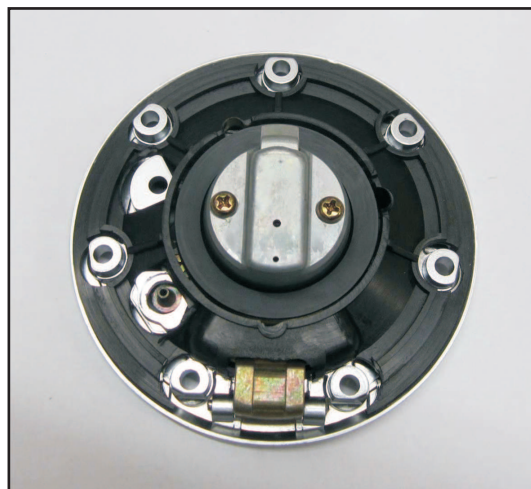

Tankdeckel Kawasaki

Tankdeckel Kawasaki

OEM-Nr. zum Vergleich:

51049-0022
51049-1053
51049-1079
51049-1080
51049-1131

inkl. 2 Schlüssel

V-28291 Tankdeckel Kawasaki

Fahrzeuge z.B.

GPZ	305	BD	84-89
GPZ	500	S	87-03
GPZ	550	UT	84-86
GPZ	600	R	85-90
GPZ	750	R	85-87
GPZ	900	R	84-94
GPZ	1000	RX	86-87
ZZR	600		90-02
ZZR	1100		90-01
ZZR	1200		02-04