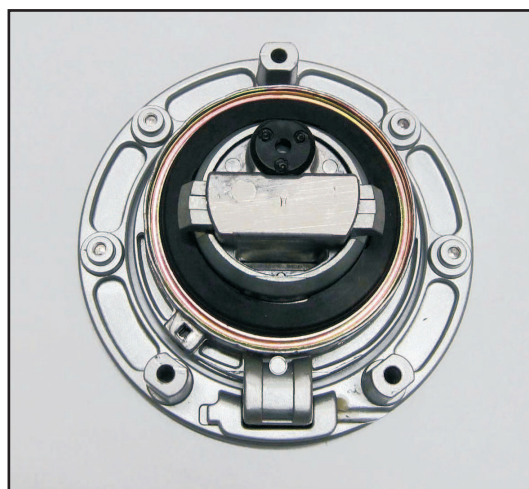

Tankdeckel Honda

Tankdeckel Honda

OEM-Nr. zum Vergleich:

17620-MCF-D30
 17620-MN8-751
 17620-MN8-760
 17620-MT4-000
 17620-MT4-010
 17620-MT4-020
 17620-MT4-030

inkl. 2 Schlüssel

V-17859 Tankdeckel Honda

Fahrzeuge z.B.

CB	1000	BigOne	93-97
CBR	600	F	91-99
CBR	600	FS	01-02
CBR	900	RR	93-97
CBR	1000	F	89-92
CBR	1100	XX	97-97
NT	650	Hawk	88-90
NTV	650	Revere	88-97
VFR	750	F	86-97
VFR	750	R	88-93

Tankdeckel Honda

Tankdeckel Honda

diverse CB- und CL-Modelle

OEM-Nr. zum Vergleich:

17510-323-310

V-32217 Tankdeckel Honda

**Tankdeckel Honda**

diverse CB- und CL-Modelle

innen 39mm

aussen 70mm