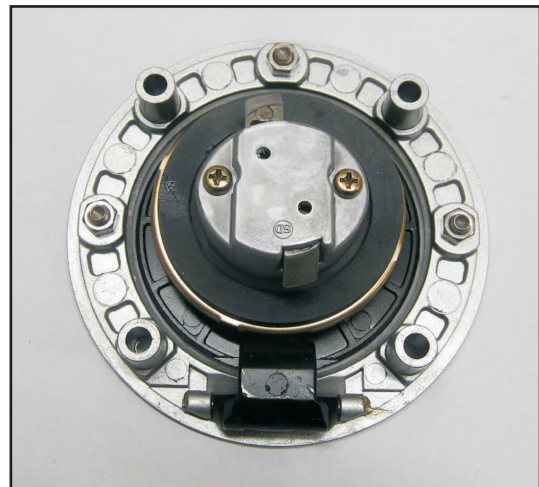

Tankdeckel Suzuki

Tankdeckel Suzuki

OEM-Nr. zum Vergleich:
44201-01832

inkl. 2 Schlüssel

V-28292 Tankdeckel Suzuki

Fahrzeuge z.B.

DR	800	S	91-96
GS	500		89-00
GSF	400	Bandit	91-95
GSF	600	Bandit	95-04
GSF	1200	Bandit	96-05
GSX	600	F	88-96
GSX	750	F	89-96
GSX	1100	G	91-94
VX	800		90-97