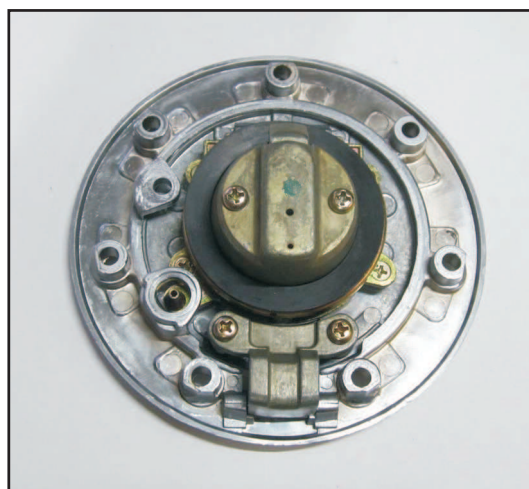

Tankdeckel Kawasaki

Tankdeckel Kawasaki

OEM-Nr. zum Vergleich:

51049-0018
51049-1091

inkl. 2 Schlüssel

V-30555 Tankdeckel Kawasaki

Fahrzeuge z.B.

GPZ 1100	E/F	95-98
KLE 500	A	91-04
ZR 550	B	91-99
ZR 750	C/D	91-99
ZR-7 S 750	FHA	01-04
ZRX 1100	C	97-00
ZX-6 R	ZX600F	95-97
ZX-7 RR	ZX750N	96-99
ZX-9 R	ZX900B-F	99-03
ZXR 750	H/J/K/L/M	89-95
ZZR 600	ZX600E	03-06