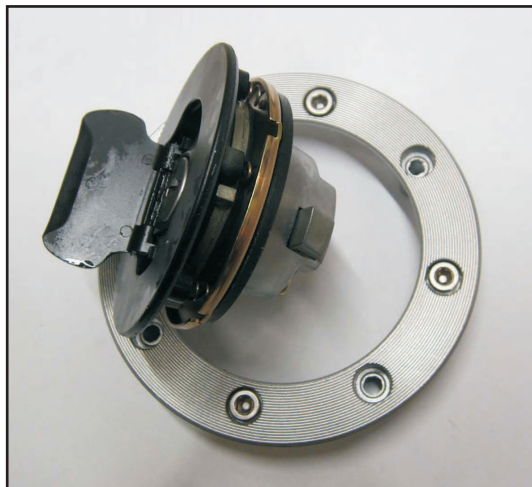

Tankdeckel Suzuki

Tankdeckel Suzuki

OEM-Nr. zum Vergleich:
44201-01832

inkl. 2 Schlüssel

V-28292 Tankdeckel Suzuki

Fahrzeuge z.B.

DR	800	S	91-96
GS	500		89-00
GSF	400	Bandit	91-95
GSF	600	Bandit	95-04
GSF	1200	Bandit	96-05
GSX	600	F	88-96
GSX	750	F	89-96
GSX	1100	G	91-94
VX	800		90-97