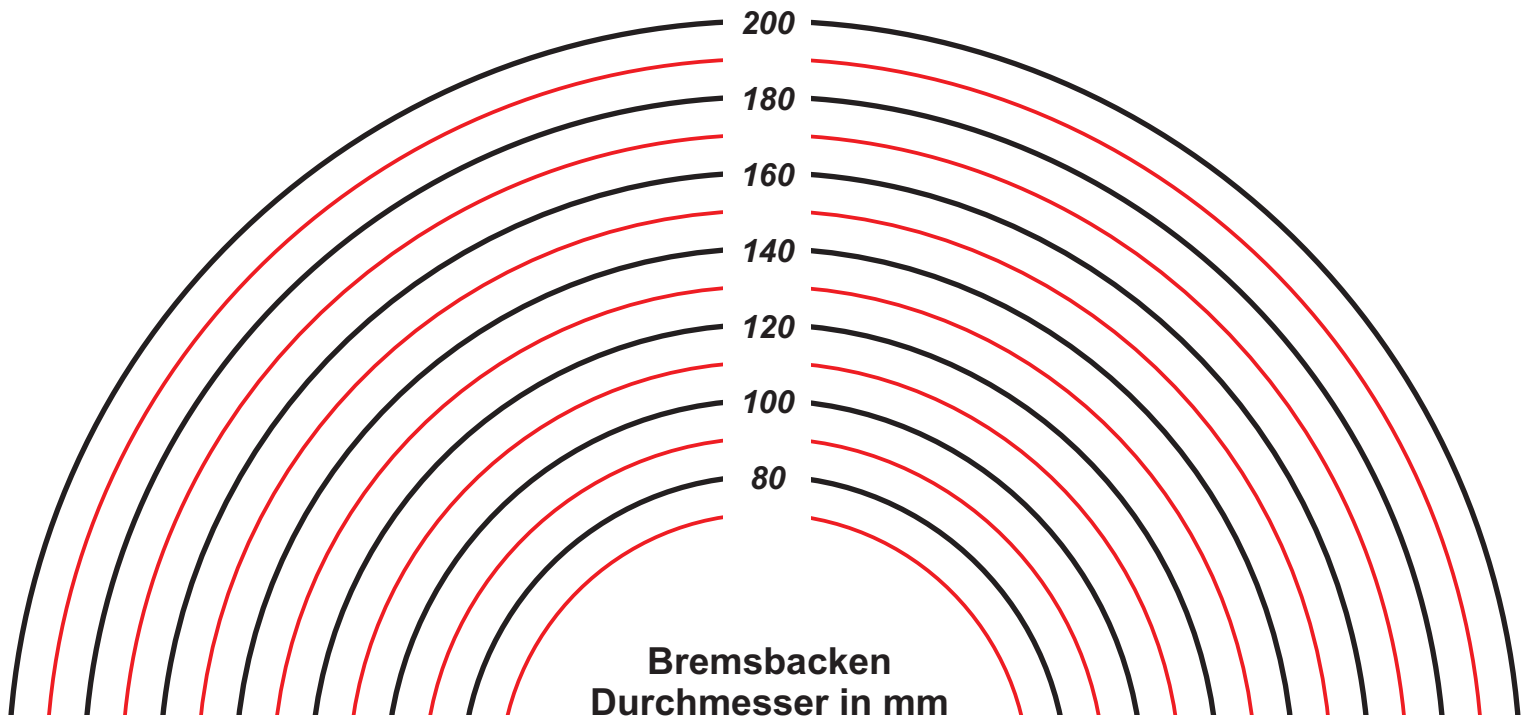

EBC-Bremsbacken

Die Modellzuordnung entnehmen Sie bitte den Fahrzeuglisten !

WATER GROOVE

Bremsbacken, die auf den Zeichnungen mit "**WG**" markiert sind, können auch in "Water-Groove-Qualität" bestellt werden.

"WG" = beste Belagsmischung für Crosser, Enduros und ATV's !
Hervorragende Bremsleistung bei Nässe und Schmutz durch die schräggeschlitzten Beläge.

WATER
GROOVE

Derzeit lieferbare Bremsbacken

301	
302	
303	V-16124
303 G	
304	V-09487
304 G	
307	
308	V-25219
309	V-04154
310	V-06698
310 G	
311	
312	V-08255
312 G	
313	V-01873
314	V-10054
315	V-04809
316	V-09595
318	V-04500
318 G	V-16701
320	V-08107
321	V-09488
322	
323	V-09489
324	
325	V-08276
327	V-20218
330	V-10634
330 G	
332	V-10572
332 G	
333	
333 G	
334	
335	
338	
338 G	
340	V-10055
343	V-09596
344	
346	
346 G	
347	
347 G	
350	
351	
352	V-22549
353	V-35596

501	
502	
502 G	
503	V-10056
503 G	
504	
504 G	
506	V-09490
506 G	
507	
508	
508 G	
510	V-04810
510 G	
511	V-30596
512	V-00904
513	
514	V-08589
515	V-03385
516	V-09601
517	
518	V-20916
518 G	
519	
521	
522	
526	V-10517
527	V-09602
527 G	
528	
528 G	
530	
531	
532	
533	
535	V-25479
536	
536 G	

901	
903	V-05010
904	
905	
907	
908	
909	
921	
922	
926	
929	V-14596
931	
932	
976	
977	
978	
979	
980	
995	

Blau markierte Backen sind „Water Groove“

Lieferzeit für nicht lagernde Backen:
3-7 Werktage