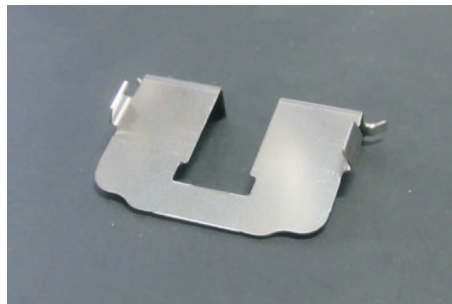

Dichtungen zwischen Bremszangenhälften

Bestell-Nr.	Innen-Ø	Aussen-Ø	Höhe
V-30113	5,0	10,0	3,0
V-29133	6,5	11,0	2,2
V-08166	8,5	13,5	2,2

Angaben in mm

Dichtungen für Schubstangen/Gleitstifte

<p>Schubstangendichtung</p> <p>V-14435 Schubstangendichtung</p> <p>V-35574 Schubstangendichtung</p>	 <p>V-14435</p>	 <p>V-35574</p>
<p>Schubstangendichtung für diverse Kawasaki-Modelle für diverse Suzuki-Modelle</p> <p>V-08083 Schubstangendichtung</p>	 <p>V-08083</p>	
<p>Schubstangendichtung für diverse Yamaha-Modelle</p> <p>V-24278 Schubstangendichtung</p> <p>V-32218 Schubstangendichtung</p>	 <p>V-24278</p>	 <p>V-32218</p>
<p>Schubstangendichtung</p> <p>V-32675 Schubstangendichtung</p> <p>V-36278 Schubstangendichtung</p>	 <p>V-32675</p>	 <p>V-36278</p>
<p>Schubstangendichtung Gleitstiftendichtung</p> <p>V-23836 Schubstangendichtung Gleitstiftendichtung</p>	 <p>V-23836</p>	

Dichtungen für Schubstangen/Gleitstifte

<p>Schubstangendichtung</p> <p>V-31416 Schubstangendichtung</p> <p>V-22080 Schubstangendichtung</p>	 <p>V-31416</p>	 <p>V-22080</p>
<p>Schubstangendichtung</p> <p>V-32676 Schubstangendichtung Länge = 40mm</p> <p>V-31145 Schubstangendichtung Länge = 55mm</p>	 <p>V-32676</p>	 <p>V-31145</p>
<p>Schubstangendichtung</p> <p>V-36424 Schubstangendichtung Länge = 47mm</p>	 <p>V-36424</p>	

Gleitbleche

Gleitblech Honda*für diverse Honda-Modelle***V-23837 Gleitblech****Gleitblech Nissin
Honda / Kawasaki***für diverse Honda- und
Kawasaki-Modelle***V-32575 Gleitblech****Gleitblech Kawasaki***für diverse Kawasaki-Modelle***V-27136 Gleitblech**
Länge 38mm