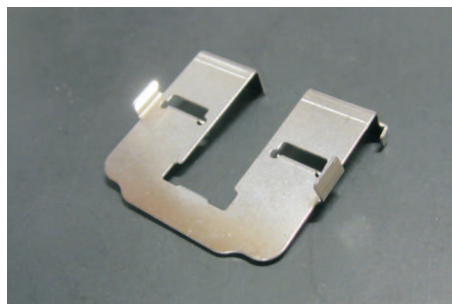

Dichtungen zwischen Bremszangenhälften

Bestell-Nr.	Innen-Ø	Aussen-Ø	Höhe
V-30113	5,0	10,0	3,0
V-29133	6,5	11,0	2,2
V-08166	8,5	13,5	2,2

Angaben in mm

Dichtungen für Schubstangen/Gleitstifte

<p>Schubstangendichtung</p> <p>V-14435 Schubstangendichtung</p> <p>V-35574 Schubstangendichtung</p>	 <p>V-14435</p>	 <p>V-35574</p>
<p>Schubstangendichtung für diverse Kawasaki-Modelle für diverse Suzuki-Modelle</p> <p>V-08083 Schubstangendichtung</p>	 <p>V-08083</p>	
<p>Schubstangendichtung für diverse Yamaha-Modelle</p> <p>V-24278 Schubstangendichtung</p> <p>V-32218 Schubstangendichtung</p>	 <p>V-24278</p>	 <p>V-32218</p>
<p>Schubstangendichtung</p> <p>V-32675 Schubstangendichtung</p> <p>V-36278 Schubstangendichtung</p>	 <p>V-32675</p>	 <p>V-36278</p>
<p>Schubstangendichtung Gleitstiftendichtung</p> <p>V-23836 Schubstangendichtung Gleitstiftendichtung</p>	 <p>V-23836</p>	

Dichtungen für Schubstangen/Gleitstifte

<p>Schubstangendichtung</p> <p>V-31416 Schubstangendichtung</p> <p>V-22080 Schubstangendichtung</p>	 <p>V-31416</p>	 <p>V-22080</p>
<p>Schubstangendichtung</p> <p>V-32676 Schubstangendichtung Länge = 40mm</p> <p>V-31145 Schubstangendichtung Länge = 55mm</p>	 <p>V-32676</p>	 <p>V-31145</p>
<p>Schubstangendichtung</p> <p>V-36424 Schubstangendichtung Länge = 47mm</p>	 <p>V-36424</p>	

Gleitbleche

Gleitblech Honda*für diverse Honda-Modelle***V-23837 Gleitblech****Gleitblech Nissin
Honda / Kawasaki***für diverse Honda- und
Kawasaki-Modelle***V-32575 Gleitblech****Gleitblech Kawasaki***für diverse Kawasaki-Modelle***V-27136 Gleitblech**
Länge 38mm

für diverse Kawasaki-Modelle

V-32168 Federklammer

Federklammer Suzuki

für diverse Suzuki-Modelle

V-26235 Federklammer
Länge 48mm