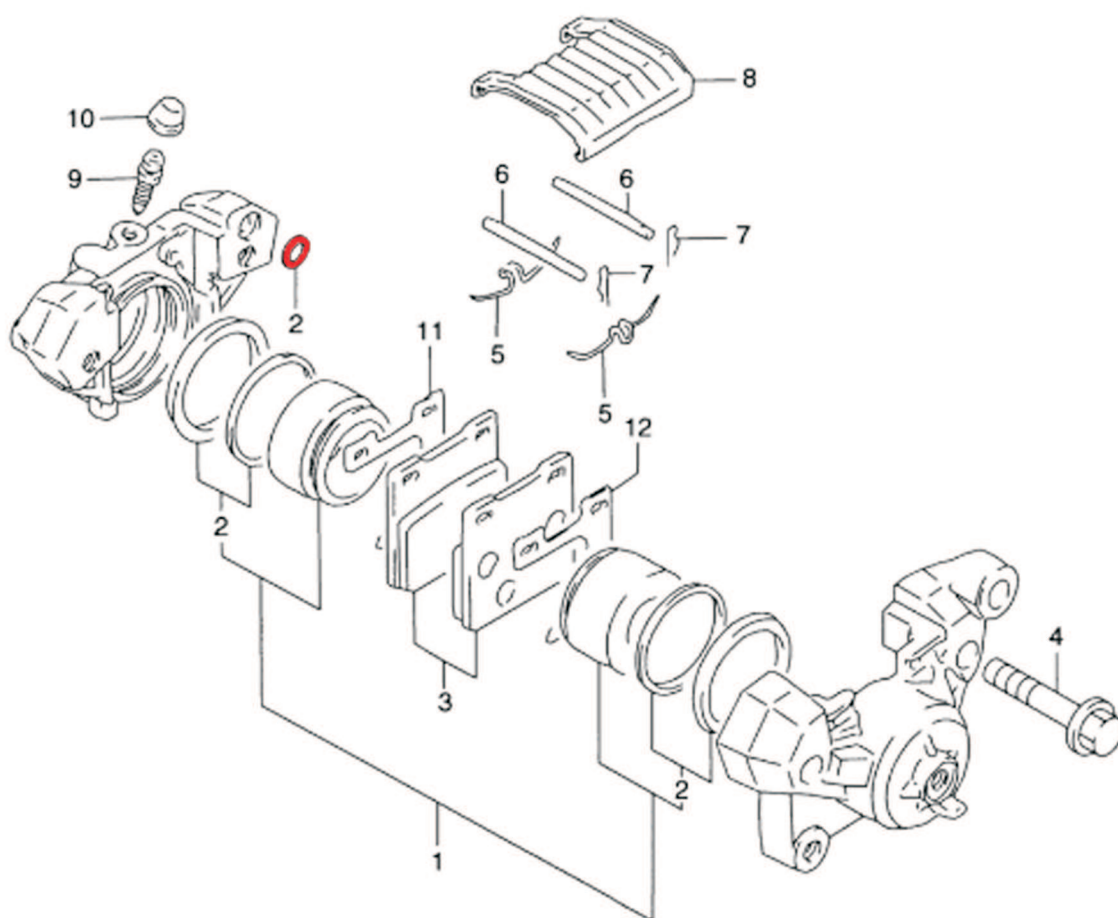

Dichtungen zwischen Bremszangenhälften

Bestell-Nr.	Innen-Ø	Aussen-Ø	Höhe
V-30113	5,0	10,0	3,0
V-29133	6,5	11,0	2,2
V-08166	8,5	13,5	2,2

Angaben in mm

Dichtungen für Schubstangen/Gleitstifte

<p>Schubstangendichtung</p> <p>V-14435 Schubstangendichtung</p> <p>V-35574 Schubstangendichtung</p>	 <p>V-14435</p>	 <p>V-35574</p>
<p>Schubstangendichtung für diverse Kawasaki-Modelle für diverse Suzuki-Modelle</p> <p>V-08083 Schubstangendichtung</p>	 <p>V-08083</p>	
<p>Schubstangendichtung für diverse Yamaha-Modelle</p> <p>V-24278 Schubstangendichtung</p> <p>V-32218 Schubstangendichtung</p>	 <p>V-24278</p>	 <p>V-32218</p>
<p>Schubstangendichtung</p> <p>V-32675 Schubstangendichtung</p> <p>V-36278 Schubstangendichtung</p>	 <p>V-32675</p>	 <p>V-36278</p>
<p>Schubstangendichtung Gleitstiftendichtung</p> <p>V-23836 Schubstangendichtung Gleitstiftendichtung</p>	 <p>V-23836</p>	

Dichtungen für Schubstangen/Gleitstifte

<p>Schubstangendichtung</p> <p>V-31416 Schubstangendichtung</p> <p>V-22080 Schubstangendichtung</p>	 <p>V-31416</p>	 <p>V-22080</p>
<p>Schubstangendichtung</p> <p>V-32676 Schubstangendichtung Länge = 40mm</p> <p>V-31145 Schubstangendichtung Länge = 55mm</p>	 <p>V-32676</p>	 <p>V-31145</p>
<p>Schubstangendichtung</p> <p>V-36424 Schubstangendichtung Länge = 47mm</p>	 <p>V-36424</p>	

für diverse Kawasaki-Modelle

V-32168 Federklammer

Federklammer Suzuki

für diverse Suzuki-Modelle

V-26235 Federklammer
Länge 48mm