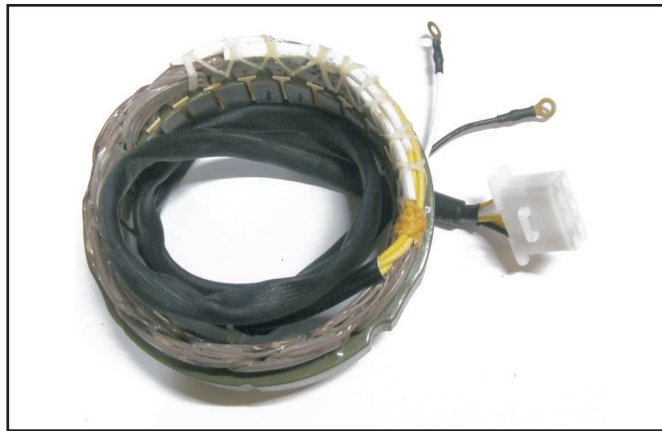

**Lichtmaschinenwicklung I 601
für Ducati ST2**

Kabelfarben: gelb, grau

V-35237 Lima-Wicklung I 601

Abmessungen:

- ø A: 112mm
- ø I: 77mm
- s K: 18mm
- s W: 26mm

Lichtmaschinenwicklung I 602

Stator für Innenrotor

Kabelfarben: 3x gelb, schwarz, weiß
schwarz, weiß

V-32750 Lima-Wicklung I 602

Abmessungen:

- ø A: 124mm
- ø I: 94mm
- s K: 19mm
- s W: 51mm

Lichtmaschinenwicklung I 603

Stator für Innenrotor

Kabelfarben: 3x gelb, schwarz, weiß