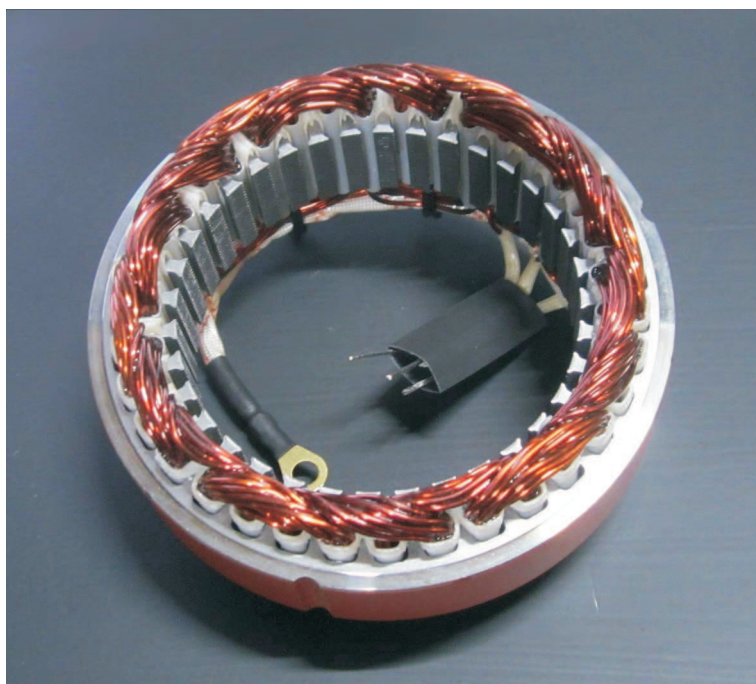

Lichtmaschinenwicklung BMW / MG

Stator für Innenrotor

Kabelfarben: 4x schwarz oder weiss

V-33064 Lima-Wicklung BMW / MG
12V 22A, Nachbau

Abmessungen:

ø A: 108mm
ø I: 74mm
s K: 20,5mm
s W: 45mm

OEM-Nr. zum Vergleich:

Bosch 1125043009
Bosch 1125043018
BMW 12311244641
BMW 12311243400

Lichtmaschinenwicklung BMW

Stator für Innenrotor

Kabelfarben: 4x schwarz oder weiss

V-37501 Lima-Wicklung BMW
12V 13A. Nachbau

Abmessungen:

ø A: 105mm
ø I: 74mm
s K: 20,5mm
s W: 45mm

OEM-Nr. zum Vergleich:

Bosch 1125043001
BMW 12318002346
BMW 12311243001