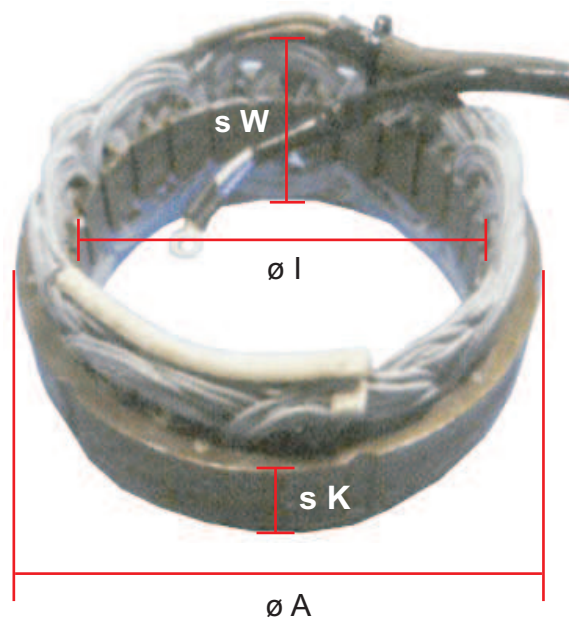

Außerdem wird empfohlen, beide Steckerseiten zu tauschen, um eine korrekte Ladung zu ermöglichen.

LIMA-Deckeldichtungen entnehmen sie bitte auch den Fahrzeuglisten. Wenn dort keine V-Nr. eingetragen ist, muss eine originale Dichtung bestellt werden.

Lichtmaschinenwicklungen für innenlaufende Rotoren

Abmessungen nach Innendurchmesser

LIMA	Bestell-Nr.	ø I	ø A	s K	s W	Spulen	Anschlußstecker	Kabelfarben
I 601	V-35237	77	112	18	28	14	2x FI	ge, gr
I 003	V-13942	77	112	30	47	Ring	2x Rsth	2x ge
I 602	V-32750	94	124	19	51	Ring	6p 6,3 Sth + 2x Ring 4mm	3x ge, 2x sw, 2x ws
I 001	V-08112	94	124	19	51	Ring	3p 6,3 Sth	3x ws
I 005	V-08097	94	124	19	51	Ring	6p 6,3 FI + 1x Rsth	3x ws, bl gn, sw
I 603	V-36624	95	124	19	51	Ring	6p 6,3 FI + 2x Ring 4mm	3x ge, sw, ws
I 002	V-08098	89	139	24	38	9	3x Rsth	3x ge
I 004	V-29204	105	139	20	48	Ring	3x Rsth	3x ge

Kabelfarben: 3x gelb, schwarz, weiß
schwarz, weiß

V-32750 Lima-Wicklung I 602

Abmessungen:

- ø A: 124mm
- ø I: 94mm
- s K: 19mm
- s W: 51mm

Lichtmaschinenwicklung I 603

Stator für Innenrotor

Kabelfarben: 3x gelb, schwarz, weiß

V-36624 Lima-Wicklung I 603

Abmessungen:

- ø A: 124mm
- ø I: 94mm
- s K: 19mm
- s W: 51mm