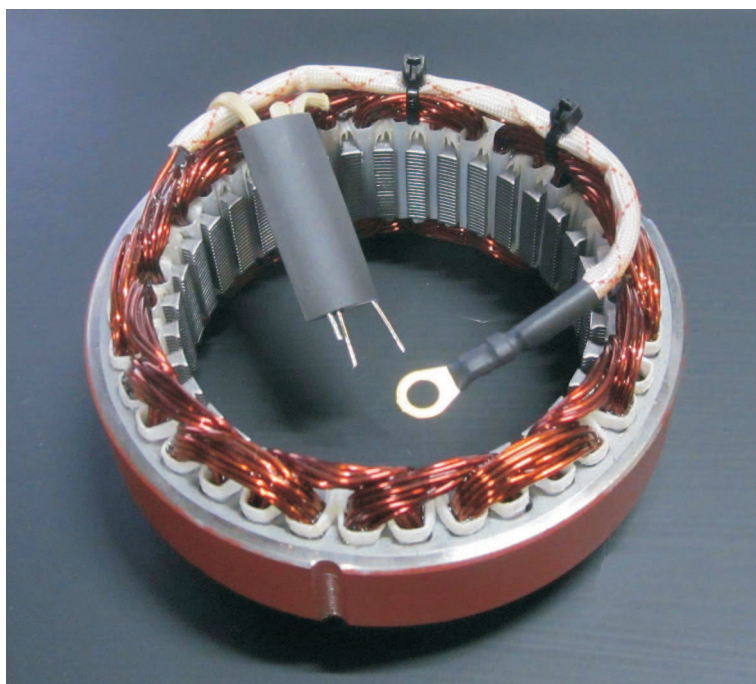

Lichtmaschinenwicklung BMW / MG

Stator für Innenrotor

Kabelfarben: 4x schwarz oder weiss

V-33064 Lima-Wicklung BMW / MG
12V 22A, Nachbau

Abmessungen:

ø A: 108mm
ø I: 74mm
s K: 20,5mm
s W: 45mm

OEM-Nr. zum Vergleich:

Bosch 1125043009
Bosch 1125043018
BMW 12311244641
BMW 12311243400

Lichtmaschinenwicklung BMW

Stator für Innenrotor

Kabelfarben: 4x schwarz oder weiss

V-37501 Lima-Wicklung BMW
12V 13A. Nachbau

Abmessungen:

ø A: 105mm
ø I: 74mm
s K: 20,5mm
s W: 45mm

OEM-Nr. zum Vergleich:

Bosch 1125043001
BMW 12318002346
BMW 12311243001