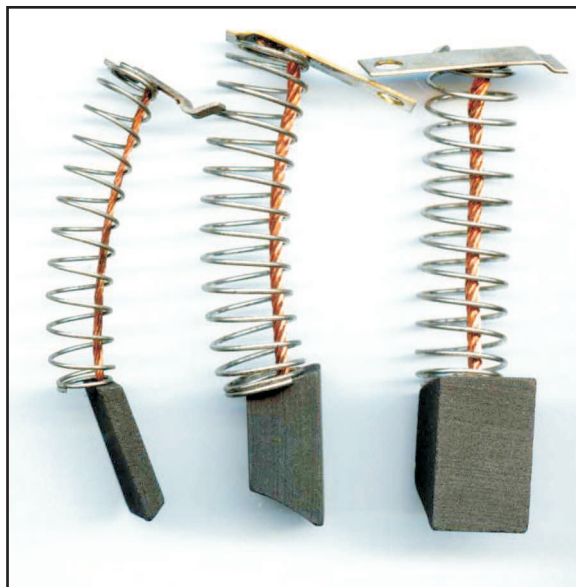

Harley Davidson - Modelle 1932-1952

Set: 3 Stück

V-01858 Lima-Kohlen HD '32 - '52

**Lichtmaschinen-Kohlen H D ACCEL**

Harley Davidson - Modelle 1952-1957

Set: 3 Stück

V-04924 Lima-Kohlen HD '52 - '57

**Lichtmaschinen-Kohlen H D ACCEL**

Harley Davidson FL '58 - '69, XL '58 - '81

Set: 2 Stück

V-01013 Lima-Kohlen HD FL / XL