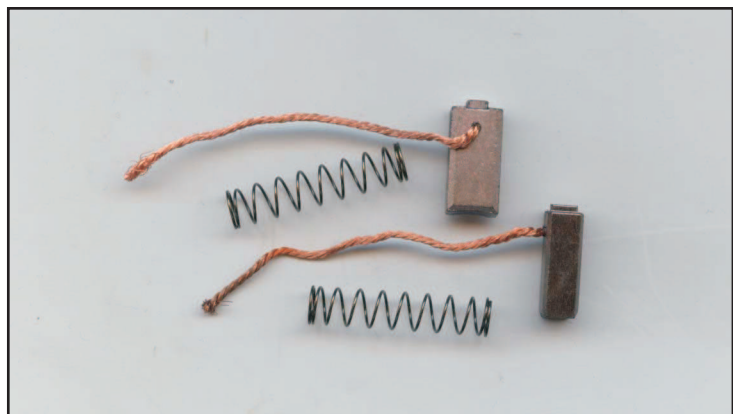

l: Länge
 b: Breite
 h: Höhe
 l K: Länge Draht

Lichtmaschinen-Kohlen für externe Lichtmaschinen

Satz mit je 2 Stk. Kohlen und Federn

V-20637 Lima-Kohlen extern

l: (15) 14mm
 b: 6,8mm
 h: 4,8mm
 l K: 50mm

Federlänge: 23,5mm
 Feder-Ø: 5,2mm