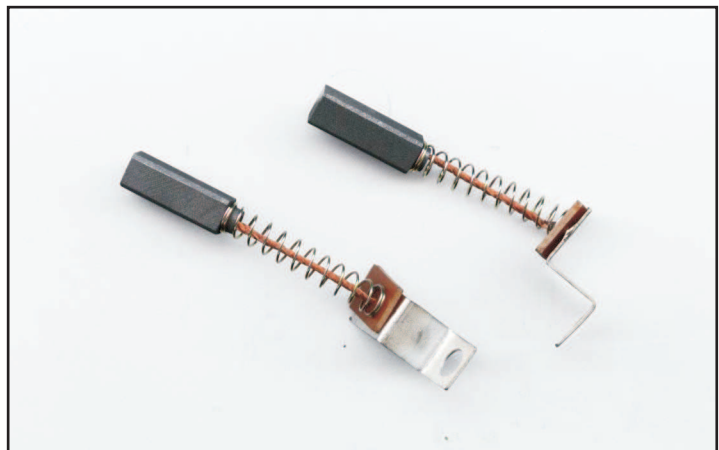

l: 17mm
b: 4mm
h: 5mm

Lichtmaschinen-Kohlen YA XS

Yamaha XS 650 74-79

Set: 2 Stück

V-20439 Lima-Kohlen YA XS

Abmessungen:

l: 15,0mm
b: 4,3mm
h: 4,8mm

Lichtmaschinen-Kohlen YA XS

Yamaha XS 650 80-83

Set: 2 Stück

V-20440 Lima-Kohlen YA XS

Abmessungen:

l: 15,0mm
b: 4,3mm
h: 4,8mm

l: Länge
 b: Breite
 h: Höhe
 IK: Länge Draht

Lima-Kohlenhalter BMW / MG

für Bosch-LIMA