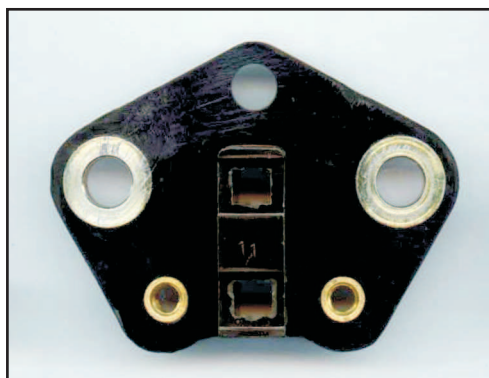

l: Länge
 b: Breite
 h: Höhe
 l K: Länge Draht

Lichtmaschinen-Kohlen für externe Lichtmaschinen

Satz mit je 2 Stk. Kohlen und Federn

V-20637 Lima-Kohlen extern

l: (15) 14mm
 b: 6,8mm
 h: 4,8mm
 l K: 50mm

Federlänge: 23,5mm
 Feder-Ø: 5,2mm

Set: 2 Stück

V-02111 Lima-Kohlen HO / SU / YA

Abmessungen:

l: 17mm
 b: 4mm
 h: 5mm

Lichtmaschinen-Kohlen HONDA

Honda CB 650, 750 - 1100 Bol d'Or
 Halter

V-09513 Lima-Kohlenhalter HO Bol d'Or

AUS

Lichtmaschinen-Kohlen HONDA GL

Honda GL 1500 L SC22
 mit Feder

V-07256 Lima-Kohlen HO GL 1500

Abmessungen:

l: 19mm
 b: 5mm
 h: 8mm
 l K: 73mm

Lichtmaschinen-Kohlen HO / SU / YA

Honda CB 650, 750-1100 Bol d'Or
Suzuki GT 550 (Kokusen)
Yamaha XJ 650 / 750 / 900 / 1100