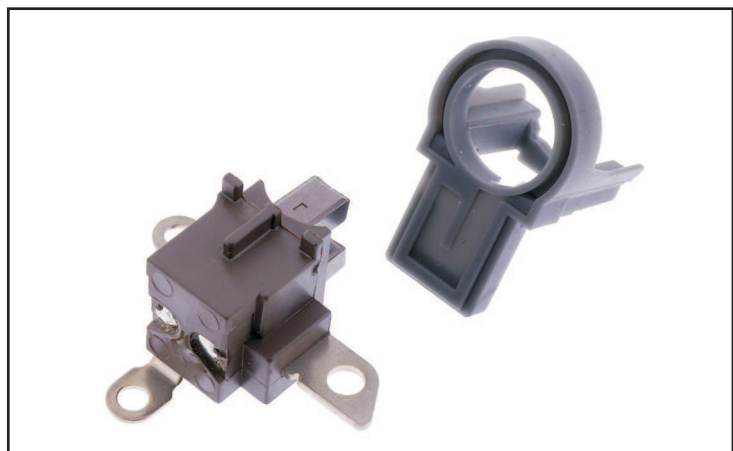

**V-36526 Lima-Kohlen extern
Halter komplett**