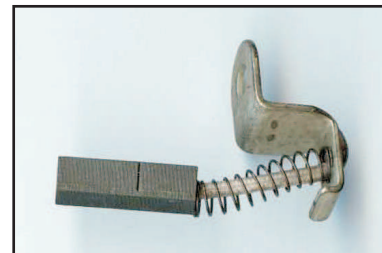

l: Länge
 b: Breite
 h: Höhe
 l K: Länge Draht

Lichtmaschinen-Kohlen für externe Lichtmaschinen

Satz mit je 2 Stk. Kohlen und Federn

V-20637 Lima-Kohlen extern

l: (15) 14mm
 b: 6,8mm
 h: 4,8mm
 l K: 50mm

Federlänge: 23,5mm
 Feder-Ø: 5,2mm

Lichtmaschinen-Kohlen für externe Lichtmaschinen

Halter komplett mit Kohlen

**V-36526 Lima-Kohlen extern
 Halter komplett**

Lichtmaschinen-Kohlen HO / SU / YA

Honda CB 650, 750-1100 Bol d'Or
 Suzuki GT 550 (Kokusen)
 Yamaha XJ 650 / 750 / 900 / 1100

Set: 2 Stück

V-02111 Lima-Kohlen HO / SU / YA

Abmessungen:

l: 17mm
 b: 4mm
 h: 5mm

Lichtmaschinen-Kohlen HONDA

Honda CB 650, 750 - 1100 Bol d'Or
 Halter

V-09513 Lima-Kohlenhalter HO Bol d'Or

AUS