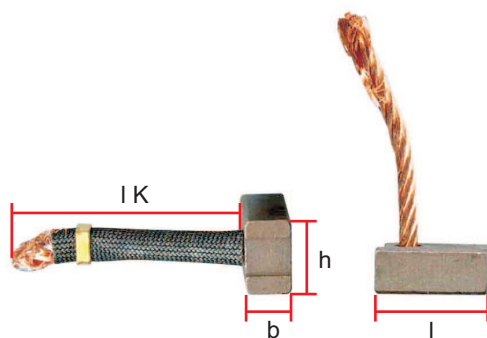

l: 17mm
b: 4mm
h: 5mm

Lichtmaschinen-Kohlen YA XS

Yamaha XS 650 74-79

Set: 2 Stück

V-20439 Lima-Kohlen YA XS

Abmessungen:

l: 15,0mm
b: 4,3mm
h: 4,8mm

Lichtmaschinen-Kohlen YA XS

Yamaha XS 650 80-83

Set: 2 Stück

V-20440 Lima-Kohlen YA XS

Abmessungen:

l: 15,0mm
b: 4,3mm
h: 4,8mm

l: Länge
 b: Breite
 h: Höhe
 IK: Länge Draht

Lima-Kohlenhalter BMW / MG

für Bosch-LIMA