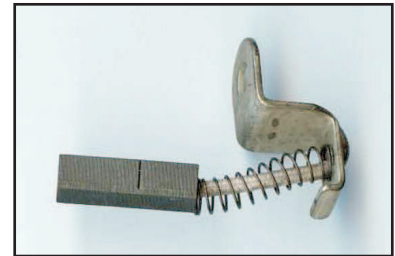

Lichtmaschinen-Kohlen HO / SU / YA

Honda CB 650, 750-1100 Bol d'Or
Suzuki GT 550 (Kokusen)
Yamaha XJ 650 / 750 / 900 / 1100

Set: 2 Stück

V-02111 Lima-Kohlen HO / SU / YA

Abmessungen:

l: 17mm
b: 4mm
h: 5mm