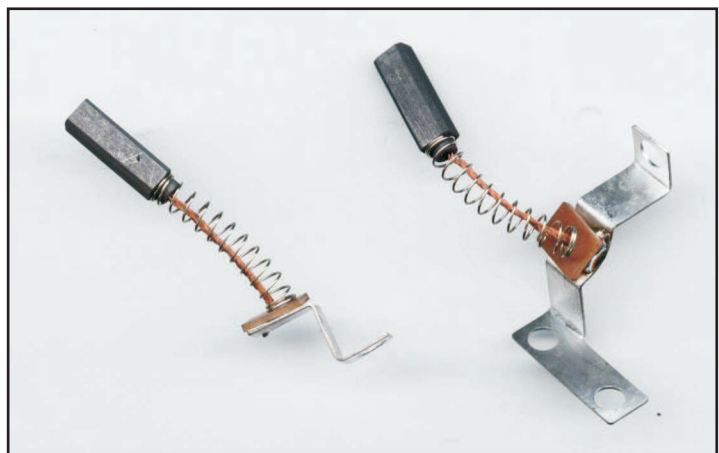

l: 17mm
b: 4mm
h: 5mm

Lichtmaschinen-Kohlen YA XS

Yamaha XS 650 74-79

Set: 2 Stück

V-20439 Lima-Kohlen YA XS

Abmessungen:

l: 15,0mm
b: 4,3mm
h: 4,8mm

Lichtmaschinen-Kohlen YA XS

Yamaha XS 650 80-83

Set: 2 Stück

V-20440 Lima-Kohlen YA XS

Abmessungen:

l: 15,0mm
b: 4,3mm
h: 4,8mm

l: Länge
 b: Breite
 h: Höhe
 IK: Länge Draht

Lima-Kohlenhalter BMW / MG

für Bosch-LIMA