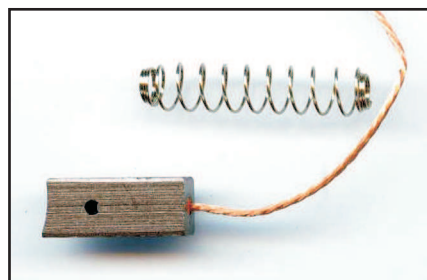

l: Länge
 b: Breite
 h: Höhe
 l K: Länge Draht

Lichtmaschinen-Kohlen für externe Lichtmaschinen

Satz mit je 2 Stk. Kohlen und Federn

V-20637 Lima-Kohlen extern

l: (15) 14mm
 b: 6,8mm
 h: 4,8mm
 l K: 50mm

Federlänge: 23,5mm
 Feder-Ø: 5,2mm

Set: 2 Stück

V-02111 Lima-Kohlen HO / SU / YA

Abmessungen:

l: 17mm
 b: 4mm
 h: 5mm

Lichtmaschinen-Kohlen HONDA

Honda CB 650, 750 - 1100 Bol d'Or
 Halter

V-09513 Lima-Kohlenhalter HO Bol d'Or

AUS

Lichtmaschinen-Kohlen HONDA GL

Honda GL 1500 L SC22
 mit Feder

V-07256 Lima-Kohlen HO GL 1500

Abmessungen:

l: 19mm
 b: 5mm
 h: 8mm
 l K: 73mm

Lichtmaschinen-Kohlen HO / SU / YA

Honda CB 650, 750-1100 Bol d'Or
Suzuki GT 550 (Kokusen)
Yamaha XJ 650 / 750 / 900 / 1100