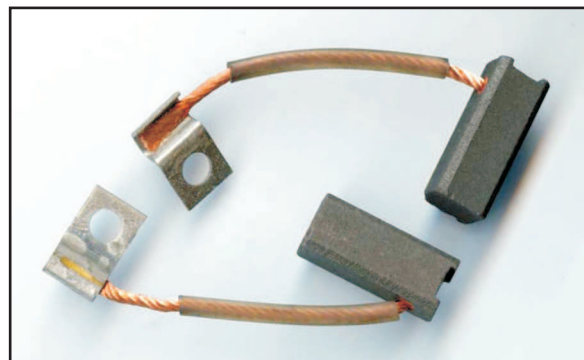

Abmessungen:

l: 20mm
b: 7mm
h: 8mm
l K: 45mm