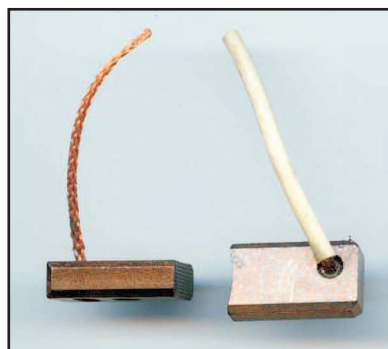

Lichtmaschinen-Kohlen BMW

BMW Bosch-LIMA

Set: 2 Stück

V-01949 Lima-Kohlen BMW
original Bosch

V-36385 Lima-Kohlen BMW

Abmessungen:

l: 17mm

b: 5mm

h: 10mm

IK: 36mm