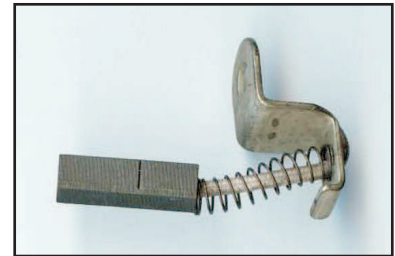

Lichtmaschinen-Kohlen HONDA GL

Honda GL 1500 L SC22
 mit Feder

V-07256 Lima-Kohlen HO GL 1500

Abmessungen:

l: 19mm
 b: 5mm
 h: 8mm
 l K: 73mm

Lichtmaschinen-Kohlen HO / SU / YA

Honda CB 650, 750-1100 Bol d'Or
Suzuki GT 550 (Kokusen)
Yamaha XJ 650 / 750 / 900 / 1100

Set: 2 Stück

V-02111 Lima-Kohlen HO / SU / YA

Abmessungen:

l: 17mm
b: 4mm
h: 5mm

**Lichtmaschinen-Kohlen Puch****X-MAS****Lichtmaschinen-Kohlen PUCH**

Set: 2 Stück

V-05460 Lima-Kohlen PUCH

Abmessungen: