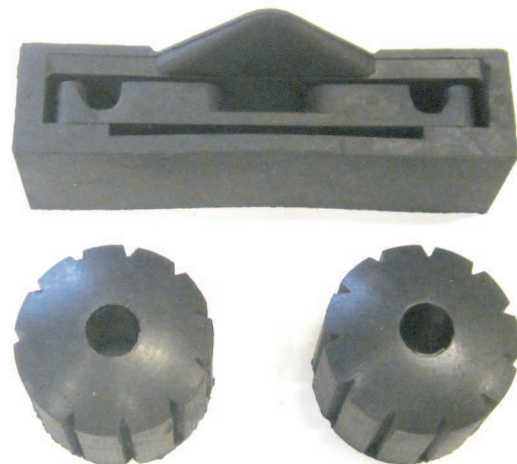

Tankaufliegeregummi

V-05504 Tankbefestigung vorne

Ø A 33mm
 Ø I 9mm
 h 17mm

V-05486 Tankbefestigung vorne

Ø A 35mm
 Ø I 9mm
 h 13,5mm

V-05929 Tankbefestigung vorne

Ø A 41mm
 Ø I 20mm
 h 17mm

Ø A Außendurchmesser
 Ø I Innendurchmesser
 h Höhe

Tankbefestigungen Honda

Tankhaltegummiset HO

V-29885 Tankhaltegummiset
 3-teilig

CB 350 / 360 / 500 / 550 div. Modelle

Ø A 33mm
 Ø I 19mm
 h 26mm

L x B 88 x 25mm

Tankhaltegummiset HO

V-30259 Tankhaltegummiset
 3-teilig

CB 450 K
 CB 750 K -76

Ø A 33mm
 Ø I 19mm
 h 26mm

L x B 115 x 25mm

Tankhaltegummi KA

V-15431 Tankhaltegummi KA
hinten

diverse Z-Modelle

**Tankhaltegummi KA**

V-29282 Tankhaltegummi KA
hinten

Z 750 B
Z 900
Z 1000 A / B / D

**Tankhaltegummi KA**

V-37033 Tankhaltegummi KA
Rahmenrohr, geschlitzt

Mach III / IV
KH 500
Z 900
Z 1000