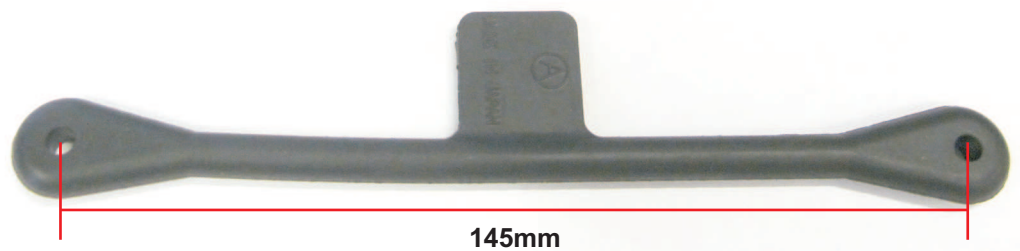

Tankhaltegummi KA

V-29282 Tankhaltegummi KA
hinten

Z 750 B
Z 900
Z 1000 A / B / D

Tankhaltegummi KA

V-37033 Tankhaltegummi KA
Rahmenrohr, geschlitzt

Mach III / IV
KH 500
Z 900
Z 1000