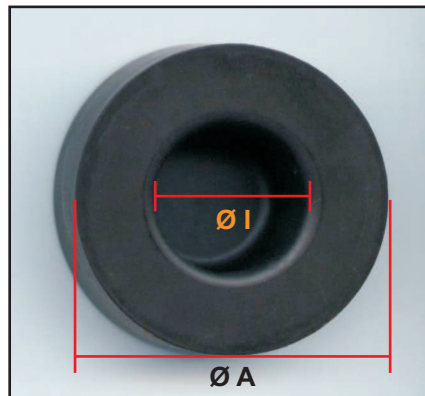

Tankaufliegeregummi

V-05504 Tankbefestigung vorne

Ø A 33mm
 Ø I 9mm
 h 17mm

V-05486 Tankbefestigung vorne

Ø A 35mm
 Ø I 9mm
 h 13,5mm

V-05929 Tankbefestigung vorne

Ø A 41mm
 Ø I 20mm
 h 17mm

Ø A Außendurchmesser
 Ø I Innendurchmesser
 h Höhe

Tankbefestigungen Honda

Tankhaltegummiset HO

V-29885 Tankhaltegummiset
 3-teilig

CB 350 / 360 / 500 / 550 div. Modelle

Ø A 33mm
 Ø I 19mm
 h 26mm

L x B 88 x 25mm

Tankhaltegummiset HO

V-30259 Tankhaltegummiset
 3-teilig

CB 450 K
 CB 750 K -76

Ø A 33mm
 Ø I 19mm
 h 26mm

L x B 115 x 25mm

Tankhaltegummi KA

V-15431 Tankhaltegummi KA
hinten

diverse Z-Modelle

**Tankhaltegummi KA**

V-29282 Tankhaltegummi KA
hinten