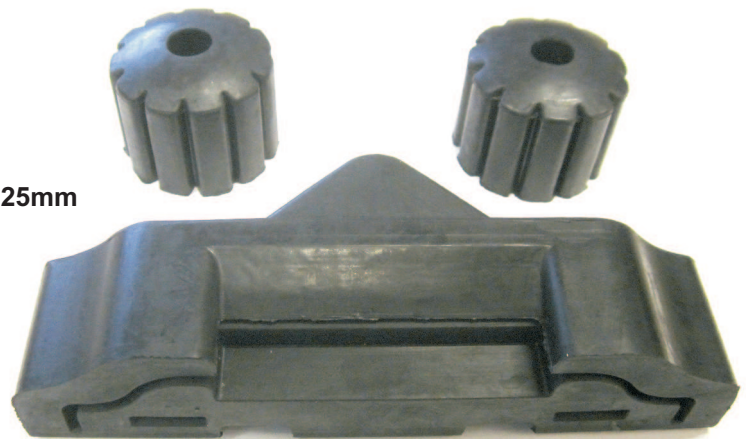

Tankaufliegeregummi

V-05504 Tankbefestigung vorne

Ø A 33mm
 Ø I 9mm
 h 17mm

V-05486 Tankbefestigung vorne

Ø A 35mm
 Ø I 9mm
 h 13,5mm

V-05929 Tankbefestigung vorne

Ø A 41mm
 Ø I 20mm
 h 17mm

Ø A Außendurchmesser
 Ø I Innendurchmesser
 h Höhe

Tankbefestigungen Honda

Tankhaltegummiset HO

V-29885 Tankhaltegummiset
 3-teilig

CB 350 / 360 / 500 / 550 div. Modelle

Ø A 33mm
 Ø I 19mm
 h 26mm

L x B 88 x 25mm

Tankhaltegummiset HO

V-30259 Tankhaltegummiset
 3-teilig

CB 450 K
 CB 750 K -76

Ø A 33mm
 Ø I 19mm
 h 26mm

L x B 115 x 25mm

Tankhaltegummi KA

V-15431 Tankhaltegummi KA
hinten

diverse Z-Modelle

**Tankhaltegummi KA**

V-29282 Tankhaltegummi KA
hinten