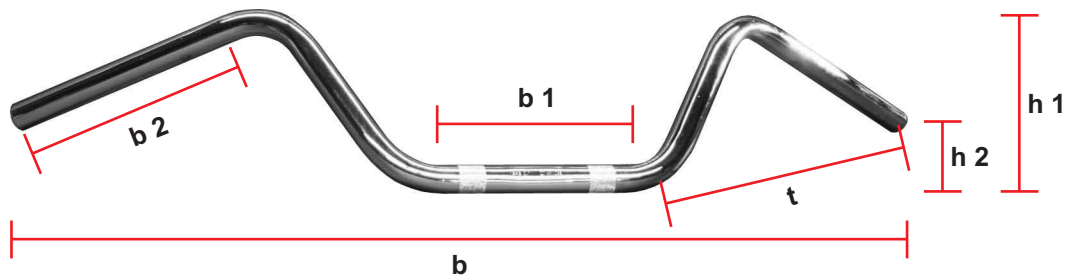

V-06274 Lenker Drag-Style 22 / 76

Abmessungen:

b Breite gesamt: 760mm
b1 Breite Befestigung: 190mm
b2 Breite Griffteil: 270mm
t Tiefe: 140mm

Lenker Drag-Style 75

22mm
Stahl, chrom

V-08450 Lenker Drag-Style 22 / 75

Abmessungen:

b Breite gesamt: 750mm
b1 Breite Befestigung: 300mm
b2 Breite Griffteil: 220mm
t Tiefe: 50mm

Lenker Drag-Style 102

22 und 25mm
Stahl, chrom
mit Einbuchtungen für Kabelstränge

V-08976 Lenker Drag-Style 22 / 102

V-09716 Lenker Drag-Style 25 / 102

Abmessungen:

b Breite gesamt: 1020mm
b1 Breite Befestigung: 390mm
b2 Breite Griffteil: 290mm
t Tiefe: 95mm

Lenker Superbike Stahl

22mm
Stahl, chrom

V-12868 Lenker Superbike Stahl
chrom

Abmessungen:

b Breite gesamt: 770mm
b1 Breite Befestigung: 145mm
b2 Breite Griffteil: 220mm
t Tiefe: 110mm
h1 Höhe: 60mm
h2 Höhe: 90mm

Lenker Superbike Stahl

22mm
Stahl, schwarz

V-28981 Lenker Superbike Stahl
schwarz