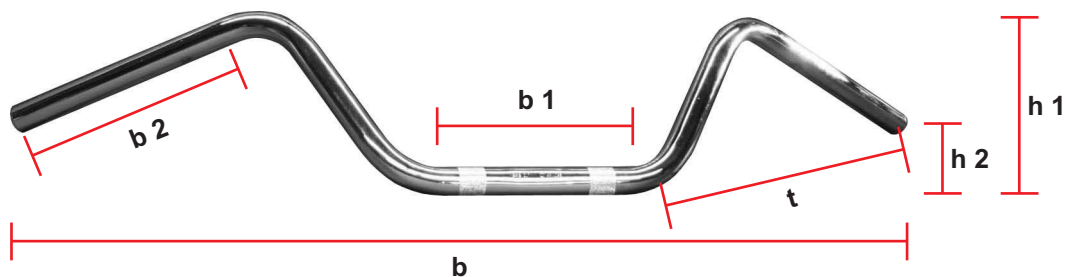

Abmessungen:

b Breite gesamt: 780mm
b1 Breite Befestigung: 170mm
b2 Breite Griffteil: 200mm
t Tiefe: 160mm
h1 Höhe bis Griffteil: 140mm
h2 Höhe bis Lenkerende: 120mm

Lenker Touring hoch 79

22mm
Stahl, chrom
mit vergossenen Lenkerenden

V-06276 Lenker Touring 22 / 79

Abmessungen:

b Breite gesamt: 790mm
b1 Breite Befestigung: 150mm
b2 Breite Griffteil: 190mm
t Tiefe: 150mm
h1 Höhe bis Griffteil: 160mm
h2 Höhe bis Lenkerende: 140mm

Lenker Drag-Style ALU 75

22mm
 Alu, gold und schwarz
 Wandstärke: 4,0mm

V-16824 Lenker Drag-Style 22 / 75
 gold

V-16825 Lenker Drag-Style 22 / 75
 schwarz glänzend

V-23046 Lenker Drag-Style 22 / 75
 schwarz matt

- Abmessungen:**
- b Breite gesamt: 750mm
 - b1 Breite Befestigung: 250mm
 - b2 Breite Griffteil: 215mm
 - t Tiefe: 65mm

Lenker Roadster MX 760

22mm, eloxiert
 Alu, titanfarben
 Wandstärke: 5,0mm

V-16627 Lenker Roadster MX 760

- Abmessungen:**
- b Breite gesamt: 760mm
 - b1 Breite Befestigung: 130mm
 - b2 Breite Griffteil: 205mm
 - t Tiefe: 90mm
 - h1 Höhe: 75mm
 - h2 Höhe: 90mm