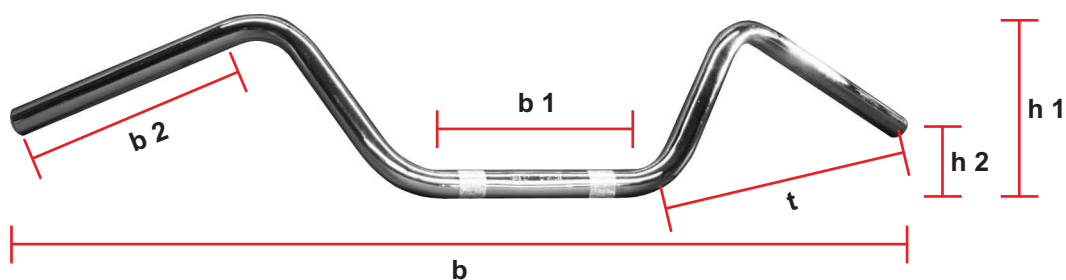

b Breite gesamt: 720mm
b1 Breite Befestigung: 140mm
b2 Breite Griffteil: 200mm
t Tiefe: 100mm
h1 Höhe bis Griffteil: 90mm
h2 Höhe bis Lenkerende: 120mm

Lenker Touring medium 78

22mm
Stahl, chrom

V-14763 Lenker Touring 22 / 78

Abmessungen:

b Breite gesamt: 780mm
b1 Breite Befestigung: 170mm
b2 Breite Griffteil: 200mm
t Tiefe: 160mm
h1 Höhe bis Griffteil: 140mm
h2 Höhe bis Lenkerende: 120mm

Lenker Touring hoch 79

22mm
Stahl, chrom
mit vergossenen Lenkerenden

V-06276 Lenker Touring 22 / 79

Abmessungen:

b Breite gesamt: 790mm
b1 Breite Befestigung: 150mm
b2 Breite Griffteil: 190mm
t Tiefe: 150mm
h1 Höhe bis Griffteil: 160mm
h2 Höhe bis Lenkerende: 140mm

Lenker Drag-Style ALU 75