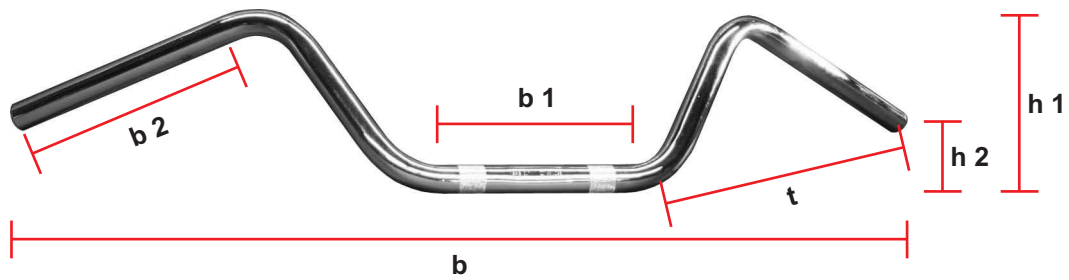

V-09716 Lenker Drag-Style 25 / 102

Abmessungen:

b Breite gesamt: 1020mm
b1 Breite Befestigung: 390mm
b2 Breite Griffteil: 290mm
t Tiefe: 95mm

Lenker Superbike Stahl

22mm
Stahl, chrom

V-12868 Lenker Superbike Stahl
chrom

Abmessungen:

b Breite gesamt: 770mm
b1 Breite Befestigung: 145mm
b2 Breite Griffteil: 220mm
t Tiefe: 110mm
h1 Höhe: 60mm
h2 Höhe: 90mm

Lenker Superbike Stahl

22mm
Stahl, schwarz

V-28981 Lenker Superbike Stahl
schwarz

Abmessungen:

b Breite gesamt: 770mm
b1 Breite Befestigung: 145mm
b2 Breite Griffteil: 220mm
t Tiefe: 130mm
h1 Höhe: 60mm
h2 Höhe: 70mm

Lenker Enduro

22mm
Stahl, chrom oder schwarz
mit Querverstrebung

V-07345 Lenker Enduro 22 chrom

V-07346 Lenker Enduro 22 schwarz

Abmessungen:

b Breite gesamt: 830mm
b1 Breite Befestigung: 190mm
b2 Breite Griffteil: 190mm
t Tiefe: 80mm
h1 Höhe bis Griffteil: 100mm
h2 Höhe bis Lenkerende: 140mm

Lenker Straight 98