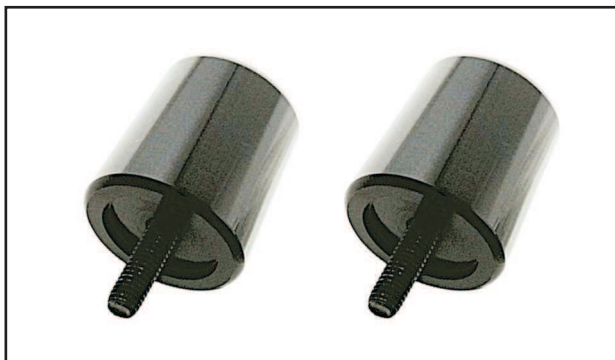

Abmessungen:

L: 25mm
d1: 32mm
d2: 19mm
d3: 15mm
Gewinde: M 6

Lenkergewicht KAWASAKI

Set
für Originallenker
Material: Alu
Farben: schwarz, silber

V-23759 Lenkergewicht KA
schwarz, Set

V-23760 Lenkergewicht KA
silber, Set

Abmessungen:

L: 40mm
d1: 26mm
d2: 31mm
d3: 22mm
Gewinde: M 8

Lenkerenden / Lenkergewichte für Suzuki / Yamaha

Lenkergewicht SUZUKI

Set
für Originallenker
Material: Alu
Farben: schwarz, silber

V-23761 Lenkergewicht SU
schwarz, Set

V-23762 Lenkergewicht SU
silber, Set

Abmessungen:

L: 35mm
d1: 26mm
d2: 33mm
d3: 22mm
Gewinde: M 6

Lenkergewicht YAMAHA

Set
für Originallenker
Material: Alu
Farben: schwarz, silber

V-23763 Lenkergewicht YA
schwarz, Set

V-23764 Lenkergewicht YA
silber, Set

Abmessungen:

L: 35mm
d1: 28mm
d2: 34mm
d3: 28mm
d4: 21mm
Gewinde: M 16

Lenkerenden / Lenkergewichte für Stahllenker

<p>Lenkergewicht geriffelt</p> <p>Set nur für 22mm Stahl-Lenker inkl. Inbusschlüssel Material: Alu Farben: blau, carbon-look, schwarz, silber</p> <p>V-11307 Lenkergewicht geriffelt blau, Set</p> <p>V-10288 Lenkergewicht geriffelt carbon-look, Set</p> <p>V-10278 Lenkergewicht geriffelt silber, Set</p> <p>V-10290 Lenkergewicht geriffelt schwarz, Set</p>		<p>Abmessungen: blau, gold, carbon</p> <p>l Länge: 23mm d Durchmesser: 28mm Gewicht: 54g</p> <p>silber, schwarz</p> <p>l Länge: 22mm d Durchmesser: 25mm Gewicht: 47g</p>
<p>Lenkergewicht Heavy Duty</p> <p>Set nur für 22mm Stahl-Lenker Material: Stahl Farben: schwarz, silber</p> <p>V-14225 Lenkergewicht H D schwarz, Set</p> <p>V-14224 Lenkergewicht H D silber, Set</p>		<p>Abmessungen:</p> <p>l Länge: 33mm d Durchmesser: 30mm Gewicht: 202g</p>
<p>Lenkergewicht konisch</p> <p>Set nur für 22mm Stahl-Lenker Material: Stahl Farben: schwarz, silber</p> <p>V-16829 Lenkergewicht konisch silber, Set</p> <p>Auf Bestellung auch in schwarz, blau, gold, violett, rot und carbon-style lieferbar</p>		<p>Abmessungen:</p> <p>l Länge: 31mm d Durchmesser: 21,5mm Gewicht: 38g</p>