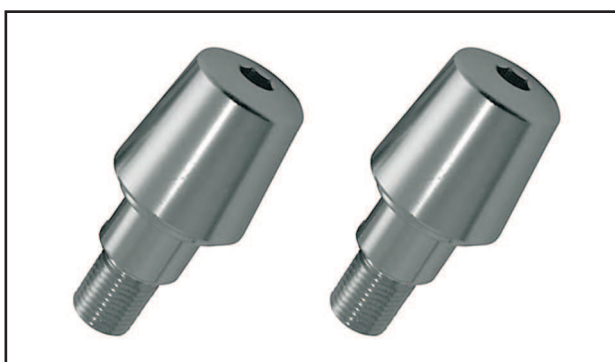

Abmessungen:

L: 40mm
d1: 26mm
d2: 31mm
d3: 22mm
Gewinde: M 8

Lenkerenden / Lenkergewichte für Suzuki / Yamaha

Lenkergewicht SUZUKI

Set
für Originallenker
Material: Alu
Farben: schwarz, silber

V-23761 Lenkergewicht SU
schwarz, Set

V-23762 Lenkergewicht SU
silber, Set

Abmessungen:

L: 35mm
d1: 26mm
d2: 33mm
d3: 22mm
Gewinde: M 6

Lenkergewicht YAMAHA

Set
für Originallenker
Material: Alu
Farben: schwarz, silber

V-23763 Lenkergewicht YA
schwarz, Set

V-23764 Lenkergewicht YA
silber, Set

Abmessungen:

L: 35mm
d1: 28mm
d2: 34mm
d3: 28mm
d4: 21mm
Gewinde: M 16

Lenkerenden / Lenkergewichte für Stahllenker

<p>Lenkergewicht geriffelt</p> <p>Set nur für 22mm Stahl-Lenker inkl. Inbusschlüssel Material: Alu Farben: blau, carbon-look, schwarz, silber</p> <p>V-11307 Lenkergewicht geriffelt blau, Set</p> <p>V-10288 Lenkergewicht geriffelt carbon-look, Set</p> <p>V-10278 Lenkergewicht geriffelt silber, Set</p> <p>V-10290 Lenkergewicht geriffelt schwarz, Set</p>		<p>Abmessungen: blau, gold, carbon</p> <p>l Länge: 23mm d Durchmesser: 28mm Gewicht: 54g</p> <p>silber, schwarz</p> <p>l Länge: 22mm d Durchmesser: 25mm Gewicht: 47g</p>
<p>Lenkergewicht Heavy Duty</p> <p>Set nur für 22mm Stahl-Lenker Material: Stahl Farben: schwarz, silber</p> <p>V-14225 Lenkergewicht H D schwarz, Set</p> <p>V-14224 Lenkergewicht H D silber, Set</p>		<p>Abmessungen:</p> <p>l Länge: 33mm d Durchmesser: 30mm Gewicht: 202g</p>
<p>Lenkergewicht konisch</p> <p>Set nur für 22mm Stahl-Lenker Material: Stahl Farben: schwarz, silber</p> <p>V-16829 Lenkergewicht konisch silber, Set</p> <p>Auf Bestellung auch in schwarz, blau, gold, violett, rot und carbon-style lieferbar</p>		<p>Abmessungen:</p> <p>l Länge: 31mm d Durchmesser: 21,5mm Gewicht: 38g</p>