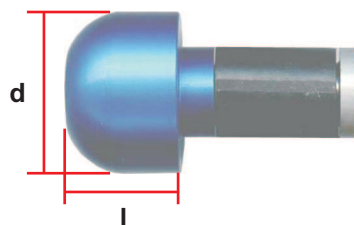

**Lenkerenden / Lenkergewichte
für Aluminiumlenker**

Lenkergewicht konisch Set für 22mm Alu- und Stahllenker Material: Alu Farben: silber V-12559 Lenkergewicht konisch silber, Set		Abmessungen: l Länge: 30mm d Durchmesser: 29mm Gewicht: 60g
Lenkerende Cross rund Set nur für 22mm Alu-Lenker Material: Alu Farben: rot V-11370 Lenkerende Cross rund rot, Set		Abmessungen: l Länge: 7mm d Durchmesser: 29mm Gewicht: 26g