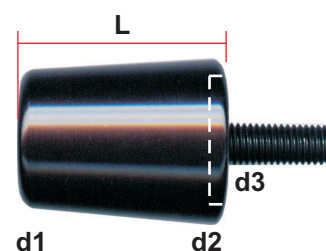

Abmessungen:

L: 25mm
d1: 32mm
d2: 19mm
d3: 15mm
Gewinde: M 6

Lenkergewicht KAWASAKI

Set
für Originallenker
Material: Alu
Farben: schwarz, silber

V-23759 Lenkergewicht KA
schwarz, Set

V-23760 Lenkergewicht KA
silber, Set

Abmessungen:

L: 40mm
d1: 26mm
d2: 31mm
d3: 22mm
Gewinde: M 8

Lenkerenden / Lenkergewichte für Suzuki / Yamaha

Lenkergewicht SUZUKI

Set
für Originallenker
Material: Alu
Farben: schwarz, silber

V-23761 Lenkergewicht SU
schwarz, Set

V-23762 Lenkergewicht SU
silber, Set

Abmessungen:

L: 35mm
d1: 26mm
d2: 33mm
d3: 22mm
Gewinde: M 6

Lenkergewicht YAMAHA

Set
für Originallenker
Material: Alu
Farben: schwarz, silber

V-23763 Lenkergewicht YA
schwarz, Set

V-23764 Lenkergewicht YA
silber, Set

Abmessungen:

L: 35mm
d1: 28mm
d2: 34mm
d3: 28mm
d4: 21mm
Gewinde: M 16

Lenkerenden / Lenkergewichte für Stahllenker

<p>Lenkergewicht geriffelt</p> <p>Set nur für 22mm Stahl-Lenker inkl. Inbusschlüssel Material: Alu Farben: blau, carbon-look, schwarz, silber</p> <p>V-11307 Lenkergewicht geriffelt blau, Set</p> <p>V-10288 Lenkergewicht geriffelt carbon-look, Set</p> <p>V-10278 Lenkergewicht geriffelt silber, Set</p> <p>V-10290 Lenkergewicht geriffelt schwarz, Set</p>		<p>Abmessungen: blau, gold, carbon</p> <p>l Länge: 23mm d Durchmesser: 28mm Gewicht: 54g</p> <p>silber, schwarz</p> <p>l Länge: 22mm d Durchmesser: 25mm Gewicht: 47g</p>
<p>Lenkergewicht Heavy Duty</p> <p>Set nur für 22mm Stahl-Lenker Material: Stahl Farben: schwarz, silber</p> <p>V-14225 Lenkergewicht H D schwarz, Set</p> <p>V-14224 Lenkergewicht H D silber, Set</p>		<p>Abmessungen:</p> <p>l Länge: 33mm d Durchmesser: 30mm Gewicht: 202g</p>
<p>Lenkergewicht konisch</p> <p>Set nur für 22mm Stahl-Lenker Material: Stahl Farben: schwarz, silber</p> <p>V-16829 Lenkergewicht konisch silber, Set</p> <p>Auf Bestellung auch in schwarz, blau, gold, violett, rot und carbon-style lieferbar</p>		<p>Abmessungen:</p> <p>l Länge: 31mm d Durchmesser: 21,5mm Gewicht: 38g</p>