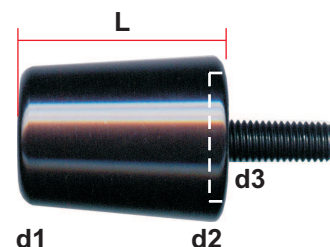

Abmessungen:

L: 25mm
d1: 32mm
d2: 19mm
d3: 15mm
Gewinde: M 6

Lenkergewicht KAWASAKI

Set
für Originallenker
Material: Alu
Farben: schwarz, silber

V-23759 Lenkergewicht KA
schwarz, Set

V-23760 Lenkergewicht KA
silber, Set

Abmessungen:

L: 40mm
d1: 26mm
d2: 31mm
d3: 22mm
Gewinde: M 8

Lenkerenden / Lenkergewichte für Suzuki / Yamaha

Lenkergewicht SUZUKI

Set
für Originallenker
Material: Alu
Farben: schwarz, silber

V-23761 Lenkergewicht SU
schwarz, Set

V-23762 Lenkergewicht SU
silber, Set

Abmessungen:

L: 35mm
d1: 26mm
d2: 33mm
d3: 22mm
Gewinde: M 6

Lenkergewicht YAMAHA

Set
für Originallenker
Material: Alu
Farben: schwarz, silber

V-23763 Lenkergewicht YA
schwarz, Set

V-23764 Lenkergewicht YA
silber, Set

Abmessungen:

L: 35mm
d1: 28mm
d2: 34mm
d3: 28mm
d4: 21mm
Gewinde: M 16

Lenkerenden / Lenkergewichte für Stahllenker

<p>Lenkergewicht geriffelt</p> <p>Set nur für 22mm Stahl-Lenker inkl. Inbusschlüssel Material: Alu Farben: blau, carbon-look, schwarz, silber</p> <p>V-11307 Lenkergewicht geriffelt blau, Set</p> <p>V-10288 Lenkergewicht geriffelt carbon-look, Set</p> <p>V-10278 Lenkergewicht geriffelt silber, Set</p> <p>V-10290 Lenkergewicht geriffelt schwarz, Set</p>		<p>Abmessungen: blau, gold, carbon</p> <p>l Länge: 23mm d Durchmesser: 28mm Gewicht: 54g</p> <p>silber, schwarz</p> <p>l Länge: 22mm d Durchmesser: 25mm Gewicht: 47g</p>
<p>Lenkergewicht Heavy Duty</p> <p>Set nur für 22mm Stahl-Lenker Material: Stahl Farben: schwarz, silber</p> <p>V-14225 Lenkergewicht H D schwarz, Set</p> <p>V-14224 Lenkergewicht H D silber, Set</p>		<p>Abmessungen:</p> <p>l Länge: 33mm d Durchmesser: 30mm Gewicht: 202g</p>
<p>Lenkergewicht konisch</p> <p>Set nur für 22mm Stahl-Lenker Material: Stahl Farben: schwarz, silber</p> <p>V-16829 Lenkergewicht konisch silber, Set</p> <p>Auf Bestellung auch in schwarz, blau, gold, violett, rot und carbon-style lieferbar</p>		<p>Abmessungen:</p> <p>l Länge: 31mm d Durchmesser: 21,5mm Gewicht: 38g</p>