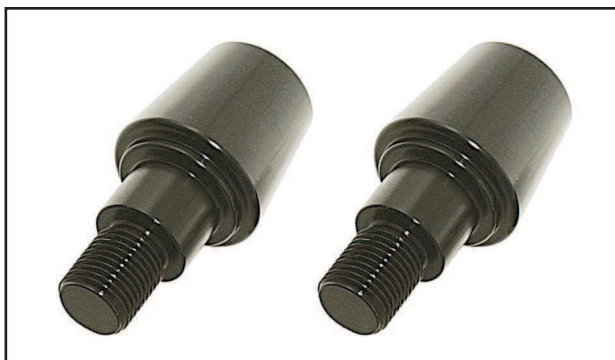

Abmessungen:

L: 25mm
d1: 32mm
d2: 19mm
d3: 15mm
Gewinde: M 6

Lenkergewicht KAWASAKI

Set
für Originallenker
Material: Alu
Farben: schwarz, silber

V-23759 Lenkergewicht KA
schwarz, Set

V-23760 Lenkergewicht KA
silber, Set

Abmessungen:

L: 40mm
d1: 26mm
d2: 31mm
d3: 22mm
Gewinde: M 8

Lenkerenden / Lenkergewichte für Suzuki / Yamaha

Lenkergewicht SUZUKI

Set
für Originallenker
Material: Alu
Farben: schwarz, silber

V-23761 Lenkergewicht SU
schwarz, Set

V-23762 Lenkergewicht SU
silber, Set

Abmessungen:

L: 35mm
d1: 26mm
d2: 33mm
d3: 22mm
Gewinde: M 6

Lenkergewicht YAMAHA

Set
für Originallenker
Material: Alu
Farben: schwarz, silber

V-23763 Lenkergewicht YA
schwarz, Set

V-23764 Lenkergewicht YA
silber, Set

Abmessungen:

L: 35mm
d1: 28mm
d2: 34mm
d3: 28mm
d4: 21mm
Gewinde: M 16

Lenkerenden / Lenkergewichte für Stahllenker

<p>Lenkergewicht geriffelt</p> <p>Set nur für 22mm Stahl-Lenker inkl. Inbusschlüssel Material: Alu Farben: blau, carbon-look, schwarz, silber</p> <p>V-11307 Lenkergewicht geriffelt blau, Set</p> <p>V-10288 Lenkergewicht geriffelt carbon-look, Set</p> <p>V-10278 Lenkergewicht geriffelt silber, Set</p> <p>V-10290 Lenkergewicht geriffelt schwarz, Set</p>		<p>Abmessungen: blau, gold, carbon</p> <p>l Länge: 23mm d Durchmesser: 28mm Gewicht: 54g</p> <p>silber, schwarz</p> <p>l Länge: 22mm d Durchmesser: 25mm Gewicht: 47g</p>
<p>Lenkergewicht Heavy Duty</p> <p>Set nur für 22mm Stahl-Lenker Material: Stahl Farben: schwarz, silber</p> <p>V-14225 Lenkergewicht H D schwarz, Set</p> <p>V-14224 Lenkergewicht H D silber, Set</p>		<p>Abmessungen:</p> <p>l Länge: 33mm d Durchmesser: 30mm Gewicht: 202g</p>
<p>Lenkergewicht konisch</p> <p>Set nur für 22mm Stahl-Lenker Material: Stahl Farben: schwarz, silber</p> <p>V-16829 Lenkergewicht konisch silber, Set</p> <p>Auf Bestellung auch in schwarz, blau, gold, violett, rot und carbon-style lieferbar</p>		<p>Abmessungen:</p> <p>l Länge: 31mm d Durchmesser: 21,5mm Gewicht: 38g</p>