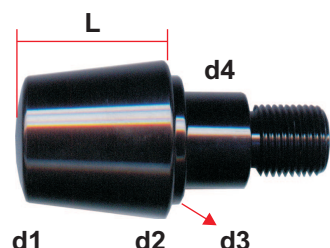

Abmessungen:

L: 40mm
d1: 26mm
d2: 31mm
d3: 22mm
Gewinde: M 8

Lenkerenden / Lenkergewichte für Suzuki / Yamaha

Lenkergewicht SUZUKI

Set
für Originallenker
Material: Alu
Farben: schwarz, silber

V-23761 Lenkergewicht SU
schwarz, Set

V-23762 Lenkergewicht SU
silber, Set

Abmessungen:

L: 35mm
d1: 26mm
d2: 33mm
d3: 22mm
Gewinde: M 6

Lenkergewicht YAMAHA

Set
für Originallenker
Material: Alu
Farben: schwarz, silber

V-23763 Lenkergewicht YA
schwarz, Set

V-23764 Lenkergewicht YA
silber, Set

Abmessungen:

L: 35mm
d1: 28mm
d2: 34mm
d3: 28mm
d4: 21mm
Gewinde: M 16

Lenkerenden / Lenkergewichte für Stahllenker

<p>Lenkergewicht geriffelt</p> <p>Set nur für 22mm Stahl-Lenker inkl. Inbusschlüssel Material: Alu Farben: blau, carbon-look, schwarz, silber</p> <p>V-11307 Lenkergewicht geriffelt blau, Set</p> <p>V-10288 Lenkergewicht geriffelt carbon-look, Set</p> <p>V-10278 Lenkergewicht geriffelt silber, Set</p> <p>V-10290 Lenkergewicht geriffelt schwarz, Set</p>		<p>Abmessungen: blau, gold, carbon</p> <p>l Länge: 23mm d Durchmesser: 28mm Gewicht: 54g</p> <p>silber, schwarz</p> <p>l Länge: 22mm d Durchmesser: 25mm Gewicht: 47g</p>
<p>Lenkergewicht Heavy Duty</p> <p>Set nur für 22mm Stahl-Lenker Material: Stahl Farben: schwarz, silber</p> <p>V-14225 Lenkergewicht H D schwarz, Set</p> <p>V-14224 Lenkergewicht H D silber, Set</p>		<p>Abmessungen:</p> <p>l Länge: 33mm d Durchmesser: 30mm Gewicht: 202g</p>
<p>Lenkergewicht konisch</p> <p>Set nur für 22mm Stahl-Lenker Material: Stahl Farben: schwarz, silber</p> <p>V-16829 Lenkergewicht konisch silber, Set</p> <p>Auf Bestellung auch in schwarz, blau, gold, violett, rot und carbon-style lieferbar</p>		<p>Abmessungen:</p> <p>l Länge: 31mm d Durchmesser: 21,5mm Gewicht: 38g</p>