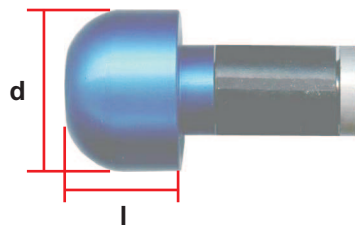

V-23762 Lenkergewicht SU
silber, Set

Abmessungen:

L: 35mm
d1: 26mm
d2: 33mm
d3: 22mm
Gewinde: M 6

Lenkergewicht YAMAHA

Set
für Originallenker
Material: Alu
Farben: schwarz, silber

V-23763 Lenkergewicht YA
schwarz, Set

V-23764 Lenkergewicht YA
silber, Set

Abmessungen:

L: 35mm
d1: 28mm
d2: 34mm
d3: 28mm
d4: 21mm
Gewinde: M 16

Lenkerenden / Lenkergewichte für Stahllenker

<p>Lenkergewicht geriffelt</p> <p>Set nur für 22mm Stahl-Lenker inkl. Inbusschlüssel Material: Alu Farben: blau, carbon-look, schwarz, silber</p> <p>V-11307 Lenkergewicht geriffelt blau, Set</p> <p>V-10288 Lenkergewicht geriffelt carbon-look, Set</p> <p>V-10278 Lenkergewicht geriffelt silber, Set</p> <p>V-10290 Lenkergewicht geriffelt schwarz, Set</p>		<p>Abmessungen: blau, gold, carbon</p> <p>l Länge: 23mm d Durchmesser: 28mm Gewicht: 54g</p> <p>silber, schwarz</p> <p>l Länge: 22mm d Durchmesser: 25mm Gewicht: 47g</p>
<p>Lenkergewicht Heavy Duty</p> <p>Set nur für 22mm Stahl-Lenker Material: Stahl Farben: schwarz, silber</p> <p>V-14225 Lenkergewicht H D schwarz, Set</p> <p>V-14224 Lenkergewicht H D silber, Set</p>		<p>Abmessungen:</p> <p>l Länge: 33mm d Durchmesser: 30mm Gewicht: 202g</p>
<p>Lenkergewicht konisch</p> <p>Set nur für 22mm Stahl-Lenker Material: Stahl Farben: schwarz, silber</p> <p>V-16829 Lenkergewicht konisch silber, Set</p> <p>Auf Bestellung auch in schwarz, blau, gold, violett, rot und carbon-style lieferbar</p>		<p>Abmessungen:</p> <p>l Länge: 31mm d Durchmesser: 21,5mm Gewicht: 38g</p>