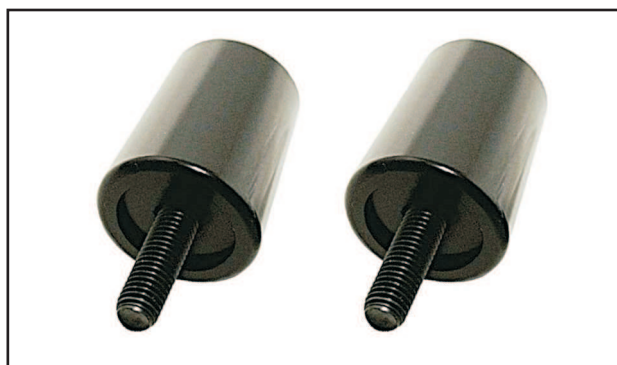

Lenkerenden / Lenkergewichte für Honda / Kawasaki

Lenkergewicht HONDA

Set
für Originallenker
Material: Alu
Farben: schwarz, silber

V-23758 Lenkergewicht HO
schwarz, Set

V-36173 Lenkergewicht HO
silber, Set

Abmessungen:

L: 25mm
d1: 32mm
d2: 19mm
d3: 15mm
Gewinde: M 6

Lenkergewicht KAWASAKI

Set
für Originallenker
Material: Alu
Farben: schwarz, silber

V-23759 Lenkergewicht KA
schwarz, Set

V-23760 Lenkergewicht KA
silber, Set

Abmessungen:

L: 40mm
d1: 26mm
d2: 31mm
d3: 22mm
Gewinde: M 8

Lenkerenden / Lenkergewichte für Suzuki / Yamaha

Lenkergewicht SUZUKI

Set
für Originallenker
Material: Alu
Farben: schwarz, silber

V-23761 Lenkergewicht SU
schwarz, Set

V-23762 Lenkergewicht SU
silber, Set

Abmessungen:

L: 35mm
d1: 26mm
d2: 33mm
d3: 22mm
Gewinde: M 6

Lenkergewicht YAMAHA

Set
für Originallenker
Material: Alu
Farben: schwarz, silber

V-23763 Lenkergewicht YA
schwarz, Set