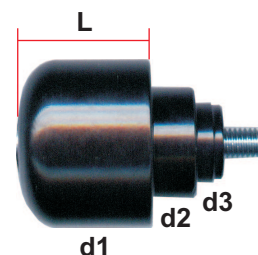

Abmessungen:

L: 25mm
d1: 32mm
d2: 19mm
d3: 15mm
Gewinde: M 6

Lenkergewicht KAWASAKI

Set
für Originallenker
Material: Alu
Farben: schwarz, silber

V-23759 Lenkergewicht KA
schwarz, Set

V-23760 Lenkergewicht KA
silber, Set

Abmessungen:

L: 40mm
d1: 26mm
d2: 31mm
d3: 22mm
Gewinde: M 8

Lenkerenden / Lenkergewichte für Suzuki / Yamaha

Lenkergewicht SUZUKI

Set
für Originallenker
Material: Alu
Farben: schwarz, silber

V-23761 Lenkergewicht SU
schwarz, Set

V-23762 Lenkergewicht SU
silber, Set

Abmessungen:

L: 35mm
d1: 26mm
d2: 33mm
d3: 22mm
Gewinde: M 6

Lenkergewicht YAMAHA

Set
für Originallenker
Material: Alu
Farben: schwarz, silber

V-23763 Lenkergewicht YA
schwarz, Set

V-23764 Lenkergewicht YA
silber, Set

Abmessungen:

L: 35mm
d1: 28mm
d2: 34mm
d3: 28mm
d4: 21mm
Gewinde: M 16

Lenkerenden / Lenkergewichte für Stahllenker

<p>Lenkergewicht geriffelt</p> <p>Set nur für 22mm Stahl-Lenker inkl. Inbusschlüssel Material: Alu Farben: blau, carbon-look, schwarz, silber</p> <p>V-11307 Lenkergewicht geriffelt blau, Set</p> <p>V-10288 Lenkergewicht geriffelt carbon-look, Set</p> <p>V-10278 Lenkergewicht geriffelt silber, Set</p> <p>V-10290 Lenkergewicht geriffelt schwarz, Set</p>		<p>Abmessungen: blau, gold, carbon</p> <p>l Länge: 23mm d Durchmesser: 28mm Gewicht: 54g</p> <p>silber, schwarz</p> <p>l Länge: 22mm d Durchmesser: 25mm Gewicht: 47g</p>
<p>Lenkergewicht Heavy Duty</p> <p>Set nur für 22mm Stahl-Lenker Material: Stahl Farben: schwarz, silber</p> <p>V-14225 Lenkergewicht H D schwarz, Set</p> <p>V-14224 Lenkergewicht H D silber, Set</p>		<p>Abmessungen:</p> <p>l Länge: 33mm d Durchmesser: 30mm Gewicht: 202g</p>
<p>Lenkergewicht konisch</p> <p>Set nur für 22mm Stahl-Lenker Material: Stahl Farben: schwarz, silber</p> <p>V-16829 Lenkergewicht konisch silber, Set</p> <p>Auf Bestellung auch in schwarz, blau, gold, violett, rot und carbon-style lieferbar</p>		<p>Abmessungen:</p> <p>l Länge: 31mm d Durchmesser: 21,5mm Gewicht: 38g</p>