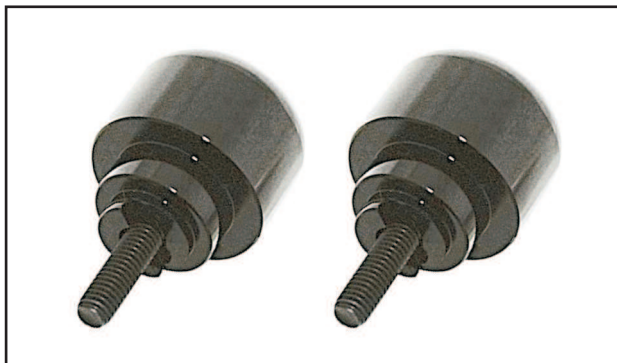

Lenkerenden / Lenkergewichte für Honda / Kawasaki

Lenkergewicht HONDA

Set
für Originallenker
Material: Alu
Farben: schwarz, silber

V-23758 Lenkergewicht HO
schwarz, Set

V-36173 Lenkergewicht HO
silber, Set

Abmessungen:

L: 25mm
d1: 32mm
d2: 19mm
d3: 15mm
Gewinde: M 6

Lenkergewicht KAWASAKI

Set
für Originallenker
Material: Alu
Farben: schwarz, silber

V-23759 Lenkergewicht KA
schwarz, Set

V-23760 Lenkergewicht KA
silber, Set

Abmessungen:

L: 40mm
d1: 26mm
d2: 31mm
d3: 22mm
Gewinde: M 8

Lenkerenden / Lenkergewichte für Suzuki / Yamaha

Lenkergewicht SUZUKI

Set
für Originallenker
Material: Alu
Farben: schwarz, silber

V-23761 Lenkergewicht SU
schwarz, Set

V-23762 Lenkergewicht SU
silber, Set

Abmessungen:

L: 35mm
d1: 26mm
d2: 33mm
d3: 22mm
Gewinde: M 6

Lenkergewicht YAMAHA

Set
für Originallenker
Material: Alu
Farben: schwarz, silber

V-23763 Lenkergewicht YA
schwarz, Set