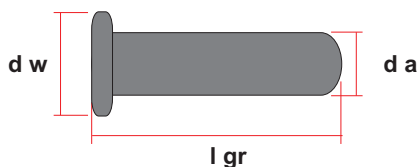

**Abmessungen:**

d a Durchm. Griff außen: 30mm  
 d w Durchmesser Wulst: 45mm  
 l gr Länge Griffgummi: 133mm

## Abmessungen:

$d a$  Durchm. Griff außen: 35mm  
 $d w$  Durchmesser Wulst: 50mm  
 $l gr$  Länge Griffgummi: 136mm

### Abmessungen:

$d a$  Durchm. Griff außen: 33mm  
 $d w$  Durchmesser Wulst: 51mm  
 $l gr$  Länge Griffgummi: 144mm

## Abmessungen:

$d a$  Durchm. Griff außen: 30mm  
 $d w$  Durchmesser Wulst: 50mm  
 $l gr$  Länge Griffgummi: 113mm