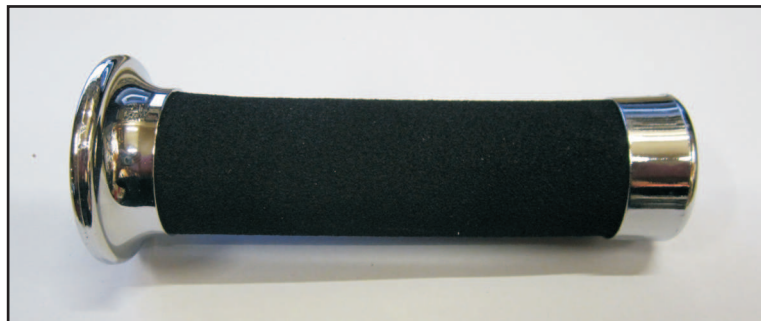

Abmessungen:

$d a$ Durchm. Griff außen: 33mm
 $d w$ Durchmesser Wulst: 51mm
 $l gr$ Länge Griffgummi: 140mm