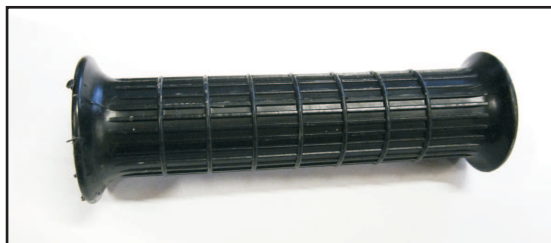

**Griffgummi Kleber**

für alle Gummis geeignet

- V-31779 Griffgummi Kleber 5ml

**Lenkergriffe Replica**

für Lenker: 7/8"  
 Material: Gummi  
 Farbe: schwarz  
 Endkappe: geschlossen

- V-27210 Lenkergriffe Replica

**Abmessungen:**

d a Durchm. Griff außen: 30mm  
 d w Durchmesser Wulst: 45mm  
 l gr Länge Griffgummi: 133mm

## Lenkergriffe Rally Grips

für Lenker: 7/8"  
 Material: Weichgummi, genoppt  
 Farbe: schwarz  
 Endkappe: geschlossen

**V-02727 Lenkergriffe Rally Grips**  
 schwarz