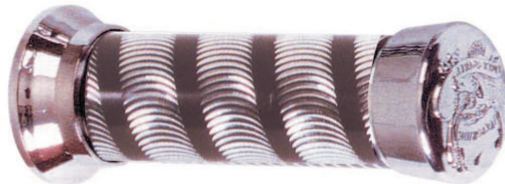

## Abmessungen:

$d a$  Durchm. Griff außen: 31mm  
 $d w$  Durchmesser Wulst: 49mm  
 $l gr$  Länge Griffgummi: 121mm

## Lenkergriffe Eagle Spirit

für Lenker: 7/8"  
 Material: PVC  
 Farbe: chrom / schwarz  
 Endkappe: "Live to Ride"-Adler

V-09318 Lenkergriffe Eagle Spirit 1

V-10261 Lenkergriffe Eagle Spirit 3