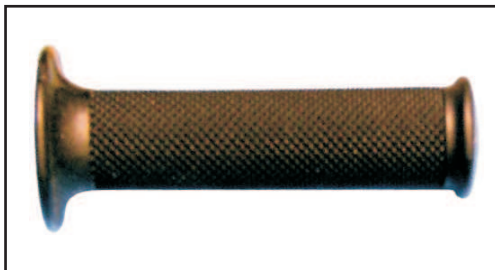

**Griffgummi Kleber**

für alle Gummis geeignet

- V-31779 Griffgummi Kleber 5ml

**Lenkergriffe Replica**

für Lenker: 7/8"  
 Material: Gummi  
 Farbe: schwarz  
 Endkappe: geschlossen

- V-27210 Lenkergriffe Replica

**Abmessungen:**

d a Durchm. Griff außen: 30mm  
 d w Durchmesser Wulst: 45mm  
 l gr Länge Griffgummi: 133mm

## Lenkergriffe Rally Grips

für Lenker: 7/8"  
 Material: Weichgummi, genoppt  
 Farbe: schwarz  
 Endkappe: geschlossen

**V-02727 Lenkergriffe Rally Grips**  
 schwarz