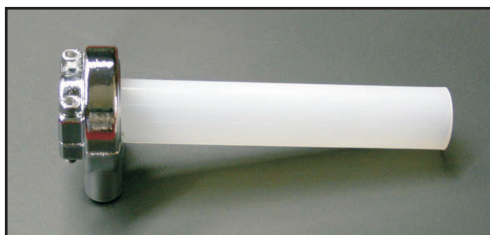

Gasgriff SAS 22mm

für 2 Gasseile

Gehäuse: Alu, chrom
ohne Griffgummis

V-13808 Gasgriff SAS chrom

Abmessungen:

- b Breite Gehäuse: 25mm
- d Durchmesser Gehäuse: 52mm
- l h Länge Griffhülse: 128mm