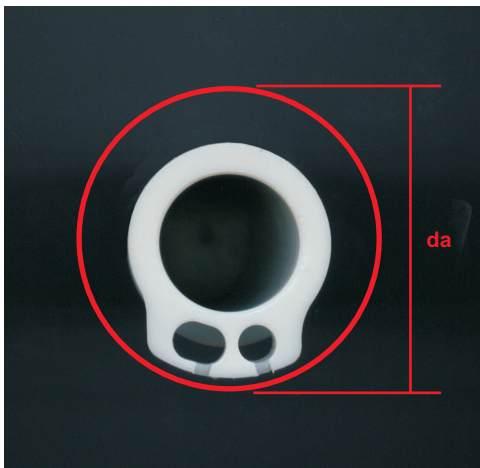

### Abmessungen:

- b Breite Gehäuse: 34mm
- d Durchmesser Gehäuse: 59mm
- l gr Länge Griffgummi: 125mm

### Cruise Aid

erleichtert längere Fahrten durch  
Abstützen des Daumenballens

**V-23850 Cruise Aid**

**Abmessungen:**

- b Breite Gehäuse
- d Durchmesser Gehäuse
- l gr Länge Griffgummi
- l h Länge Griffhülse

<p><b>Gasgriff 1" schmal ohne Gummis</b></p> <p>für 1 Gasseil</p> <p>Gehäuse: Alu, chrom mit Feststellschraube</p> <p><b>V-09354 Gasgriff 1" 1 Zug schmal ohne Griffgummis</b></p>		<p><b>Abmessungen:</b></p> <ul style="list-style-type: none"> <li>b Breite Gehäuse: 20mm</li> <li>d Durchmesser Gehäuse: 51mm</li> <li>l h Länge Griffhülse: 108mm</li> </ul> <p><b>Ersatzteile:</b></p> <p><b>Griffhülse und Gummis:</b> V-09357</p>
<p><b>Gasgriff 1" schmal mit Gummis</b></p> <p>für 1 oder 2 Gasseile</p> <p>Gehäuse: Alu, chrom mit Feststellschraube</p> <p><b>V-09358 Gasgriff 1" 1 Zug schmal inkl. Griffgummis schwarz</b></p> <p><b>V-09359 Gasgriff 1" 2 Züge schmal inkl. Griffgummis schwarz</b></p>		<p><b>Abmessungen:</b></p> <ul style="list-style-type: none"> <li>b Breite Gehäuse: 20mm</li> <li>d Durchmesser Gehäuse: 51mm</li> <li>l gr Länge Griffgummi: 122mm</li> </ul> <p><b>Ersatzteile:</b></p> <p><b>Griffhülse und Gummis:</b> V-09357</p>
<p><b>Gasgriff 1"</b></p> <p>für 1 Gasseil</p> <p>Gehäuse: Alu, chrom mit Feststellschraube</p> <p><b>V-01123 Gasgriff 1" 1 Zug inkl. Griffgummis schwarz</b></p>		<p><b>Abmessungen:</b></p> <ul style="list-style-type: none"> <li>b Breite Gehäuse: 25mm</li> <li>d Durchmesser Gehäuse: 48mm</li> <li>l gr Länge Griffgummi: 140mm</li> </ul>