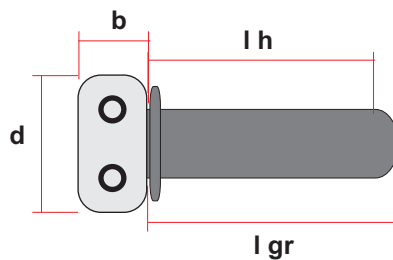

Abmessungen:

- b Breite Gehäuse
- d Durchmesser Gehäuse
- l gr Länge Griffgummi
- l h Länge Griffhülse

Gasgriff 1" schmal ohne Gummis für 1 Gasseil Gehäuse: Alu, chrom mit Feststellschraube V-09354 Gasgriff 1" 1 Zug schmal ohne Griffgummis		Abmessungen: - b Breite Gehäuse: 20mm - d Durchmesser Gehäuse: 51mm - l h Länge Griffhülse: 108mm Ersatzteile: Griffhülse und Gummis: V-09357
Gasgriff 1" schmal mit Gummis für 1 oder 2 Gasseile Gehäuse: Alu, chrom mit Feststellschraube V-09358 Gasgriff 1" 1 Zug schmal inkl. Griffgummis schwarz V-09359 Gasgriff 1" 2 Züge schmal inkl. Griffgummis schwarz		Abmessungen: - b Breite Gehäuse: 20mm - d Durchmesser Gehäuse: 51mm - l gr Länge Griffgummi: 122mm Ersatzteile: Griffhülse und Gummis: V-09357
Gasgriff 1" für 1 Gasseil Gehäuse: Alu, chrom mit Feststellschraube V-01123 Gasgriff 1" 1 Zug inkl. Griffgummis schwarz		Abmessungen: - b Breite Gehäuse: 25mm - d Durchmesser Gehäuse: 48mm - l gr Länge Griffgummi: 140mm