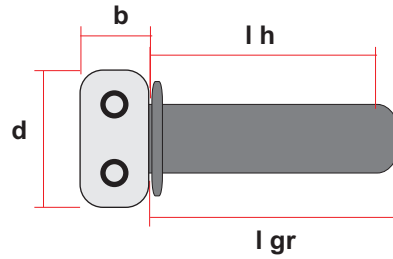

### Abmessungen:

- b Breite Gehäuse: 25mm
- d Durchmesser Gehäuse: 48mm
- l gr Länge Griffgummi: 140mm

### Abmessungen:

- b Breite Gehäuse: 25mm
- d Durchmesser Gehäuse: 52mm
- l h Länge Griffhülse: 128mm

### Abmessungen:

- b Breite Gehäuse: 30mm
- d Durchmesser Gehäuse: 72mm
- l h Länge Griffhülse: 120mm
- Länge des Gasseils: ca. 1100mm