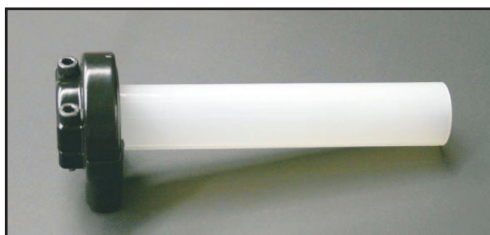

Gasgriff SAS 22mm

für 2 Gasseile

Gehäuse: Alu, schwarz
ohne Griffgummis

V-13807 Gasgriff SAS schwarz

Abmessungen:

- b Breite Gehäuse: 25mm
- d Durchmesser Gehäuse: 52mm
- l h Länge Griffhülse: 128mm

Kurzhub-Gasgriff 22mm

für 1 Gasseil

Gehäuse: Alu, schwarz
mit Griffgummis
mit Gasseil

V-15807 Kurzhub-Gasgriff 22mm