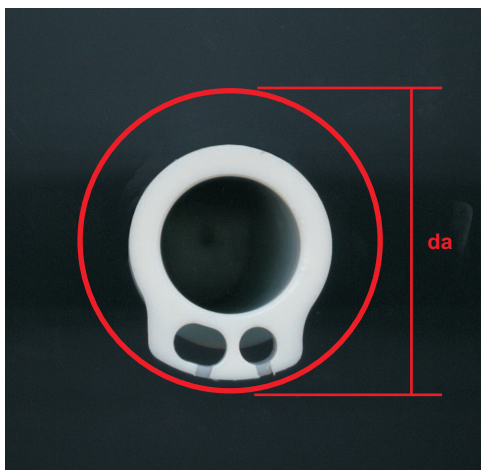

d Ø innen: 37mm  
da Ø aussen: 48mm  
b Breite Seilhalter: 7mm  
l Länge gesamt: 127mm

**Gasgriffhülse YA**

für 2 Gasseile

V-03257 Gasgriffhülse YA 02  
SR / XT

**Abmessungen:**

d Ø innen: 46mm  
da Ø aussen: 60mm  
b Breite Seilhalter: 7mm  
l Länge gesamt: 129mm

# Gasgriffhülsen

da = Minimum-Innendurchmesser des Griffgehäuses

**Auslaufartikel**