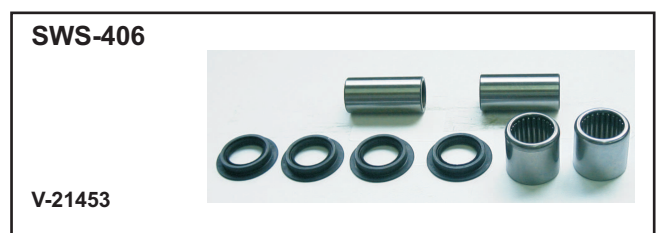

SWS

Die Modellzugehörigkeit entnehmen Sie bitte den Fahrzeuglisten