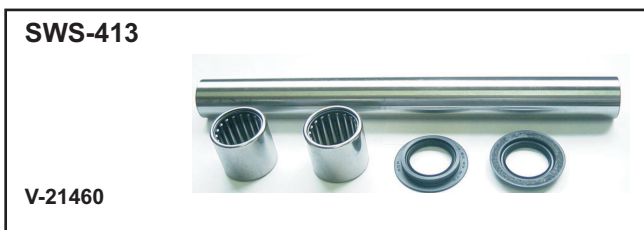

SWS

Die Modellzugehörigkeit entnehmen Sie bitte den Fahrzeuglisten