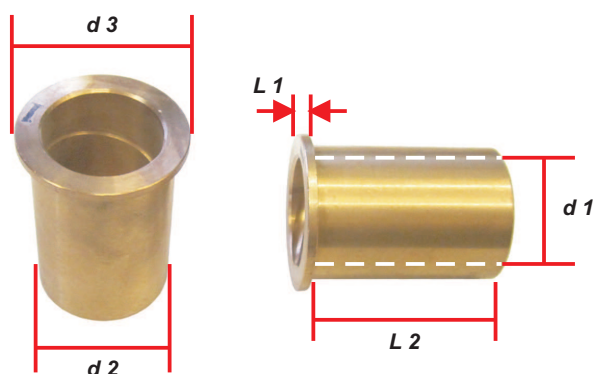

### Schwingenlager-Set Bronzebuchsen

V-29029 GBS-101

Abmessungen:

d 1 21,7mm

d 2 26,7mm

d 3 31,3mm

L 1 2,0mm

L 2 38,2mm

### Schwingenlager-Set Bronzebuchsen

V-29030 GBS-102

Abmessungen:

d 1 21,7mm

d 2 26,7mm

L 2 43,0mm

### Schwingenlager-Set Bronzebuchsen

V-29031 GBS-103

Abmessungen:

d 1 21,7mm

d 2 26,7mm

d 3 31,9mm

L 1 2,0mm

L 2 43,0mm

### Schwingenlager-Set Bronzebuchsen

V-29032 GBS-301

Abmessungen:

d 1 22,1mm

d 2 28,8mm

d 3 35,0mm

L 1 3,0mm

L 2 37,0mm