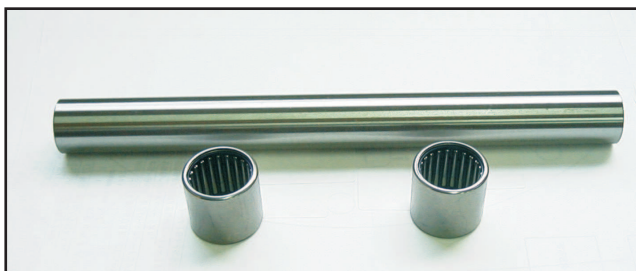

Die Modellzugehörigkeit entnehmen Sie bitte den Fahrzeuglisten

Schwingenlager-Set

V-21430 SWS-101