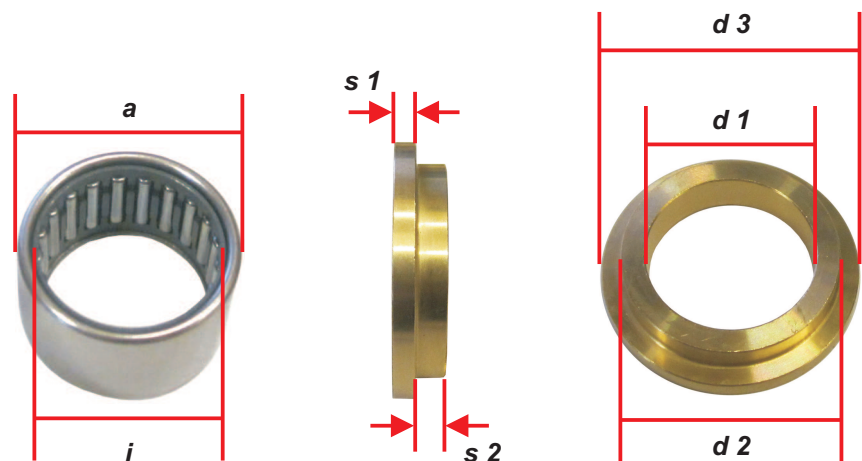

V-20022 **SNB-103**  
Buchsenlänge: 213,3mm

V-20023 **SNB-104**  
Buchsenlänge: 235,4mm

Symbolfoto

**Schwingenlager-Set**

**Inhalt:** 4 Nadellager  
2 Metall-Dichtungen  
1 Buchse

V-20024 **SNB-105**  
Buchsenlänge: 247,0mm

V-20025 **SNB-201**  
Buchsenlänge: 199,5mm

Symbolfoto

**Schwingenlager-Set**

**Inhalt:** 4 Nadellager  
2 Metall-Dichtungen  
2 Anlaufscheiben  
1 Buchse

V-21475 **SNB-406**  
Buchsenlänge:

Die Modellzugehörigkeit entnehmen Sie bitte den Fahrzeuglisten

### Schwingenlager-Set

V-28995 SNT-101

Abmessungen:

Buchse		Lager	
s 1	2,6mm	Länge	16,0mm
s 2	3,4mm	a	26,0mm
d 1	20,0mm	i	20,0mm
d 2	26,0mm		
d 3	31,2mm		

### Schwingenlager-Set

V-20026 SNT-102

Abmessungen:

Buchse		Lager	
s 1	2,4mm	Länge	16,0mm
s 2	3,6mm	a	26,0mm
d 1	20,0mm	i	20,0mm
d 2	26,0mm		
d 3	31,0mm		

Die Modellzugehörigkeit entnehmen Sie bitte den Fahrzeuglisten