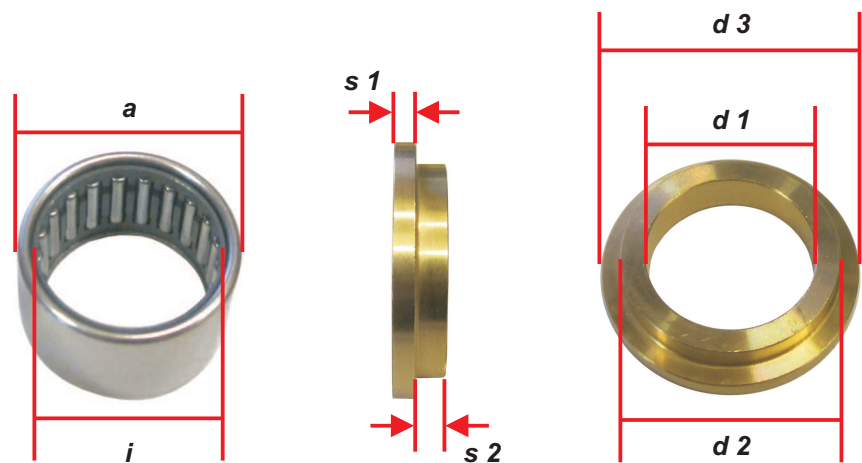

### Schwingenlager-Set

V-28995 SNT-101

Abmessungen:

Buchse		Lager	
s 1	2,6mm	Länge	16,0mm
s 2	3,4mm	a	26,0mm
d 1	20,0mm	i	20,0mm
d 2	26,0mm		
d 3	31,2mm		

### Schwingenlager-Set

V-20026 SNT-102

Abmessungen:

Buchse		Lager	
s 1	2,4mm	Länge	16,0mm
s 2	3,6mm	a	26,0mm
d 1	20,0mm	i	20,0mm
d 2	26,0mm		
d 3	31,0mm		

Die Modellzugehörigkeit entnehmen Sie bitte den Fahrzeuglisten

### Schwingenlager-Set

V-28996 SNT-203

Abmessungen:

Buchse		Lager	
s 1	2,5mm	Länge	16,0mm
s 2	3,5mm	a	28,0mm
d 1	22,3mm	i	22,3mm
d 2	28,0mm		
d 3	34,1mm		

### Schwingenlager-Set

V-12974 SNT-205

Abmessungen:

Buchse		Lager	
s 1	2,5mm	Länge	16,0mm
s 2	3,5mm	a	28,0mm
d 1	22,3mm	i	22,3mm
d 2	28,0mm		
d 3	34,1mm		

Die Modellzugehörigkeit entnehmen Sie bitte den Fahrzeuglisten